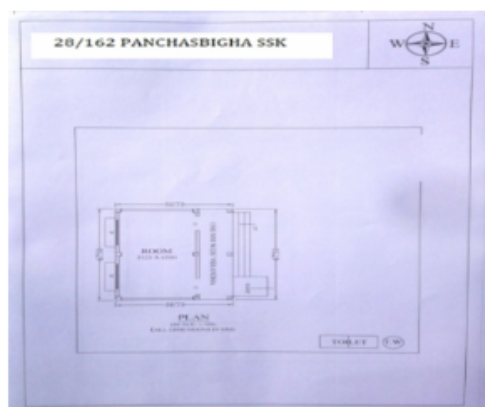

নির্বাচক নিবন্ধন আধিকারিকের স্বাক্ষর

Nazri Naksha

Google Map View

Polling Station Building Front View

Polling Station Front View

Cad View

Key MAP View

1	TQF2052603	ফটো উপলব্ধ	নাম : সেহনাজ বেগম স্বামীর নাম: ইসলাম মহঃ বাড়ির নং : n0036 বয়স : 45 লিঙ্গ : মহিলা	2	TQF0586768	ফটো উপলব্ধ	নাম : রিহানা খাতুন স্বামীর নাম: ওয়াজিদ বাড়ির নং : n0031 বয়স : 37 লিঙ্গ : মহিলা	3	TQF1358357	ফটো উপলব্ধ	নাম : ইপতেখার আলম পিতার নাম: তামিজুদ্দিন বাড়ির নং : n0077 বয়স : 32 লিঙ্গ : পুরুষ
4	TQF2208841	ফটো উপলব্ধ	নাম : আহামদ রেজা পিতার নাম: আব্দুল হাফিজ আশরফি বাড়ির নং : n0005 বয়স : 25 লিঙ্গ : পুরুষ	5	TQF2390672	ফটো উপলব্ধ	নাম : রিনা খাতুন স্বামীর নাম: হাদিমুল ইসলাম বাড়ির নং : এন0007 বয়স : 23 লিঙ্গ : মহিলা	6	TQF1912633	ফটো উপলব্ধ	নাম : তাসবীরা বেগম স্বামীর নাম: তাসবীরা বেগম বাড়ির নং : n0020 বয়স : 50 লিঙ্গ : মহিলা
7	TQF2052348	ফটো উপলব্ধ	নাম : হাফিজ আবদুর রোফ পিতার নাম: মহঃ পসিরুদ্দিন বাড়ির নং : n0025 বয়স : 45 লিঙ্গ : পুরুষ	8	TQF1589456	ফটো উপলব্ধ	নাম : নিসাত বেগম স্বামীর নাম: সাহিদ আলম বাড়ির নং : n0029 বয়স : 31 লিঙ্গ : মহিলা	9	TQF2207504	ফটো উপলব্ধ	নাম : আহমদ পিতার নাম: মফিজুদ্দিন বাড়ির নং : n0023 বয়স : 26 লিঙ্গ : পুরুষ
10	TQF2399871	ফটো উপলব্ধ	নাম : রিহান রেজা পিতার নাম: তসিরুদ্দিন হক বাড়ির নং : n008 বয়স : 27 লিঙ্গ : পুরুষ	11	TQF2319465	ফটো উপলব্ধ	নাম : নসিমা খাতুন স্বামীর নাম: রহিমুদ্দিন বাড়ির নং : এন0040 বয়স : 23 লিঙ্গ : মহিলা	12	TQF2376945	ফটো উপলব্ধ	নাম : হাদিসন নিসা স্বামীর নাম: এসিরুদ্দিন বাড়ির নং : n0026 বয়স : 76 লিঙ্গ : মহিলা
13	TQF2207264	ফটো উপলব্ধ	নাম : তোহিদ রাজ পিতার নাম: আব্দুল হাফিজ আশরফি বাড়ির নং : n0005 বয়স : 24 লিঙ্গ : পুরুষ	14	JGJ5156989	ফটো উপলব্ধ	নাম : নৈইমুল হক মায়ের নাম: মজে বাড়ির নং : n0003 বয়স : 46 লিঙ্গ : পুরুষ	15	TQF2476778	ফটো উপলব্ধ	নাম : নগ্মিন বেগম স্বামীর নাম: আরিফ আলম বাড়ির নং : নিল বয়স : 23 লিঙ্গ : মহিলা
16	TQF2209369	ফটো উপলব্ধ	নাম : সাজ্জাদ হুসেন পিতার নাম: তসিরুদ্দিন বাড়ির নং : n0008 বয়স : 27 লিঙ্গ : পুরুষ	17	TQF1037514	ফটো উপলব্ধ	নাম : আসফাক হক পিতার নাম: হাসিবুল রহমান বাড়ির নং : এন0007 বয়স : 30 লিঙ্গ : পুরুষ	18	TQF2375319	ফটো উপলব্ধ	নাম : সহিনুর পারভিন স্বামীর নাম: গোলাম কাদির বাড়ির নং : এন00031 বয়স : 23 লিঙ্গ : মহিলা
19	TQF2390656	ফটো উপলব্ধ	নাম : কল্যুমা স্বামীর নাম: হাফিজুল বাড়ির নং : এন0039 বয়স : 29 লিঙ্গ : মহিলা	20	TQF2390896	ফটো উপলব্ধ	নাম : আবদুল রহমান পিতার নাম: আলাউদ্দিন বাড়ির নং : এন0040 বয়স : 22 লিঙ্গ : পুরুষ	21	TQF2208668	ফটো উপলব্ধ	নাম : তনজিনা বেগম স্বামীর নাম: হায়দর আদি বাড়ির নং : n0008 বয়স : 20 লিঙ্গ : মহিলা
22	TQF2052199	ফটো উপলব্ধ	নাম : জামালুদ্দিন পিতার নাম: সিদ্দিক মহঃ বাড়ির নং : n0039 বয়স : 70 লিঙ্গ : পুরুষ	23	TQF2390649	ফটো উপলব্ধ	নাম : মহঃ মুস্তাক আলম পিতার নাম: মহঃ নিজামুদ্দিন বাড়ির নং : এন0017 বয়স : 22 লিঙ্গ : পুরুষ	24	TQF1885441	ফটো উপলব্ধ	নাম : ফাসেকুল পিতার নাম: সামসুল বাড়ির নং : n0015 বয়স : 63 লিঙ্গ : পুরুষ
25	TQF1699172	ফটো উপলব্ধ	নাম : সুরেফা খাতুন পিতার নাম: আজিমুদ্দিন বাড়ির নং : n0017 বয়স : 29 লিঙ্গ : মহিলা	26	TQF2052322	ফটো উপলব্ধ	নাম : গিয়াসুদ্দিন পিতার নাম: সাকারত বাড়ির নং : n0011 বয়স : 76 লিঙ্গ : পুরুষ	27	TQF1699206	ফটো উপলব্ধ	নাম : আজগার হুসেইন পিতার নাম: ওয়াহেদুল হক মহঃ বাড়ির নং : n0003 বয়স : 20 লিঙ্গ : পুরুষ
28	JGJ4944708	ফটো উপলব্ধ	নাম : ফারাজুল হক পিতার নাম: সিরিফুদ্দিন বাড়ির নং : n0044 বয়স : 20 লিঙ্গ : পুরুষ	29	TQF0585802	ফটো উপলব্ধ	নাম : রাকিবুল আলম মায়ের নাম: খেলিলুর রহমান বাড়ির নং : n0041 বয়স : 43 লিঙ্গ : পুরুষ	30	JGJ4531885	ফটো উপলব্ধ	নাম : মজিদ আলম পিতার নাম: সমির উদ্দিন বাড়ির নং : n0029 বয়স : 71 লিঙ্গ : পুরুষ