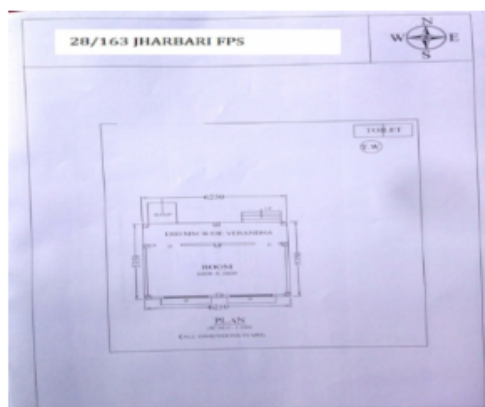

নির্বাচক নিবন্ধন আধিকারিকের স্বাক্ষর

Nazri Naksha

Google Map View

Polling Station Building Front View

Polling Station Front View

Cad View

Key MAP View

1 নাম : ইয়াসমিন স্বামীর নাম : জামাল বাড়ির নং : n0040 বয়স : 33 লিঙ্গ : মহিলা	TQF1038397 ফটো উপলব্ধ	2 নাম : সাক্বার আহমেদ পিতার নাম : আব্দুল খালেক বাড়ির নং : নং 105 বয়স : 21 লিঙ্গ : পুরুষ	TQF2472371 ফটো উপলব্ধ	3 নাম : মহঃ সাহিদ রাজা পিতার নাম : মুত মজরুল হক বাড়ির নং : n0118 বয়স : 36 লিঙ্গ : পুরুষ	TQF0889949 ফটো উপলব্ধ
4 নাম : সিমরান বানু পিতার নাম : নবাব য়াসীম বারি বাড়ির নং : এন0068 বয়স : 23 লিঙ্গ : মহিলা	TQF2291953 ফটো উপলব্ধ	5 নাম : মুনতেসার আলম পিতার নাম : আব্দুল রজাক বাড়ির নং : n0018 বয়স : 39 লিঙ্গ : পুরুষ	JGJ4760575 ফটো উপলব্ধ	6 নাম : নাজিয়া বেগম পিতার নাম : জলে নেছা বাড়ির নং : n0098 বয়স : 33 লিঙ্গ : মহিলা	TQF1038983 ফটো উপলব্ধ
7 নাম : সাহাজাহান পিতার নাম : হাফিজুদ্দিন বাড়ির নং : n0060 বয়স : 38 লিঙ্গ : পুরুষ	JGJ4123378 ফটো উপলব্ধ	8 নাম : ঝরিমন নিশা অন্যান্য: মোহাম্মদ হুসেন বাড়ির নং : n0099 বয়স : 52 লিঙ্গ : মহিলা	TQF1947472 ফটো উপলব্ধ	9 নাম : মহঃ তাজ নাইয়ের পিতার নাম : নফিস আহাম্মাদ বাড়ির নং : n0049 বয়স : 32 লিঙ্গ : পুরুষ	TQF1232792 ফটো উপলব্ধ
10 নাম : কসিরুন বেগম স্বামীর নাম : সাকির হুসেন বাড়ির নং : n0091 বয়স : 40 লিঙ্গ : মহিলা	JGJ4533618 ফটো উপলব্ধ	11 নাম : গুলাম সারসরবর য়ার পিতার নাম : মতিবুর রহমান বাড়ির নং : n0081 বয়স : 25 লিঙ্গ : পুরুষ	TQF2185155 ফটো উপলব্ধ	12 নাম : মহঃ তারিক আজিজ পিতার নাম : মহঃ আতায়ুর রহমান বাড়ির নং : n0065 বয়স : 36 লিঙ্গ : পুরুষ	TQF0590539 ফটো উপলব্ধ
13 নাম : আলিমা খাতুন স্বামীর নাম : রাসিদ হুসেন বাড়ির নং : n0095 বয়স : 28 লিঙ্গ : মহিলা	TQF2213254 ফটো উপলব্ধ	14 নাম : মহঃ সামসের আলম পিতার নাম : আব্দুল কাদের বাড়ির নং : n0042 বয়স : 26 লিঙ্গ : পুরুষ	TQF2186013 ফটো উপলব্ধ	15 নাম : আফজল হুসেন পিতার নাম : জাকির হুসেন বাড়ির নং : n0019 বয়স : 27 লিঙ্গ : পুরুষ	TQF2185031 ফটো উপলব্ধ
16 নাম : নুর জাহান স্বামীর নাম : নুর মহম্মাদ বাড়ির নং : 0054 বয়স : 50 লিঙ্গ : মহিলা	TQF1485697 ফটো উপলব্ধ	17 নাম : ফাতমা সুগরা শেখ পিতার নাম : নইম আখতার বাড়ির নং : n0037 বয়স : 24 লিঙ্গ : মহিলা	TQF2185684 ফটো উপলব্ধ	18 নাম : খালিকজ্জামা পিতার নাম : মতিবুর রহমান বাড়ির নং : n0095 বয়স : 27 লিঙ্গ : পুরুষ	TQF2213486 ফটো উপলব্ধ
19 নাম : হেনা খাতুন স্বামীর নাম : গুলাম সরওয়ার বাড়ির নং : n0028 বয়স : 40 লিঙ্গ : মহিলা	TQF2185890 ফটো উপলব্ধ	20 নাম : আননওয়ারা খাতুন স্বামীর নাম : আবসার আলম বাড়ির নং : n0089 বয়স : 27 লিঙ্গ : মহিলা	TQF2211282 ফটো উপলব্ধ	21 নাম : মহসিন রেজা পিতার নাম : মুস্তাক আলম বাড়ির নং : n0083 বয়স : 27 লিঙ্গ : পুরুষ	TQF1590256 ফটো উপলব্ধ
22 নাম : এনিকা খাতুন পিতার নাম : আব্দুল সাত্তার বাড়ির নং : এন0000 বয়স : 33 লিঙ্গ : মহিলা	TQF0139311 ফটো উপলব্ধ	23 নাম : সজেদা পরবিন পিতার নাম : সুক্র আহমেদ বাড়ির নং : এন0020 বয়স : 24 লিঙ্গ : মহিলা	TQF2288306 ফটো উপলব্ধ	24 নাম : মহঃ ইমতিয়াজ হুসেন পিতার নাম : মহঃ ইয়াসিন বাড়ির নং : n0026 বয়স : 51 লিঙ্গ : পুরুষ	TQF2146603 ফটো উপলব্ধ
25 নাম : সামিম আখতার পিতার নাম : সেকবেল হক বাড়ির নং : n0040 বয়স : 27 লিঙ্গ : পুরুষ	TQF2213866 ফটো উপলব্ধ	26 নাম : মহঃ আরবাজ আহামেদ পিতার নাম : মহঃ হালিম বাড়ির নং : n0011 বয়স : 24 লিঙ্গ : পুরুষ	TQF2210854 ফটো উপলব্ধ	27 নাম : রেহেনা খাতুন স্বামীর নাম : ইফতেকার আকতার বাড়ির নং : n0044 বয়স : 29 লিঙ্গ : মহিলা	TQF2210581 ফটো উপলব্ধ
28 নাম : মুসলিমা খাতুন স্বামীর নাম : সহানাওয়াজ বাড়ির নং : n0027 বয়স : 32 লিঙ্গ : মহিলা	TQF2185478 ফটো উপলব্ধ	29 নাম : সাবেহা খাতুন স্বামীর নাম : রফিক আলম বাড়ির নং : n0027 বয়স : 50 লিঙ্গ : মহিলা	TQF2146520 ফটো উপলব্ধ	30 নাম : গোলাম হুসেন পিতার নাম : জাকিরুদ্দিন বাড়ির নং : n0071 বয়স : 33 লিঙ্গ : পুরুষ	TQF1358738 ফটো উপলব্ধ