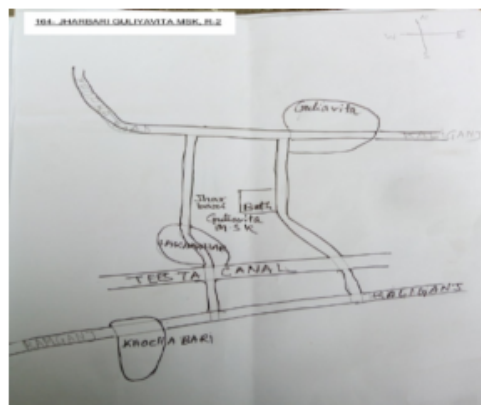

Cad View

Key MAP View