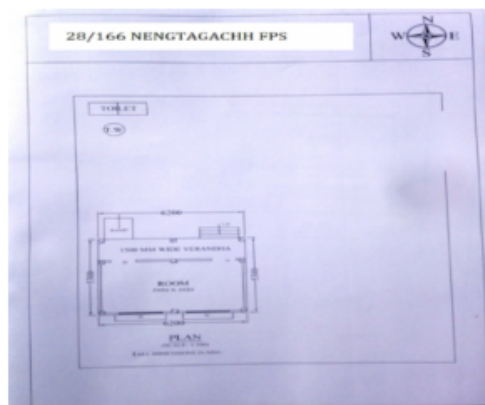

নির্বাচক নিবন্ধন আধিকারিকের স্বাক্ষর

Nazri Naksha

Google Map View

Polling Station Building Front View

Polling Station Front View

Cad View

Key MAP View

1	TQF2241495	ফটো উপলব্ধ	নাম : ইজহার আলম পিতার নাম: হাসিবুল রহমান বাড়ির নং : এন0005 বয়স : 27 লিঙ্গ : পুরুষ	2	TQF2391613	ফটো উপলব্ধ	নাম : আফমীরা বেগম পিতার নাম: হাসিবুল রহমান বাড়ির নং : 45421 বয়স : 22 লিঙ্গ : মহিলা	3	TQF2055531	ফটো উপলব্ধ	নাম : সফিরুল আলম পিতার নাম: ফৌদার আলী বাড়ির নং : n0022 বয়স : 49 লিঙ্গ : পুরুষ
4	TQF2228294	ফটো উপলব্ধ	নাম : নসিফা বেগম স্বামীর নাম: মহঃ জামিরুল হক বাড়ির নং : n0008 বয়স : 36 লিঙ্গ : মহিলা	5	JGJ5158647	ফটো উপলব্ধ	নাম : মনসুর আলম পিতার নাম: নজির আহমেদ বাড়ির নং : n0007 বয়স : 36 লিঙ্গ : পুরুষ	6	TQF2277853	ফটো উপলব্ধ	নাম : রহমত এরা বেগম স্বামীর নাম: মুখতার আলম বাড়ির নং : এন0012 বয়স : 30 লিঙ্গ : মহিলা
7	TQF2055689	ফটো উপলব্ধ	নাম : হাজরা খাতুন স্বামীর নাম: সরিফুদ্দিন বাড়ির নং : n0013 বয়স : 66 লিঙ্গ : মহিলা	8	TQF2055622	ফটো উপলব্ধ	নাম : মেফিজুল হক পিতার নাম: আমিরুদ্দিন বাড়ির নং : n0008 বয়স : 49 লিঙ্গ : পুরুষ	9	TQF2235182	ফটো উপলব্ধ	নাম : আবেদা খাতুন স্বামীর নাম: নজরুল হক বাড়ির নং : n0015 বয়স : 61 লিঙ্গ : মহিলা
10	TQF2227155	ফটো উপলব্ধ	নাম : কসেরা বেগম মায়ের নাম: সাহেদা খাতুন বাড়ির নং : n0014 বয়স : 25 লিঙ্গ : মহিলা	11	TQF1836923	ফটো উপলব্ধ	নাম : জাহিদ আলম পিতার নাম: মহঃ জশির বাড়ির নং : এন0015 বয়স : 25 লিঙ্গ : পুরুষ	12	TQF2227494	ফটো উপলব্ধ	নাম : এনিসুল পিতার নাম: আলি মহঃ বাড়ির নং : n0008 বয়স : 38 লিঙ্গ : পুরুষ
13	TQF1591429	ফটো উপলব্ধ	নাম : খাজিবুল পিতার নাম: সোলেমান মহঃ বাড়ির নং : n0013 বয়স : 29 লিঙ্গ : পুরুষ	14	TQF2055663	ফটো উপলব্ধ	নাম : তসিরুদ্দিন পিতার নাম: জহর আলি বাড়ির নং : n0029 বয়স : 66 লিঙ্গ : পুরুষ	15	TQF2235174	ফটো উপলব্ধ	নাম : নজরুল হক পিতার নাম: কালু মহঃ বাড়ির নং : n0015 বয়স : 66 লিঙ্গ : পুরুষ
16	JGJ4945705	ফটো উপলব্ধ	নাম : সাবিনা খাতুন স্বামীর নাম: এনামুল হক বাড়ির নং : n0001 বয়স : 46 লিঙ্গ : মহিলা	17	JGJ4761664	ফটো উপলব্ধ	নাম : মহঃ রাজ্জাক পিতার নাম: জামিরুদ্দিন বাড়ির নং : n0009 বয়স : 34 লিঙ্গ : পুরুষ	18	TQF0597591	ফটো উপলব্ধ	নাম : তাসলিম বেগম স্বামীর নাম: ইস্তাযিল হক বাড়ির নং : n0021 বয়স : 40 লিঙ্গ : মহিলা
19	JGJ4761649	ফটো উপলব্ধ	নাম : আসমা খাতুন স্বামীর নাম: সাহেদুল হক বাড়ির নং : n0009 বয়স : 40 লিঙ্গ : মহিলা	20	TQF2216166	ফটো উপলব্ধ	নাম : আব্দুল গুফর পিতার নাম: হাসিবুল রহমান বাড়ির নং : n0005 বয়স : 24 লিঙ্গ : পুরুষ	21	TQF2493401	ফটো উপলব্ধ	নাম : শবনম আরা স্বামীর নাম: সামসের আলম বাড়ির নং : এন0123 বয়স : 21 লিঙ্গ : মহিলা
22	TQF1233576	ফটো উপলব্ধ	নাম : মহঃ সেফিল মায়ের নাম: নিশাতন খাতুন বাড়ির নং : n0020 বয়স : 29 লিঙ্গ : পুরুষ	23	TQF1463025	ফটো উপলব্ধ	নাম : রামজান আলী পিতার নাম: কমরুল হক বাড়ির নং : n0014 বয়স : 29 লিঙ্গ : পুরুষ	24	TQF2378305	ফটো উপলব্ধ	নাম : মজিবুল রহমান পিতার নাম: কালু বাড়ির নং : n0015 বয়স : 56 লিঙ্গ : পুরুষ
25	WB/04/027/357017	ফটো উপলব্ধ	নাম : কুলসুম নেসা স্বামীর নাম: সরফুদ্দিন বাড়ির নং : n0010 বয়স : 81 লিঙ্গ : মহিলা	26	WB/04/027/357015	ফটো উপলব্ধ	নাম : সরফুদ্দিন পিতার নাম: বালা মহঃ বাড়ির নং : n0010 বয়স : 96 লিঙ্গ : পুরুষ	27	JGJ4761607	ফটো উপলব্ধ	নাম : মহঃ সিদ্দিক আলম পিতার নাম: মহঃ জামিরুদ্দিন বাড়ির নং : n0009 বয়স : 39 লিঙ্গ : পুরুষ
28	TQF1734011	ফটো উপলব্ধ	নাম : নাজমা বেগম স্বামীর নাম: মহঃ আনারুল বাড়ির নং : n0018 বয়স : 20 লিঙ্গ : মহিলা	29	TQF1359660	ফটো উপলব্ধ	নাম : আনিসুল রহমান পিতার নাম: কমরুল হক বাড়ির নং : n0014 বয়স : 29 লিঙ্গ : পুরুষ	30	TQF1359678	ফটো উপলব্ধ	নাম : জুমারন খাতুন মায়ের নাম: খাতেজা বিবি বাড়ির নং : n0014 বয়স : 32 লিঙ্গ : মহিলা