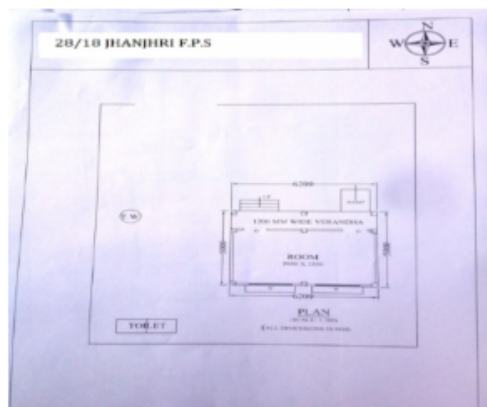

নির্বাচক নিবন্ধন আধিকারিকের স্বাক্ষর

Nazri Naksha

Google Map View

Polling Station Building Front View

Polling Station Front View

Cad View

Key MAP View

1 নাম : মকলু সরেন স্বামীর নাম: মুনিশ হাঁসদা বাড়ির নং : এন0031 বয়স : 29 লিঙ্গ : মহিলা	TQF1407949 ফটো উপলব্ধ	2 নাম : মাধবি কুমারি সিংহ স্বামীর নাম: বিমল কুমার সিংহ বাড়ির নং : n0222 বয়স : 28 লিঙ্গ : মহিলা	TQF1637024 ফটো উপলব্ধ	3 নাম : জয়ন্তী কিস্কু পিতার নাম: সর্জেন কিস্কু বাড়ির নং : এন0186 বয়স : 25 লিঙ্গ : মহিলা	TQF1842657 ফটো উপলব্ধ
4 নাম : সোনালি সোরেন স্বামীর নাম: রাম লাল টুডু বাড়ির নং : n0393 বয়স : 29 লিঙ্গ : মহিলা	TQF1408251 ফটো উপলব্ধ	5 নাম : জয়ন্তী সিংহ স্বামীর নাম: অমল সিংহ বাড়ির নং : n0139 বয়স : 37 লিঙ্গ : মহিলা	TQF1637180 ফটো উপলব্ধ	Q 6 নাম : লোলিতা রায় পিতার নাম: গোমতি রায় বাড়ির নং : চোপড়া বয়স : 53 লিঙ্গ : মহিলা	JGJ5104542 ফটো উপলব্ধ
7 নাম : সোনালী বাস্ক স্বামীর নাম: বিজয় মুর্খু বাড়ির নং : n0320 বয়স : 46 লিঙ্গ : মহিলা	TQF0084020 ফটো উপলব্ধ	8 নাম : ভবেশ সিংহ স্বামীর নাম: সুকো সিংহ বাড়ির নং : n0604 বয়স : 42 লিঙ্গ : পুরুষ	JGJ5101779 ফটো উপলব্ধ	9 নাম : ধুপই টুডু পিতার নাম: বির সিং টুডু বাড়ির নং : n0186 বয়স : 64 লিঙ্গ : পুরুষ	JGJ3906609 ফটো উপলব্ধ
10 নাম : পরিমল হাজদা পিতার নাম: বাজান হাজদা বাড়ির নং : এন0031 বয়স : 39 লিঙ্গ : পুরুষ	JGJ5031745 ফটো উপলব্ধ	11 নাম : ডালশরী স্বামীর নাম: সুভনলাল সিংহ বাড়ির নং : n0374 বয়স : 75 লিঙ্গ : মহিলা	JGJ4318093 ফটো উপলব্ধ	Q 12 নাম : বুধু সিংহ পিতার নাম: ভবেশ সিংহ বাড়ির নং : ব43 বয়স : 21 লিঙ্গ : পুরুষ	TQF2435501 ফটো উপলব্ধ
13 নাম : শীলা কুজুর পিতার নাম: পাতরিক কুজুর বাড়ির নং : n0035 বয়স : 41 লিঙ্গ : মহিলা	JGJ5031901 ফটো উপলব্ধ	14 নাম : সুরোজ মনি টুডু স্বামীর নাম: রাজু মাউ বাড়ির নং : n0186 বয়স : 42 লিঙ্গ : মহিলা	TQF0030379 ফটো উপলব্ধ	15 নাম : রাম লাল টুডু পিতার নাম: ধুপই টুডু বাড়ির নং : n0186 বয়স : 36 লিঙ্গ : পুরুষ	TQF0921825 ফটো উপলব্ধ
16 নাম : মনিকা টুডু পিতার নাম: ধুপই টুডু বাড়ির নং : n0186 বয়স : 41 লিঙ্গ : মহিলা	JGJ4808713 ফটো উপলব্ধ	17 নাম : সাময়েল হাসদা পিতার নাম: সাগারাম হাসদা বাড়ির নং : সী 20 বয়স : 23 লিঙ্গ : পুরুষ	TQF2329035 ফটো উপলব্ধ	18 নাম : সাগারাম হাসদা পিতার নাম: রামকা হাসদা বাড়ির নং : n0186 বয়স : 63 লিঙ্গ : পুরুষ	JGJ3906518 ফটো উপলব্ধ
19 নাম : মুনশী হাসদা পিতার নাম: বাজেল হাসদা বাড়ির নং : এন0035 বয়স : 34 লিঙ্গ : পুরুষ	TQF1277250 ফটো উপলব্ধ	20 নাম : প্রবীণ সিংহ পিতার নাম: গোবিন্দ চন্দ্র সিংহ বাড়ির নং : এন0034 বয়স : 25 লিঙ্গ : পুরুষ	TQF1842772 ফটো উপলব্ধ	21 নাম : রাজু উরাত পিতার নাম: সুকরা উরাত বাড়ির নং : n0034 বয়স : 35 লিঙ্গ : পুরুষ	TQF1277318 ফটো উপলব্ধ
22 নাম : অমর ওরাত পিতার নাম: বিজু ওরাত বাড়ির নং : n0033 বয়স : 38 লিঙ্গ : পুরুষ	JGJ5097597 ফটো উপলব্ধ	23 নাম : কুনাল ওরাত পিতার নাম: অমর ওরাত বাড়ির নং : বাউগাছ বয়স : 23 লিঙ্গ : পুরুষ	TQF2413078 ফটো উপলব্ধ	24 নাম : জিনি উরান স্বামীর নাম: বিরসা উরান বাড়ির নং : n0487 বয়স : 63 লিঙ্গ : মহিলা	TQF1494061 ফটো উপলব্ধ
25 নাম : অনিত উরান পিতার নাম: বিরসা উরান বাড়ির নং : n0489 বয়স : 38 লিঙ্গ : পুরুষ	TQF1493519 ফটো উপলব্ধ	26 নাম : জিতেন খালকো পিতার নাম: শিবলাল খালকো বাড়ির নং : n0298 বয়স : 30 লিঙ্গ : পুরুষ	TQF1277342 ফটো উপলব্ধ	27 নাম : বাহা হেমরম স্বামীর নাম: পিড়িত হাঁসদা বাড়ির নং : n0028 বয়স : 45 লিঙ্গ : মহিলা	TQF0026161 ফটো উপলব্ধ
28 নাম : পানমুনি হাঁসদা স্বামীর নাম: আলসা মাউ বাড়ির নং : n0028 বয়স : 56 লিঙ্গ : মহিলা	TQF0026153 ফটো উপলব্ধ	29 নাম : পিরিতা হাসদা পিতার নাম: রামকা হাসদা বাড়ির নং : n0028 বয়স : 47 লিঙ্গ : পুরুষ	JGJ4319414 ফটো উপলব্ধ	30 নাম : শুশিলা হাঁসদা স্বামীর নাম: শিব মাউ বাড়ির নং : n0028 বয়স : 37 লিঙ্গ : মহিলা	TQF0026187 ফটো উপলব্ধ