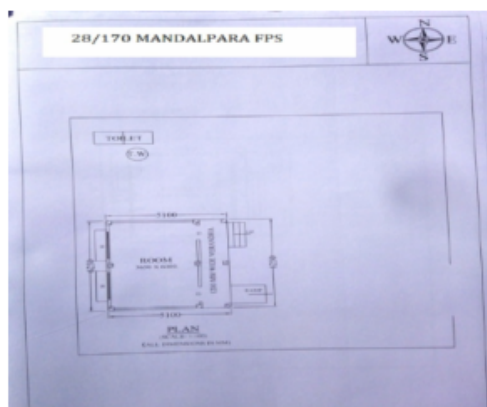

নির্বাচক নিবন্ধন আধিকারিকের স্বাক্ষর

Nazri Naksha

Google Map View

Polling Station Building Front View

Polling Station Front View

Cad View

Key MAP View

বিধানসভা নির্বাচনকেন্দ্রের নং, নাম : 28-চোপড়া
ভাগ নং, নাম : 1-চৌধুরীগছ, ধনাইগছ