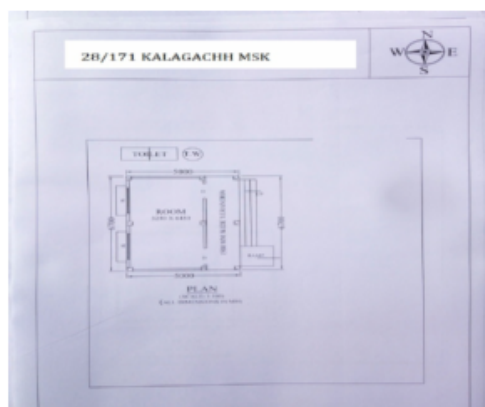

নির্বাচক নিবন্ধন আধিকারিকের স্বাক্ষর

Nazri Naksha

Google Map View

Polling Station Building Front View

Polling Station Front View

Cad View

Key MAP View

1 নাম : বিবাদ মনি ওরাও স্বামীর নাম: লখু ওরাও বাড়ির নং : n0268 বয়স : 51 লিঙ্গ : মহিলা	TQF0798231 ফটো উপলব্ধ	2 নাম : যতীন উরাও পিতার নাম: লখু উরাও বাড়ির নং : n0121 বয়স : 39 লিঙ্গ : পুরুষ	TQF1041557 ফটো উপলব্ধ	3 নাম : আসা ওরাউ স্বামীর নাম: জতিন ওরাউ বাড়ির নং : n0269 বয়স : 33 লিঙ্গ : মহিলা	TQF1593250 ফটো উপলব্ধ
4 নাম : লতা কর্মকার পিতার নাম: মহেশ কর্মকার বাড়ির নং : n0098 বয়স : 27 লিঙ্গ : মহিলা	TQF1703479 ফটো উপলব্ধ	5 নাম : বিউটি সুলতান (রায়) স্বামীর নাম: জগদীশ সুরকার বাড়ির নং : n0038 বয়স : 33 লিঙ্গ : মহিলা	TQF0958827 ফটো উপলব্ধ	6 নাম : সাফা টপ্পো পিতার নাম: সমরা টপ্পো বাড়ির নং : n0038 বয়স : 35 লিঙ্গ : পুরুষ	TQF1041920 ফটো উপলব্ধ
7 নাম : শুক্র টপ্পো পিতার নাম: সমরা টপ্পো বাড়ির নং : n0038 বয়স : 47 লিঙ্গ : পুরুষ	JGJ4763579 ফটো উপলব্ধ	8 নাম : বাবলু উরাও পিতার নাম: সোমরা উরাও বাড়ির নং : n0038 বয়স : 38 লিঙ্গ : পুরুষ	JGJ5160031 ফটো উপলব্ধ	9 নাম : বিশ্বনাথ টপ্পো পিতার নাম: সমরা টপ্পো বাড়ির নং : n0038 বয়স : 46 লিঙ্গ : পুরুষ	JGJ4541652 ফটো উপলব্ধ
10 নাম : সমরা টপ্পো পিতার নাম: ধুচু টপ্পো বাড়ির নং : n0038 বয়স : 76 লিঙ্গ : পুরুষ	WB/04/027/363025 ফটো উপলব্ধ	11 নাম : সালতি ওড়াও স্বামীর নাম: বাবলু ওড়াও বাড়ির নং : n0038 বয়স : 32 লিঙ্গ : মহিলা	TQF1130525 ফটো উপলব্ধ	12 নাম : বাসন্তী ওরাও স্বামীর নাম: শুক্রা টোপ্পো বাড়ির নং : n0038 বয়স : 44 লিঙ্গ : মহিলা	JGJ4541660 ফটো উপলব্ধ
13 নাম : বৃথুয়া টপ্পো পিতার নাম: ধুচু টপ্পো বাড়ির নং : n0036 বয়স : 73 লিঙ্গ : পুরুষ	WB/04/027/363049 ফটো উপলব্ধ	14 নাম : সুনীতা ওরৌ স্বামীর নাম: সুনীল টোপ্পো বাড়ির নং : 165 বয়স : 29 লিঙ্গ : মহিলা	TQF2276855 ফটো উপলব্ধ	15 নাম : হিনা ওরাও স্বামীর নাম: বিশ্বনাথ টপ্পো বাড়ির নং : এন0038 বয়স : 27 লিঙ্গ : মহিলা	TQF2411874 ফটো উপলব্ধ
16 নাম : রবিন টপ্পো পিতার নাম: বৃথুয়া টপ্পো বাড়ির নং : n0036 বয়স : 37 লিঙ্গ : পুরুষ	TQF0618207 ফটো উপলব্ধ	17 নাম : অজয় ওরাও পিতার নাম: বাবলু ওরাও বাড়ির নং : 0038 বয়স : 23 লিঙ্গ : পুরুষ	TQF2381101 ফটো উপলব্ধ	18 নাম : সুনিল টোপ্প পিতার নাম: বৃথুয়া টোপ্প বাড়ির নং : n0036 বয়স : 30 লিঙ্গ : পুরুষ	TQF1703438 ফটো উপলব্ধ
19 নাম : স্বপ্ন টপ্পো পিতার নাম: বিশ্বনাথ টপ্পো বাড়ির নং : 1 বয়স : 25 লিঙ্গ : পুরুষ	TQF2472785 ফটো উপলব্ধ	20 নাম : সুনিল উরাও পিতার নাম: সমরা উরাও বাড়ির নং : n0038 বয়স : 30 লিঙ্গ : পুরুষ	TQF1703453 ফটো উপলব্ধ	21 নাম : পার্বতী উরাও স্বামীর নাম: মঙ্গল টোপ্পো বাড়ির নং : n0039 বয়স : 51 লিঙ্গ : মহিলা	WB/04/027/363048 ফটো উপলব্ধ
22 নাম : রাকেশ বর্মন পিতার নাম: নরেশ বর্মন বাড়ির নং : 3 বয়স : 23 লিঙ্গ : পুরুষ	TQF2463321 ফটো উপলব্ধ	23 নাম : নরেশ বর্মন পিতার নাম: বিজয় বর্মন বাড়ির নং : n0039 বয়স : 45 লিঙ্গ : পুরুষ	JGJ4952545 ফটো উপলব্ধ	24 নাম : মঙ্গল টপ্পো পিতার নাম: সমরা টপ্পো বাড়ির নং : n0039 বয়স : 57 লিঙ্গ : পুরুষ	TQF2418077 ফটো উপলব্ধ
25 নাম : সুকুমার বর্মন পিতার নাম: দবী মহন বর্মন বাড়ির নং : n0039 বয়স : 43 লিঙ্গ : পুরুষ	TQF0610774 ফটো উপলব্ধ	26 নাম : সুদীপ ওরাও পিতার নাম: লখু ওরাও বাড়ির নং : n0039 বয়স : 33 লিঙ্গ : পুরুষ	TQF1042241 ফটো উপলব্ধ	27 নাম : রূপালি উরাও পিতার নাম: রানজিত উরাও বাড়ির নং : n0035 বয়স : 33 লিঙ্গ : মহিলা	TQF1703362 ফটো উপলব্ধ
28 নাম : বৈদ্যনাথ টিগগা পিতার নাম: মাংরা টিগগা বাড়ির নং : n0035 বয়স : 71 লিঙ্গ : পুরুষ	JGJ4541686 ফটো উপলব্ধ	29 নাম : সমরা টিগগা পিতার নাম: মাংরা টিগগা বাড়ির নং : n0037 বয়স : 69 লিঙ্গ : পুরুষ	WB/04/027/363024 ফটো উপলব্ধ	30 নাম : রনীজ্ঞ টিগা পিতার নাম: বৈদ্যনাথ টিগা বাড়ির নং : n0035 বয়স : 35 লিঙ্গ : পুরুষ	TQF1235985 ফটো উপলব্ধ