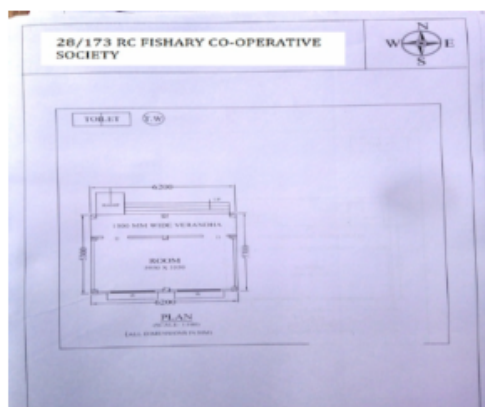

নির্বাচক নিবন্ধন আধিকারিকের স্বাক্ষর

Nazri Naksha

173- R.C. FISHERY CO-OPERATIVE SOCIETY LTD.

Google Map View

Polling Station Building Front View

Polling Station Front View

Cad View

Key MAP View