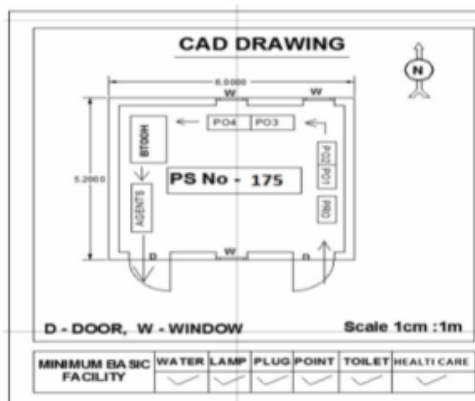

নির্বাচক নিবন্ধন আধিকারিকের স্বাক্ষর

Nazri Naksha

Google Map View

Polling Station Building Front View

Polling Station Front View

Cad View

Key MAP View

1	WB/04/027/372258	TQF1853837	2	TQF1853969	
নাম : বৈদ্য নাথ হাঁসদা পিতার নাম: চুনু হাঁসদা বাড়ির নং : চৌধুরীগছ বয়স : 52 লিঙ্গ : পুরুষ	ফটো উপলব্ধ	নাম : বলরাম সরকার পিতার নাম: শ্যামল সরকার বাড়ির নং : এন0101 বয়স : 27 লিঙ্গ : পুরুষ	ফটো উপলব্ধ	নাম : শ্রীদম সরকার পিতার নাম: শ্যামল সরকার বাড়ির নং : এন0101 বয়স : 25 লিঙ্গ : পুরুষ	ফটো উপলব্ধ
4	TQF2390391	TQF1364413	5	TQF1518000	
নাম : ফুলমণি কল্লু স্বামীর নাম: বীরশাল কল্লু বাড়ির নং : বয়স : 38 লিঙ্গ : মহিলা	ফটো উপলব্ধ	নাম : বৃদ্ধি চড়ে স্বামীর নাম: লপশা মূর্মু বাড়ির নং : n0008 বয়স : 37 লিঙ্গ : মহিলা	ফটো উপলব্ধ	নাম : তন্তোষ মূর্মু মায়ের নাম: সীতা কিসকু বাড়ির নং : এন0008 বয়স : 29 লিঙ্গ : পুরুষ	ফটো উপলব্ধ
7	TQF1750942	WB/04/027/378310	8	JGJ4954202	
নাম : সুসমিতা কিস্কু স্বামীর নাম: লক্ষীরাম বেসরা বাড়ির নং : n0008 বয়স : 27 লিঙ্গ : মহিলা	ফটো উপলব্ধ	নাম : বিষ্ণু কিসকু স্বামীর নাম: ডুগু মুরমু বাড়ির নং : n0008 বয়স : 73 লিঙ্গ : মহিলা	ফটো উপলব্ধ	নাম : সুভাষ মুরমু পিতার নাম: ডুগু মুরমু বাড়ির নং : n0008 বয়স : 46 লিঙ্গ : পুরুষ	ফটো উপলব্ধ
10	TQF0896621	JGJ4136206	11	TQF1630300	
নাম : লপশা মূর্মু পিতার নাম: ডুগু মূর্মু বাড়ির নং : n0008 বয়স : 37 লিঙ্গ : পুরুষ	ফটো উপলব্ধ	নাম : মসে মুরমু পিতার নাম: ডুগু মুরমু বাড়ির নং : n0008 বয়স : 62 লিঙ্গ : পুরুষ	ফটো উপলব্ধ	নাম : লক্ষীরাম বেসরা মায়ের নাম: পিনদোলা মার্ভি বাড়ির নং : n0008 বয়স : 30 লিঙ্গ : পুরুষ	ফটো উপলব্ধ
13	TQF1705128	TQF1750959	14	TQF2226439	
নাম : যোসেপ বেসরা পিতার নাম: পিনন্দল মারডি বাড়ির নং : n0008 বয়স : 27 লিঙ্গ : পুরুষ	ফটো উপলব্ধ	নাম : মনসি মূর্মু মায়ের নাম: ফুলমণী কিস্কু বাড়ির নং : n0023 বয়স : 40 লিঙ্গ : পুরুষ	ফটো উপলব্ধ	নাম : দেশ মূর্মু পিতার নাম: সুভাষ মূর্মু বাড়ির নং : n0008 বয়স : 25 লিঙ্গ : পুরুষ	ফটো উপলব্ধ
16	TQF2275766	TQF2225902	17	TQF2226496	
নাম : বাহামনি কিস্কু পিতার নাম: পঞ্জিয়ার কিস্কু বাড়ির নং : এন0023 বয়স : 26 লিঙ্গ : মহিলা	ফটো উপলব্ধ	নাম : বৃদ্ধি হাঁসদা স্বামীর নাম: রমেশ বেসরা বাড়ির নং : n0008 বয়স : 27 লিঙ্গ : মহিলা	ফটো উপলব্ধ	নাম : সুনীরাম মূর্মু পিতার নাম: সুফল মূর্মু বাড়ির নং : n0023 বয়স : 26 লিঙ্গ : পুরুষ	ফটো উপলব্ধ
19	TQF1853944	TQF1705136	20	JGJ4554549	
নাম : বাসন্তী হাসদা স্বামীর নাম: তনতোষ মূর্মু বাড়ির নং : এন0008 বয়স : 25 লিঙ্গ : মহিলা	ফটো উপলব্ধ	নাম : রমেশ বেষরা পিতার নাম: পিনদোলা মারডি বাড়ির নং : n0008 বয়স : 32 লিঙ্গ : পুরুষ	ফটো উপলব্ধ	নাম : স্নেহলতা খাঁ স্বামীর নাম: বৈদ্যনাথ হাসদা বাড়ির নং : চৌধুরীগছ, চোপড়া বয়স : 57 লিঙ্গ : মহিলা	ফটো উপলব্ধ
22	TQF2226231	TQF1237650	Q 23	JGJ5163175	
নাম : উনজালা খাতুন স্বামীর নাম: ফজিলাদ্দিন বাড়ির নং : নং064 বয়স : 34 লিঙ্গ : মহিলা	ফটো উপলব্ধ	নাম : সোনা টুডু পিতার নাম: লক্ষীরাম টুডু বাড়ির নং : বয়স : 31 লিঙ্গ : মহিলা	ফটো উপলব্ধ	নাম : মনি টুডু পিতার নাম: লক্ষীরাম টুডু বাড়ির নং : বয়স : 38 লিঙ্গ : মহিলা	ফটো উপলব্ধ
25	JGJ4766309	TQF1750579	Q 26	TQF2378024	
নাম : লক্ষীরাম কিস্কু পিতার নাম: যোসেপ টুডু বাড়ির নং : n0008 বয়স : 35 লিঙ্গ : পুরুষ	ফটো উপলব্ধ	নাম : সুকল টুডু পিতার নাম: লক্ষীরাম টুডু বাড়ির নং : বয়স : 27 লিঙ্গ : পুরুষ	ফটো উপলব্ধ	নাম : সুরজ হেমব্রম পিতার নাম: ধনিরাম হেমব্রম বাড়ির নং : এন0006 বয়স : 25 লিঙ্গ : পুরুষ	ফটো উপলব্ধ
28	TQF1596329	TQF2374940	29	TQF0634527	
নাম : সঞ্জয় হেমব্রম পিতার নাম: ধনিরাম হেমব্রম বাড়ির নং : n0006 বয়স : 28 লিঙ্গ : পুরুষ	ফটো উপলব্ধ	নাম : ধনীরাম হেমব্রম পিতার নাম: হরি হেমব্রম বাড়ির নং : n0006 বয়স : 63 লিঙ্গ : পুরুষ	ফটো উপলব্ধ	নাম : গণেশ হেমব্রম পিতার নাম: ধনিরাম হেমব্রম বাড়ির নং : n0006 বয়স : 38 লিঙ্গ : পুরুষ	ফটো উপলব্ধ