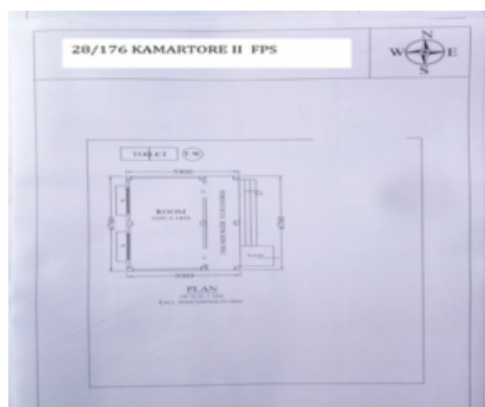

নির্বাচক নিবন্ধন আধিকারিকের স্বাক্ষর

Nazri Naksha

Google Map View

Polling Station Building Front View

Polling Station Front View

Cad View

Key MAP View

1 নাম : জাহের খাতুন স্বামীর নাম: কলিমুদ্দিন বাড়ির নং : n0156 বয়স : 32 লিঙ্গ : মহিলা	TQF1705409 ফটো উপলব্ধ	2 নাম : আখতার রাজা পিতার নাম: রহিমুদ্দিন বাড়ির নং : এন0132 বয়স : 26 লিঙ্গ : পুরুষ	TQF1854157 ফটো উপলব্ধ	3 নাম : কহিনুর স্বামীর নাম: এনামুল হক বাড়ির নং : নং109 বয়স : 23 লিঙ্গ : মহিলা	TQF2323830 ফটো উপলব্ধ
4 নাম : মহঃ জুনেদ পিতার নাম: আব্দুল রাজ্জাক বাড়ির নং : n0198 বয়স : 29 লিঙ্গ : পুরুষ	TQF1596444 ফটো উপলব্ধ	5 নাম : খলিল পিতার নাম: চেরকু মহঃ বাড়ির নং : n0165 বয়স : 85 লিঙ্গ : পুরুষ	JGJ4549655 ফটো উপলব্ধ	6 নাম : সাহেদা বানু স্বামীর নাম: আনয়ারুল হক বাড়ির নং : n0187 বয়স : 39 লিঙ্গ : মহিলা	TQF1045186 ফটো উপলব্ধ
7 নাম : কাদের আলম পিতার নাম: কুতুব আলি বাড়ির নং : n0193 বয়স : 38 লিঙ্গ : পুরুষ	JGJ5163852 ফটো উপলব্ধ	8 নাম : ফজির মহম্মদ পিতার নাম: আফিজুদ্দিন বাড়ির নং : n0192 বয়স : 35 লিঙ্গ : পুরুষ	TQF1045269 ফটো উপলব্ধ	9 নাম : লুবনাস বানু স্বামীর নাম: হাউবুল রহমান বাড়ির নং : n0183 বয়স : 33 লিঙ্গ : মহিলা	JGJ4766606 ফটো উপলব্ধ
10 নাম : রজিয়া খাতুন স্বামীর নাম: আরাকাত হুসেন বাড়ির নং : n0190 বয়স : 40 লিঙ্গ : মহিলা	TQF2227239 ফটো উপলব্ধ	11 নাম : ঠুঁটো খাতুন স্বামীর নাম: কায়মুদ্দিন বাড়ির নং : n0183 বয়স : 75 লিঙ্গ : মহিলা	TQF1957422 ফটো উপলব্ধ	12 নাম : চৈত মহম্মদ পিতার নাম: চিকাত বাড়ির নং : n0134 বয়স : 62 লিঙ্গ : পুরুষ	TQF2400356 ফটো উপলব্ধ
13 নাম : আকতার আলম পিতার নাম: ইমাম মহঃ বাড়ির নং : n0144 বয়স : 38 লিঙ্গ : পুরুষ	TQF1237791 ফটো উপলব্ধ	14 নাম : সলমন খান পিতার নাম: বাদীউজ্জামান বাড়ির নং : n0141 বয়স : 33 লিঙ্গ : পুরুষ	TQF1045111 ফটো উপলব্ধ	15 নাম : মোহম্মদ মকসুদ আলম পিতার নাম: বাদীউজ্জামান বাড়ির নং : n0141 বয়স : 37 লিঙ্গ : পুরুষ	JGJ5075825 ফটো উপলব্ধ
16 নাম : রৌশনারা বেগম স্বামীর নাম: লতিফুর রহমান বাড়ির নং : n0131 বয়স : 53 লিঙ্গ : মহিলা	TQF1893072 ফটো উপলব্ধ	17 নাম : নেশিমা খাতুন স্বামীর নাম: মহঃ মশির বাড়ির নং : n0189 বয়স : 46 লিঙ্গ : মহিলা	JGJ4549127 ফটো উপলব্ধ	18 নাম : রেজিমা খাতুন স্বামীর নাম: আলি মুরতুজা বাড়ির নং : n0196 বয়স : 43 লিঙ্গ : মহিলা	JGJ4956355 ফটো উপলব্ধ
19 নাম : দারাবোদ্দিন পিতার নাম: মহঃ ধেরাতি বাড়ির নং : n0185 বয়স : 67 লিঙ্গ : পুরুষ	TQF2065266 ফটো উপলব্ধ	20 নাম : কাসিবুল রহমান মায়ের নাম: সেফিরন খাতুন বাড়ির নং : n0155 বয়স : 41 লিঙ্গ : পুরুষ	TQF0636183 ফটো উপলব্ধ	21 নাম : আইনুল হক পিতার নাম: কামিলুদ্দিন বাড়ির নং : n0181 বয়স : 40 লিঙ্গ : পুরুষ	JGJ5164108 ফটো উপলব্ধ
22 নাম : মহঃ সেলিম পিতার নাম: আলাউদ্দিন বাড়ির নং : n0145 বয়স : 28 লিঙ্গ : পুরুষ	TQF1596659 ফটো উপলব্ধ	23 নাম : মহঃ আরফাত হুসেন পিতার নাম: খয়রুদ্দিন বাড়ির নং : n0190 বয়স : 30 লিঙ্গ : পুরুষ	TQF1596451 ফটো উপলব্ধ	24 নাম : ইরসাদ আলম পিতার নাম: জাসমুদ্দিন বাড়ির নং : নং112 বয়স : 28 লিঙ্গ : পুরুষ	TQF2323772 ফটো উপলব্ধ
25 নাম : হাসনা বানু পিতার নাম: খোসি মহঃ বাড়ির নং : n0136 বয়স : 25 লিঙ্গ : মহিলা	TQF2227213 ফটো উপলব্ধ	26 নাম : সাবিনা পারভিন স্বামীর নাম: মোহম্মদ রাজু বাড়ির নং : কুমারটোলা বয়স : 24 লিঙ্গ : মহিলা	TQF2493443 ফটো উপলব্ধ	27 নাম : রবে খাতুন স্বামীর নাম: ফজিলুদ্দিন বাড়ির নং : n0146 বয়স : 41 লিঙ্গ : মহিলা	JGJ4549929 ফটো উপলব্ধ
28 নাম : ইসুব আলী পিতার নাম: পির মহঃ বাড়ির নং : n0155 বয়স : 46 লিঙ্গ : পুরুষ	TQF0636175 ফটো উপলব্ধ	29 নাম : মুবারক আলি পিতার নাম: রহিমুদ্দিন বাড়ির নং : এন0132 বয়স : 34 লিঙ্গ : পুরুষ	TQF1237759 ফটো উপলব্ধ	30 নাম : ফরিদা বেগম স্বামীর নাম: মহঃ ইলিয়াস বাড়ির নং : এন0183 বয়স : 24 লিঙ্গ : মহিলা	TQF2378578 ফটো উপলব্ধ