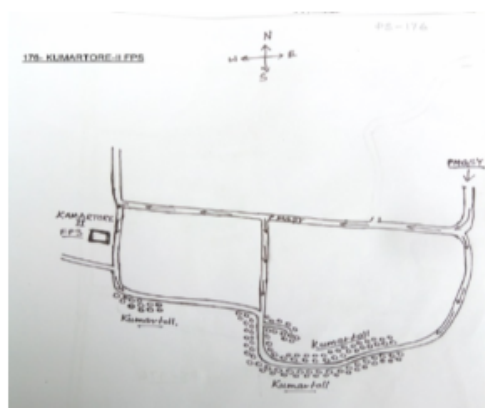

Nazri Naksha