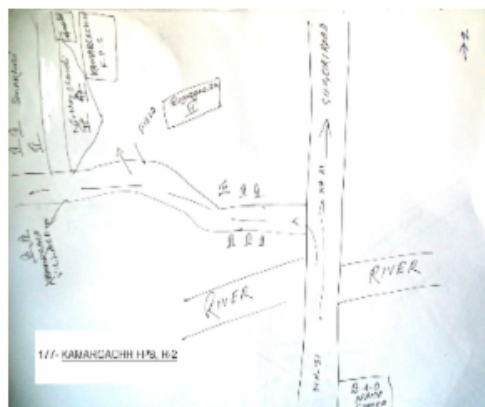

Nazri Naksha