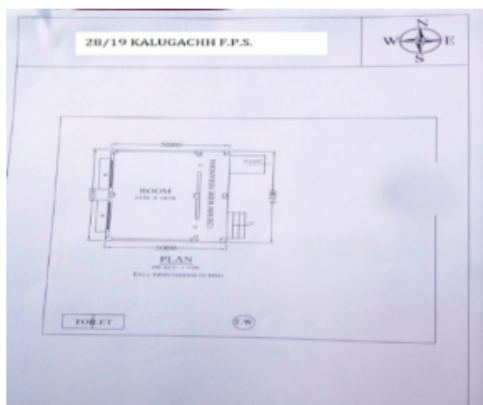

নির্বাচক নিবন্ধন আধিকারিকের স্বাক্ষর

Nazri Naksha

Google Map View

Polling Station Building Front View

Polling Station Front View

Cad View

Key MAP View

1 নাম : মকসুদ আলম পিতার নাম: মোহাম্মদ মুমতাজুল হক বাড়ির নং : 28/চৌপড়া বয়স : 23 লিঙ্গ : পুরুষ	TQF2380947 ফটো উপলব্ধ	2 নাম : সুহেল পিতার নাম: আব্দুল গনি বাড়ির নং : n0010 বয়স : 23 লিঙ্গ : পুরুষ	TQF2142123 ফটো উপলব্ধ	3 নাম : ফিরোজা বেগম স্বামীর নাম: মহঃ মুমতাজুল হক বাড়ির নং : n0048 বয়স : 53 লিঙ্গ : মহিলা	TQF1957992 ফটো উপলব্ধ
4 নাম : সাহিদুল রহমান পিতার নাম: জয়নাল আবেদিন বাড়ির নং : এন0025 বয়স : 23 লিঙ্গ : পুরুষ	TQF2329696 ফটো উপলব্ধ	5 নাম : আসমিনা পরবিন পিতার নাম: মোহাম্মদ অসৈন আলি বাড়ির নং : 024 বয়স : 25 লিঙ্গ : মহিলা	TQF2389013 ফটো উপলব্ধ	6 নাম : বিজয় তিকী পিতার নাম: আনজিলিস তিকী বাড়ির নং : এন0009 বয়স : 46 লিঙ্গ : পুরুষ	TQF1411917 ফটো উপলব্ধ
7 নাম : আব্দুল রাজ্জাক পিতার নাম: ইয়াসিন আলী বাড়ির নং : N0319 বয়স : 30 লিঙ্গ : পুরুষ	TQF1501584 ফটো উপলব্ধ	8 নাম : জাহিরুল পিতার নাম: ফজিরুদ্দিন বাড়ির নং : n0053 বয়স : 31 লিঙ্গ : পুরুষ	TQF1501477 ফটো উপলব্ধ	9 নাম : আনতার খাতুন স্বামীর নাম: আনিসুল হক বাড়ির নং : n0061 বয়স : 31 লিঙ্গ : মহিলা	TQF1641570 ফটো উপলব্ধ
10 নাম : হাসেন আলি পিতার নাম: ইদ্রিস আলম বাড়ির নং : n0033 বয়স : 28 লিঙ্গ : পুরুষ	TQF1641588 ফটো উপলব্ধ	11 নাম : গিরীশ কিস্কু পিতার নাম: দুমনী কিস্কু বাড়ির নং : এন0035 বয়স : 25 লিঙ্গ : পুরুষ	TQF1842988 ফটো উপলব্ধ	12 নাম : সেমিম আকতার পিতার নাম: আব্দুল বারেক বাড়ির নং : n0035 বয়স : 25 লিঙ্গ : পুরুষ	TQF1412402 ফটো উপলব্ধ
13 নাম : মহঃ তয়াব আলি পিতার নাম: হাফিজুদ্দিন বাড়ির নং : n0074 বয়স : 33 লিঙ্গ : পুরুষ	TQF0970756 ফটো উপলব্ধ	14 নাম : আনয়ার বেগম স্বামীর নাম: মহঃ আইনুল বাড়ির নং : n0086 বয়স : 26 লিঙ্গ : মহিলা	TQF2143725 ফটো উপলব্ধ	15 নাম : গুলেশা খাতুন পিতার নাম: সলিমুদ্দিন বাড়ির নং : n0070 বয়স : 33 লিঙ্গ : মহিলা	TQF1169374 ফটো উপলব্ধ
16 নাম : হামিদ আলম পিতার নাম: পেশ মহঃ বাড়ির নং : n0072 বয়স : 45 লিঙ্গ : পুরুষ	JGJ3765062 ফটো উপলব্ধ	17 নাম : সোফিয়া বানু স্বামীর নাম: সাকিবুল বাড়ির নং : n0022 বয়স : 27 লিঙ্গ : মহিলা	TQF2144871 ফটো উপলব্ধ	18 নাম : তনজিনা খাতুন পিতার নাম: মহঃ কফিলুদ্দিন বাড়ির নং : এন0031 বয়স : 26 লিঙ্গ : মহিলা	TQF1885839 ফটো উপলব্ধ
19 নাম : নিখাত পারবিন পিতার নাম: ইমামুদ্দিন বাড়ির নং : এন008 বয়স : 28 লিঙ্গ : মহিলা	TQF1801802 ফটো উপলব্ধ	20 নাম : নুরেসা বেগম স্বামীর নাম: হাসিবুল রহমান বাড়ির নং : n0070 বয়স : 27 লিঙ্গ : মহিলা	TQF1641133 ফটো উপলব্ধ	21 নাম : কুবাদ আলি পিতার নাম: হাসিবুদ্দিন বাড়ির নং : স্ক360 বয়স : 50 লিঙ্গ : পুরুষ	TQF2048825 ফটো উপলব্ধ
22 নাম : সেখ আব্দুল কাদির পিতার নাম: কাশিমুদ্দিন বাড়ির নং : - বয়স : 50 লিঙ্গ : পুরুষ	TQF1928555 ফটো উপলব্ধ	23 নাম : খুবুজা স্বামীর নাম: মহঃ আমানত বাড়ির নং : এন0255 বয়স : 35 লিঙ্গ : মহিলা	TQF0971127 ফটো উপলব্ধ	24 নাম : নাজির আনওয়ার পিতার নাম: আমিরুদ্দিন বাড়ির নং : এন0013 বয়স : 36 লিঙ্গ : পুরুষ	JGJ5100797 ফটো উপলব্ধ
25 নাম : মুরতেজা আলম পিতার নাম: আকতার আলম বাড়ির নং : এন0142 বয়স : 30 লিঙ্গ : পুরুষ	TQF1501485 ফটো উপলব্ধ	26 নাম : মহঃ মুমতাজুল হক পিতার নাম: হাফিজুদ্দিন বাড়ির নং : n0048 বয়স : 62 লিঙ্গ : পুরুষ	JGJ0069450 ফটো উপলব্ধ	27 নাম : তমিজুদ্দিন মায়ের নাম: রাজিয়া খাতুন বাড়ির নং : n0053 বয়স : 37 লিঙ্গ : পুরুষ	JGJ5033469 ফটো উপলব্ধ
28 নাম : অনেশ খাতুন স্বামীর নাম: জাহীদুল হক বাড়ির নং : n0082 বয়স : 34 লিঙ্গ : মহিলা	JGJ4681128 ফটো উপলব্ধ	29 নাম : তারিক আজিজ পিতার নাম: কুবাদ আলী বাড়ির নং : n0036 বয়স : 31 লিঙ্গ : পুরুষ	TQF1169309 ফটো উপলব্ধ	30 নাম : ফিলিপ টুডু পিতার নাম: জিতেন টুডু বাড়ির নং : 28/চৌপড়া বয়স : 29 লিঙ্গ : পুরুষ	TQF1412410 ফটো উপলব্ধ