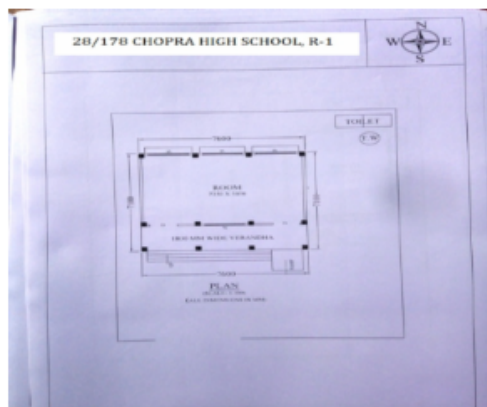

নির্বাচক নিবন্ধন আধিকারিকের স্বাক্ষর

Nazri Naksha

Google Map View

Polling Station Building Front View

Polling Station Front View

Cad View

Key MAP View

1 নাম : মাঝার আলম পিতার নাম: সরিফউদ্দিন বাড়ির নং : n0062 বয়স : 24 লিঙ্গ : পুরুষ	TQF2229052 ফটো উপলব্ধ	2 নাম : আনাবুল হক পিতার নাম: হাকিমুদ্দিন বাড়ির নং : n0075 বয়স : 30 লিঙ্গ : পুরুষ	TQF1238732 ফটো উপলব্ধ	3 নাম : আব্দুল করিম পিতার নাম: হাকিমুদ্দিন বাড়ির নং : n0084 বয়স : 58 লিঙ্গ : পুরুষ	JGJ4555181 ফটো উপলব্ধ
4 নাম : জেবের মহঃ পিতার নাম: নাসিরুল মহঃ বাড়ির নং : n0073 বয়স : 24 লিঙ্গ : পুরুষ	TQF2228658 ফটো উপলব্ধ	5 নাম : অঞ্জীরা খাতুন পিতার নাম: হাকিমুদ্দিন বাড়ির নং : এন0083 বয়স : 25 লিঙ্গ : মহিলা	TQF2451128 ফটো উপলব্ধ	6 নাম : মোহঃ হামুন পিতার নাম: সামসুল হক বাড়ির নং : n0085 বয়স : 43 লিঙ্গ : পুরুষ	TQF0642033 ফটো উপলব্ধ
7 নাম : ইসতেরা বেগম পিতার নাম: ইসরাইল বাড়ির নং : এন0084 বয়স : 35 লিঙ্গ : মহিলা	TQF0980128 ফটো উপলব্ধ	8 নাম : গুলজাহান খাতুন স্বামীর নাম: মহঃ দানেশ বাড়ির নং : n0085 বয়স : 56 লিঙ্গ : মহিলা	JGJ4555389 ফটো উপলব্ধ	9 নাম : মেহেবুব আলম পিতার নাম: সরিফউদ্দিন বাড়ির নং : n0062 বয়স : 25 লিঙ্গ : পুরুষ	TQF2228872 ফটো উপলব্ধ
10 নাম : পবিরন খাতুন স্বামীর নাম: হাকিমুদ্দিন বাড়ির নং : n0071 বয়স : 55 লিঙ্গ : মহিলা	JGJ3767928 ফটো উপলব্ধ	11 নাম : মোহাম্মদ সেমেরুল পিতার নাম: হাকিমুদ্দিন বাড়ির নং : এন0123 বয়স : 23 লিঙ্গ : পুরুষ	TQF2323459 ফটো উপলব্ধ	12 নাম : সাদেমুল হক পিতার নাম: মহঃ ইসমাইল বাড়ির নং : n0087 বয়স : 25 লিঙ্গ : পুরুষ	TQF2228021 ফটো উপলব্ধ
13 নাম : পারবিনা খাতুন স্বামীর নাম: খইরুল মহম্মদ বাড়ির নং : n0084 বয়স : 27 লিঙ্গ : মহিলা	TQF2229391 ফটো উপলব্ধ	14 নাম : বজিরুদ্দিন পিতার নাম: জালালুদ্দিন বাড়ির নং : n0072 বয়স : 28 লিঙ্গ : পুরুষ	TQF1467364 ফটো উপলব্ধ	15 নাম : দিপালী দাস স্বামীর নাম: জীবন চন্দ্র দাস বাড়ির নং : n0105 বয়স : 45 লিঙ্গ : মহিলা	JGJ5076344 ফটো উপলব্ধ
16 নাম : নাজির মহম্মদ পিতার নাম: মজিবুল হক বাড়ির নং : n0069 বয়স : 24 লিঙ্গ : পুরুষ	TQF2228138 ফটো উপলব্ধ	17 নাম : মহঃ জামাল পিতার নাম: আব্দুল করিম বাড়ির নং : n0084 বয়স : 25 লিঙ্গ : পুরুষ	TQF2229292 ফটো উপলব্ধ	18 নাম : মনসুর আলম পিতার নাম: নাসিরুল মহঃ বাড়ির নং : এন0659 বয়স : 24 লিঙ্গ : পুরুষ	TQF2323418 ফটো উপলব্ধ
19 নাম : প্রিয়ঙ্কা দাস পিতার নাম: জীবন চন্দ্র দাস বাড়ির নং : এন0105 বয়স : 22 লিঙ্গ : মহিলা	TQF2451102 ফটো উপলব্ধ	20 নাম : খাদিরুল হক পিতার নাম: হাকিমুদ্দিন বাড়ির নং : এন0073 বয়স : 26 লিঙ্গ : পুরুষ	TQF1854702 ফটো উপলব্ধ	21 নাম : জফিরন নেছা স্বামীর নাম: জালালউদ্দিন বাড়ির নং : n0072 বয়স : 51 লিঙ্গ : মহিলা	JGJ4555249 ফটো উপলব্ধ
22 নাম : কামিনী ঘোষ পিতার নাম: কমল ঘোষ বাড়ির নং : n0076 বয়স : 35 লিঙ্গ : পুরুষ	TQF0897900 ফটো উপলব্ধ	23 নাম : সাব্বির হুসেন পিতার নাম: আজমুদ্দিন বাড়ির নং : n0074 বয়স : 26 লিঙ্গ : পুরুষ	TQF2228625 ফটো উপলব্ধ	24 নাম : জয়নাব বেগম স্বামীর নাম: মাসুদ বাড়ির নং : n0079 বয়স : 27 লিঙ্গ : মহিলা	TQF2229508 ফটো উপলব্ধ
25 নাম : সামিনা খাতুন স্বামীর নাম: মহঃ মুস্তাফা বাড়ির নং : n0080 বয়স : 42 লিঙ্গ : মহিলা	TQF0641985 ফটো উপলব্ধ	26 নাম : করফুল নেছা স্বামীর নাম: সমসের আলি বাড়ির নং : n0086 বয়স : 75 লিঙ্গ : মহিলা	JGJ4555496 ফটো উপলব্ধ	27 নাম : মহঃ আজাদ পিতার নাম: রহমান বাড়ির নং : n0085 বয়স : 56 লিঙ্গ : পুরুষ	JGJ4555371 ফটো উপলব্ধ
28 নাম : রসিমুদ্দিন পিতার নাম: সিপারাত বাড়ির নং : n0083 বয়স : 66 লিঙ্গ : পুরুষ	JGJ4555470 ফটো উপলব্ধ	29 নাম : বেগম ছবি স্বামীর নাম: আবু তাহের বাড়ির নং : n0082 বয়স : 71 লিঙ্গ : মহিলা	JGJ4555066 ফটো উপলব্ধ	30 নাম : বিউটি সিংহ স্বামীর নাম: প্রদীপ কুমার সিংহ বাড়ির নং : n0149 বয়স : 38 লিঙ্গ : মহিলা	JGJ5076427 ফটো উপলব্ধ