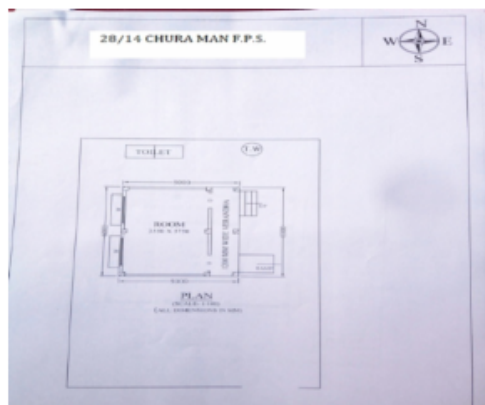

নির্বাচক নিবন্ধন আধিকারিকের স্বাক্ষর

Nazri Naksha

Google Map View

Polling Station Building Front View

Polling Station Front View

Cad View

Key MAP View

1 নাম : মহঃ জাফর পিতার নাম : মহঃ তাজমুদ্দিন বাড়ির নং : n0074 বয়স : 29 লিঙ্গ : পুরুষ	TQF1467901 ফটো উপলব্ধ	2 নাম : সিদ্দিক আলম পিতার নাম : মহঃ হুসেইন আলী বাড়ির নং : n0074 বয়স : 29 লিঙ্গ : পুরুষ	TQF2126480 ফটো উপলব্ধ	3 নাম : আসিন অন্যান্য : জঙ্গল বাড়ির নং : n0068 বয়স : 51 লিঙ্গ : পুরুষ	JGJ0572594 ফটো উপলব্ধ
4 নাম : সারজনী খাতুন স্বামীর নাম : সফিকুদ্দিন বাড়ির নং : n0075 বয়স : 28 লিঙ্গ : মহিলা	TQF2126589 ফটো উপলব্ধ	5 নাম : মহঃ ইমামুল হক পিতার নাম : মহঃ তাজমুদ্দিন বাড়ির নং : এন0068 বয়স : 28 লিঙ্গ : পুরুষ	TQF1239508 ফটো উপলব্ধ	6 নাম : সালেমা খাতুন স্বামীর নাম : তাহ্মিমুদ্দিন বাড়ির নং : n0076 বয়স : 59 লিঙ্গ : মহিলা	TQF1939404 ফটো উপলব্ধ
7 নাম : হাফিজুদ্দিন পিতার নাম : কাশিম আলি বাড়ির নং : n0088 বয়স : 28 লিঙ্গ : পুরুষ	JGJ4768008 ফটো উপলব্ধ	8 নাম : লতিফন অন্যান্য : জালাল বাড়ির নং : n0078 বয়স : 61 লিঙ্গ : মহিলা	TQF2045151 ফটো উপলব্ধ	9 নাম : অনন্ত হালদার স্বামীর নাম : নকুল হালদার বাড়ির নং : n0057 বয়স : 55 লিঙ্গ : মহিলা	TQF1133081 ফটো উপলব্ধ
10 নাম : মহঃ সুইদুর পিতার নাম : বলা বাড়ির নং : n0088 বয়স : 28 লিঙ্গ : পুরুষ	TQF1707934 ফটো উপলব্ধ	11 নাম : তাহেরা খাতুন স্বামীর নাম : মহঃ ফাইজুল বাড়ির নং : n0093 বয়স : 28 লিঙ্গ : মহিলা	TQF1239516 ফটো উপলব্ধ	12 নাম : অনারা স্বামীর নাম : ওহেদুর রহমান বাড়ির নং : 00061 বয়স : 25 লিঙ্গ : মহিলা	TQF2322998 ফটো উপলব্ধ
13 নাম : মিসরত সাহিন স্বামীর নাম : মসিরুল হক বাড়ির নং : n0075 বয়স : 25 লিঙ্গ : মহিলা	TQF2126142 ফটো উপলব্ধ	14 নাম : মনসুরা খাতুন স্বামীর নাম : পারবুদ্দিন বাড়ির নং : n0057 বয়স : 40 লিঙ্গ : মহিলা	TQF0647693 ফটো উপলব্ধ	15 নাম : চেন বানু স্বামীর নাম : সমশুল বাড়ির নং : n0073 বয়স : 53 লিঙ্গ : মহিলা	TQF1941947 ফটো উপলব্ধ
16 নাম : নাজমা খাতুন স্বামীর নাম : মহঃ ডাহালু বাড়ির নং : n0056 বয়স : 76 লিঙ্গ : মহিলা	TQF1920917 ফটো উপলব্ধ	17 নাম : সফিকুল আলম পিতার নাম : মহঃ সমশুল বাড়ির নং : n0059 বয়স : 36 লিঙ্গ : পুরুষ	TQF1467950 ফটো উপলব্ধ	18 নাম : মহঃ হাফিজুদ্দিন পিতার নাম : সফিকুদ্দিন বাড়ির নং : n0087 বয়স : 29 লিঙ্গ : পুরুষ	JGJ4767992 ফটো উপলব্ধ
19 নাম : ইনতাজুল হক পিতার নাম : সফিকুল বাড়ির নং : এন0123 বয়স : 23 লিঙ্গ : পুরুষ	TQF2460392 ফটো উপলব্ধ	20 নাম : খাজমুদ্দিন পিতার নাম : আবেদ হুসেন বাড়ির নং : n0061 বয়স : 48 লিঙ্গ : পুরুষ	JGJ4560140 ফটো উপলব্ধ	21 নাম : রাবি খাতুন স্বামীর নাম : সইদুল রহমান বাড়ির নং : n0071 বয়স : 25 লিঙ্গ : মহিলা	TQF2125805 ফটো উপলব্ধ
22 নাম : আলায়ুদ্দিন পিতার নাম : সফিকুল বাড়ির নং : n0077 বয়স : 29 লিঙ্গ : পুরুষ	TQF2126605 ফটো উপলব্ধ	23 নাম : রহিম পিতার নাম : সইদুল বাড়ির নং : এন0012 বয়স : 25 লিঙ্গ : পুরুষ	TQF2274595 ফটো উপলব্ধ	24 নাম : মহঃ হাফিজুদ্দিন পিতার নাম : দাসির মহঃ বাড়ির নং : n0067 বয়স : 29 লিঙ্গ : পুরুষ	JGJ4960522 ফটো উপলব্ধ
25 নাম : মহঃ ফারুক পিতার নাম : মহঃ খামিজুদ্দিন বাড়ির নং : N0088 বয়স : 28 লিঙ্গ : পুরুষ	TQF2125714 ফটো উপলব্ধ	26 নাম : রসনা খাতুন স্বামীর নাম : মুস্তফা বাড়ির নং : n0079 বয়স : 28 লিঙ্গ : মহিলা	TQF1707603 ফটো উপলব্ধ	27 নাম : হানিফ মাহঃ পিতার নাম : রমজান মাহঃ বাড়ির নং : n0088 বয়স : 29 লিঙ্গ : পুরুষ	TQF1707728 ফটো উপলব্ধ
28 নাম : দবিরন নেসা অন্যান্য : নসির মহঃ বাড়ির নং : n0057 বয়স : 71 লিঙ্গ : মহিলা	TQF1920529 ফটো উপলব্ধ	29 নাম : অনয়ারা বেগম স্বামীর নাম : ফরমান আলী বাড়ির নং : n0054 বয়স : 51 লিঙ্গ : মহিলা	JGJ4560074 ফটো উপলব্ধ	30 নাম : হাকিমুদ্দিন পিতার নাম : কাইমো বাড়ির নং : n0063 বয়স : 30 লিঙ্গ : পুরুষ	TQF1598663 ফটো উপলব্ধ