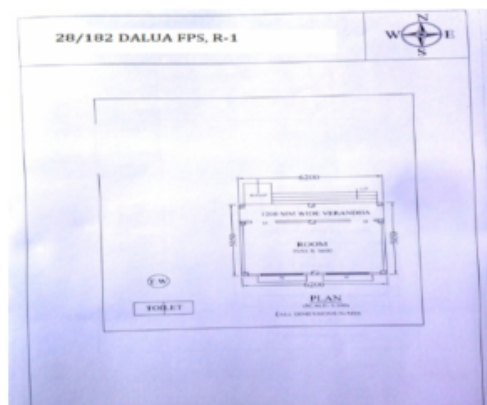

নির্বাচক নিবন্ধন আধিকারিকের স্বাক্ষর

Nazri Naksha

Google Map View

Polling Station Building Front View

Polling Station Front View

Cad View

Key MAP View

1 নাম : মহঃ আলম পিতার নাম : বেলাল মাহঃ বাড়ির নং : n0038 বয়স : 30 লিঙ্গ : পুরুষ	JGJ4768826 ফটো উপলব্ধ	2 নাম : সাদিকুল রহমান পিতার নাম : সালিমুদ্দিন বাড়ির নং : n0066 বয়স : 30 লিঙ্গ : পুরুষ	TQF1368018 ফটো উপলব্ধ	3 নাম : মইনুল হক পিতার নাম : সারিফুদ্দিন বাড়ির নং : n0086 বয়স : 30 লিঙ্গ : পুরুষ	TQF0899690 ফটো উপলব্ধ
4 নাম : মহঃ মুস্তাফা পিতার নাম : বৈশাখ মহঃ বাড়ির নং : n0038 বয়স : 47 লিঙ্গ : পুরুষ	TQF2044840 ফটো উপলব্ধ	5 নাম : ফুলধন খাতুন স্বামীর নাম : কামালুদ্দিন বাড়ির নং : n0008 বয়স : 42 লিঙ্গ : মহিলা	JGJ4962346 ফটো উপলব্ধ	6 নাম : নূরজাহান খাতুন স্বামীর নাম : নাসিম আক্তার বাড়ির নং : n0071 বয়স : 28 লিঙ্গ : মহিলা	TQF2123131 ফটো উপলব্ধ
7 নাম : জমেনা খাতুন পিতার নাম : আব্দুল মত্ব হক বাড়ির নং : n0052 বয়স : 30 লিঙ্গ : মহিলা	TQF1886316 ফটো উপলব্ধ	8 নাম : ফতেবুল রহমান পিতার নাম : মহঃ দুলাল বাড়ির নং : n0063 বয়স : 35 লিঙ্গ : পুরুষ	TQF0899591 ফটো উপলব্ধ	9 নাম : শাহনাজ বেগম স্বামীর নাম : সাদিকুল রহমান বাড়ির নং : n0072 বয়স : 29 লিঙ্গ : মহিলা	TQF1728211 ফটো উপলব্ধ
10 নাম : মফিজুদ্দিন পিতার নাম : বদিরুদ্দিন বাড়ির নং : n0070 বয়স : 57 লিঙ্গ : পুরুষ	TQF2044857 ফটো উপলব্ধ	11 নাম : জরিলা নেসা স্বামীর নাম : সহিদুর রহমান বাড়ির নং : n0022 বয়স : 66 লিঙ্গ : মহিলা	TQF2036663 ফটো উপলব্ধ	12 নাম : ওসিবুল পিতার নাম : জমিরুদ্দিন বাড়ির নং : n0109 বয়স : 34 লিঙ্গ : পুরুষ	TQF1367978 ফটো উপলব্ধ
13 নাম : সামিরুল হক পিতার নাম : জাকির হুসেন বাড়ির নং : n0001 বয়স : 25 লিঙ্গ : পুরুষ	TQF2120798 ফটো উপলব্ধ	14 নাম : হায়াতুল্লা পিতার নাম : সালিমুদ্দিন বাড়ির নং : 188 বয়স : 33 লিঙ্গ : পুরুষ	TQF2384550 ফটো উপলব্ধ	15 নাম : সুফিয়া খাতুন স্বামীর নাম : সমসুল হক বাড়ির নং : n0066 বয়স : 29 লিঙ্গ : মহিলা	TQF1600022 ফটো উপলব্ধ
16 নাম : জাহাঙ্গির আলম পিতার নাম : জমিরুদ্দিন বাড়ির নং : n0093 বয়স : 29 লিঙ্গ : পুরুষ	TQF1468800 ফটো উপলব্ধ	17 নাম : কমুদা বেগম অন্যান্য : মফিজুদ্দিন বাড়ির নং : n0070 বয়স : 53 লিঙ্গ : মহিলা	TQF2035558 ফটো উপলব্ধ	18 নাম : মুকতার আলী পিতার নাম : ইমামুদ্দিন বাড়ির নং : n0047 বয়স : 27 লিঙ্গ : পুরুষ	TQF2123123 ফটো উপলব্ধ
19 নাম : সাহিবুর রহমান পিতার নাম : মহঃ সালিমুদ্দিন বাড়ির নং : n0009 বয়স : 33 লিঙ্গ : পুরুষ	TQF0899484 ফটো উপলব্ধ	20 নাম : সুভান আলম পিতার নাম : হাফিজুদ্দিন বাড়ির নং : n0081 বয়স : 28 লিঙ্গ : পুরুষ	TQF1600188 ফটো উপলব্ধ	21 নাম : সেপেরুল আলম মায়ের নাম : আবেদা খাতুন বাড়ির নং : n0048 বয়স : 26 লিঙ্গ : পুরুষ	TQF2122448 ফটো উপলব্ধ
22 নাম : অফসানা বেগম স্বামীর নাম : রাজ্জাক আলম বাড়ির নং : এন0004 বয়স : 25 লিঙ্গ : মহিলা	TQF2408003 ফটো উপলব্ধ	23 নাম : সাহিদ আনবর পিতার নাম : আলিমুদ্দিন বাড়ির নং : n0096 বয়স : 25 লিঙ্গ : পুরুষ	TQF2122935 ফটো উপলব্ধ	24 নাম : ফাল্পুনী সিংহ স্বামীর নাম : অনাথ কুমার সিংহ বাড়ির নং : নলুয়া বয়স : 36 লিঙ্গ : মহিলা	JGJ5109186 ফটো উপলব্ধ
25 নাম : রাজদা বেগম স্বামীর নাম : সাহিদুর রহমান বাড়ির নং : n0022 বয়স : 60 লিঙ্গ : মহিলা	JGJ4768958 ফটো উপলব্ধ	26 নাম : হাসমত আলি পিতার নাম : চিহ্না মহঃ বাড়ির নং : n0064 বয়স : 66 লিঙ্গ : পুরুষ	TQF2044931 ফটো উপলব্ধ	27 নাম : নূর বাবু স্বামীর নাম : প্রকরামুল হক বাড়ির নং : n0063 বয়স : 28 লিঙ্গ : মহিলা	TQF1599943 ফটো উপলব্ধ
28 নাম : লতিফা খাতুন স্বামীর নাম : লতিফ র রহমান বাড়ির নং : এন001 বয়স : 24 লিঙ্গ : মহিলা	TQF2273464 ফটো উপলব্ধ	29 নাম : জয়নাল কাদের পিতার নাম : হাফিজুদ্দিন বাড়ির নং : n0031 বয়স : 23 লিঙ্গ : পুরুষ	TQF1728138 ফটো উপলব্ধ	30 নাম : সারিফুদ্দিন পিতার নাম : খলিলুর বাড়ির নং : n0065 বয়স : 65 লিঙ্গ : পুরুষ	TQF2044907 ফটো উপলব্ধ