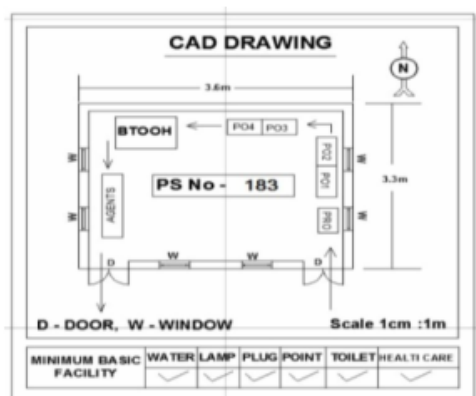

নির্বাচক নিবন্ধন আধিকারিকের স্বাক্ষর

Nazri Naksha

Google Map View

Polling Station Building Front View

Polling Station Front View

Cad View

Key MAP View

বিধানসভা নির্বাচনক্ষেত্রের নং, নাম : 28-চোপড়া  
ভাগ নং, নাম : 1-সাদুরামগছ