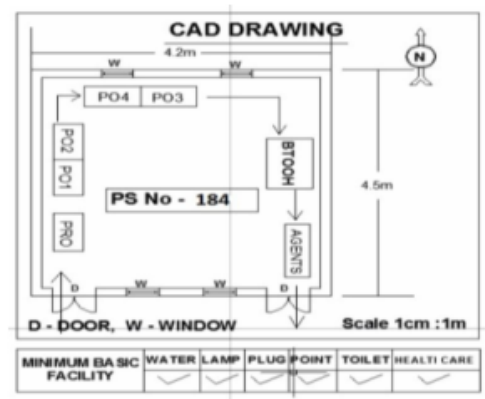

নির্বাচক নিবন্ধন আধিকারিকের স্বাক্ষর

Nazri Naksha

Google Map View

Polling Station Building Front View

Polling Station Front View

Cad View

Key MAP View

1 নাম : মহঃ রসিদ পিতার নাম: মহঃ নূর বাড়ির নং : n0169 বয়স : 34 লিঙ্গ : পুরুষ	TQF1709310 ফটো উপলব্ধ	2 নাম : রেশমি খাতুন পিতার নাম: সলিম বাড়ির নং : N0006 বয়স : 25 লিঙ্গ : মহিলা	TQF2070290 ফটো উপলব্ধ	3 নাম : রিয়াজ হুসেন পিতার নাম: মঞ্জুল হক বাড়ির নং : নং বয়স : 26 লিঙ্গ : পুরুষ	TQF2070548 ফটো উপলব্ধ
4 নাম : সাহার বানু স্বামীর নাম: মনজুর আলম বাড়ির নং : N0051 বয়স : 28 লিঙ্গ : মহিলা	TQF2070407 ফটো উপলব্ধ	5 নাম : সহাজামাল পিতার নাম: তামসুদ্দিন বাড়ির নং : নং1234 বয়স : 22 লিঙ্গ : পুরুষ	TQF2414993 ফটো উপলব্ধ	6 নাম : সারফরাজ হুসেন পিতার নাম: মজরুল হক বাড়ির নং : n0172 বয়স : 29 লিঙ্গ : পুরুষ	TQF1709344 ফটো উপলব্ধ
7 নাম : য়ুব আলি পিতার নাম: ইয়াকুব বাড়ির নং : এন0277 বয়স : 22 লিঙ্গ : পুরুষ	TQF2399160 ফটো উপলব্ধ	8 নাম : সফি রুদ্দীন অন্যান্য: নূরমহঃ বাড়ির নং : n0079 বয়স : 61 লিঙ্গ : পুরুষ	TQF2090215 ফটো উপলব্ধ	9 নাম : অফসারি বেগম স্বামীর নাম: সফিরুদ্দিন বাড়ির নং : n0079 বয়স : 56 লিঙ্গ : মহিলা	TQF2032134 ফটো উপলব্ধ
10 নাম : আজমিরা বেগম স্বামীর নাম: সমিম আখতার বাড়ির নং : নং0089 বয়স : 30 লিঙ্গ : মহিলা	TQF2056232 ফটো উপলব্ধ	11 নাম : আনজুমা খাতুন স্বামীর নাম: সলিম বাড়ির নং : n0032 বয়স : 52 লিঙ্গ : মহিলা	TQF2089779 ফটো উপলব্ধ	12 নাম : সরাফউদ্দিন অন্যান্য: বদিরুদ্দিন বাড়ির নং : n0036 বয়স : 67 লিঙ্গ : পুরুষ	JGJ2191468 ফটো উপলব্ধ
13 নাম : জেসমিনা বেগম পিতার নাম: জামিলুদ্দিন বাড়ির নং : না বয়স : 23 লিঙ্গ : মহিলা	TQF2300812 ফটো উপলব্ধ	14 নাম : আয়েশা বানু স্বামীর নাম: মজিদ আলম বাড়ির নং : নং00161 বয়স : 33 লিঙ্গ : মহিলা	TQF2056299 ফটো উপলব্ধ	15 নাম : মোনিকা স্বামীর নাম: ইশতিয়াক শেখ বাড়ির নং : নং বয়স : 30 লিঙ্গ : মহিলা	TQF2070464 ফটো উপলব্ধ
16 নাম : সোয়েব আখতার পিতার নাম: সুকরু মোহম্মদ বাড়ির নং : নং0089 বয়স : 24 লিঙ্গ : পুরুষ	TQF2055986 ফটো উপলব্ধ	17 নাম : আনওয়ারুল হক পিতার নাম: জামসেদ আলম বাড়ির নং : n0032 বয়স : 32 লিঙ্গ : পুরুষ	TQF1241389 ফটো উপলব্ধ	18 নাম : মহবুবা খাতুন স্বামীর নাম: মহঃ আলাউদ্দিন বাড়ির নং : n0076 বয়স : 40 লিঙ্গ : মহিলা	TQF1049485 ফটো উপলব্ধ
19 নাম : মোহঃ সাহিদ আলম পিতার নাম: মোহঃ সাবির আলম বাড়ির নং : N0122 বয়স : 24 লিঙ্গ : পুরুষ	TQF2056893 ফটো উপলব্ধ	20 নাম : ফজলে রবি পিতার নাম: মৌলভী ইয়ার মহঃ বাড়ির নং : n0098 বয়স : 31 লিঙ্গ : পুরুষ	TQF1241298 ফটো উপলব্ধ	21 নাম : রেহেনা বেগম পিতার নাম: মুসলিম বাড়ির নং : n0052 বয়স : 31 লিঙ্গ : মহিলা	TQF1369842 ফটো উপলব্ধ
22 নাম : রুবেদা স্বামীর নাম: আলাবুদ্দিন বাড়ির নং : n0050 বয়স : 57 লিঙ্গ : মহিলা	TQF2011922 ফটো উপলব্ধ	23 নাম : হালিমুদ্দিন অন্যান্য: মকতব আলি বাড়ির নং : n0005 বয়স : 62 লিঙ্গ : পুরুষ	TQF2090108 ফটো উপলব্ধ	24 নাম : সরফিন পিতার নাম: সফি রুদ্দীন বাড়ির নং : N0115 বয়স : 25 লিঙ্গ : মহিলা	TQF2070381 ফটো উপলব্ধ
25 নাম : নরগিস খাতুন পিতার নাম: মোহম্মদ সেকানদর বাড়ির নং : নং বয়স : 32 লিঙ্গ : মহিলা	TQF2070357 ফটো উপলব্ধ	26 নাম : জুমতন নেসা স্বামীর নাম: সফীরুদ্দীন বাড়ির নং : n0115 বয়স : 53 লিঙ্গ : মহিলা	TQF2011914 ফটো উপলব্ধ	27 নাম : মুক্তার আলম পিতার নাম: মহঃ আসিক বাড়ির নং : n0051 বয়স : 40 লিঙ্গ : পুরুষ	JGJ4993481 ফটো উপলব্ধ
28 নাম : রাবিয়া খাতুন স্বামীর নাম: মহঃ জাহিদুল বাড়ির নং : না বয়স : 24 লিঙ্গ : মহিলা	TQF2300796 ফটো উপলব্ধ	29 নাম : মোহঃ সরফরাজ পিতার নাম: হারুণ মোহঃ বাড়ির নং : নং0039 বয়স : 25 লিঙ্গ : পুরুষ	TQF2056083 ফটো উপলব্ধ	30 নাম : মোহম্মদ মুদাসির হুসেন পিতার নাম: মোহঃ সফি রুদ্দীন বাড়ির নং : N0079 বয়স : 26 লিঙ্গ : পুরুষ	TQF2058204 ফটো উপলব্ধ