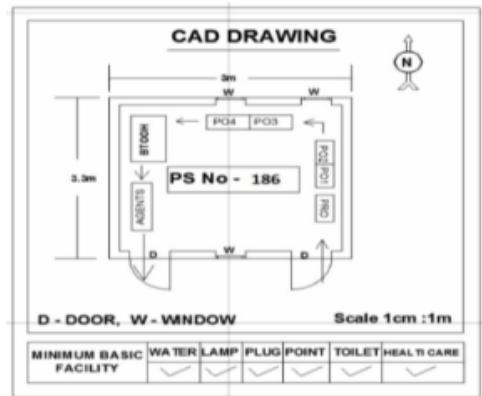

নির্বাচক নিবন্ধন আধিকারিকের স্বাক্ষর

Nazri Naksha

Google Map View

Polling Station Building Front View

Polling Station Front View

Cad View

Key MAP View

| | | | | | |
|--|--------------------------|--|--------------------------|--|--------------------------|
| 1 নাম : মর্জিনা স্বামীর নাম: মনজুর আলম বাড়ির নং : নং123 বয়স : 26 লিঙ্গ : মহিলা | TQF2243335 ফটো উপলব্ধ | 2 নাম : জয়দীপ বর্মন পিতার নাম: অভয় বর্মন বাড়ির নং : নং বয়স : 24 লিঙ্গ : পুরুষ | TQF2071140 ফটো উপলব্ধ | 3 নাম : লিলি বেগম স্বামীর নাম: রহিমুদ্দিন বাড়ির নং : N0000 বয়স : 48 লিঙ্গ : মহিলা | TQF2071355 ফটো উপলব্ধ |
| 4 নাম : শিখারানী ঘোষ স্বামীর নাম: স্বপন ঘোষ বাড়ির নং : এন0000 বয়স : 54 লিঙ্গ : মহিলা | TQF1888916 ফটো উপলব্ধ | 5 নাম : সুরজ নন্দী পিতার নাম: সঞ্জীত নন্দী বাড়ির নং : নং বয়স : 24 লিঙ্গ : পুরুষ | TQF2070977 ফটো উপলব্ধ | 6 নাম : মোনোআরা বেগম স্বামীর নাম: নৌসাদ আলম বাড়ির নং : নং32 বয়স : 24 লিঙ্গ : মহিলা | TQF2243368 ফটো উপলব্ধ |
| 7 নাম : বাবন দত্ত পিতার নাম: রবীন্দ্র চন্দ্র দত্ত বাড়ির নং : না 0057 বয়স : 39 লিঙ্গ : পুরুষ | TQF2071066 ফটো উপলব্ধ | 8 নাম : টিংকু দাস পিতার নাম: গৌতম দাস বাড়ির নং : n0084 বয়স : 38 লিঙ্গ : পুরুষ | JGJ5175096 ফটো উপলব্ধ | 9 নাম : রিয়া নন্দী পিতার নাম: রণজীত কুমার নন্দী বাড়ির নং : নং বয়স : 25 লিঙ্গ : মহিলা | TQF2070928 ফটো উপলব্ধ |
| 10 নাম : বাসুদেব দে পিতার নাম: সুরেশ চন্দ্র দে বাড়ির নং : n0085 বয়স : 52 লিঙ্গ : পুরুষ | JGJ5175104 ফটো উপলব্ধ | 11 নাম : অলোক পাল পিতার নাম: হরেকৃষ্ণ পাল বাড়ির নং : n0088 বয়স : 51 লিঙ্গ : পুরুষ | TQF0666750 ফটো উপলব্ধ | 12 নাম : মনিকা দে স্বামীর নাম: বাসুদেব দে বাড়ির নং : n0087 বয়স : 40 লিঙ্গ : মহিলা | JGJ5175120 ফটো উপলব্ধ |
| 13 নাম : অর্চনা পাল স্বামীর নাম: অলোক পাল বাড়ির নং : n0088 বয়স : 42 লিঙ্গ : মহিলা | TQF1134584 ফটো উপলব্ধ | 14 নাম : ময়না দাস মায়ের নাম: সরস্বতী দাস বাড়ির নং : নং বয়স : 45 লিঙ্গ : মহিলা | TQF2070902 ফটো উপলব্ধ | 15 নাম : পিংকু বর্মন (মন্ডল) স্বামীর নাম: অভয় বর্মন বাড়ির নং : n0262 বয়স : 49 লিঙ্গ : মহিলা | JGJ5174909 ফটো উপলব্ধ |
| 16 নাম : দিপালী রায় (পাল) স্বামীর নাম: রিপন পাল বাড়ির নং : অনন্তনগর বয়স : 35 লিঙ্গ : মহিলা | TQF2071298 ফটো উপলব্ধ | 17 নাম : বিকি ঘোষ পিতার নাম: স্বপন ঘোষ বাড়ির নং : এন0000 বয়স : 27 লিঙ্গ : পুরুষ | TQF1873538 ফটো উপলব্ধ | 18 নাম : রেখা দাস স্বামীর নাম: টিংকু দাস বাড়ির নং : n0084 বয়স : 28 লিঙ্গ : মহিলা | TQF1754027 ফটো উপলব্ধ |
| 19 নাম : অনিমা দাস পাল স্বামীর নাম: স্বপন পাল বাড়ির নং : n0189 বয়স : 40 লিঙ্গ : মহিলা | JGJ5111422 ফটো উপলব্ধ | 20 নাম : জবারানি পাল (দত্ত) স্বামীর নাম: নকুল দত্ত বাড়ির নং : n0184 বয়স : 33 লিঙ্গ : মহিলা | TQF1134410 ফটো উপলব্ধ | 21 নাম : ইমতিয়াজ মায়ের নাম: শাহানুর বাড়ির নং : না বয়স : 23 লিঙ্গ : পুরুষ | TQF2429975 ফটো উপলব্ধ |
| 22 নাম : পিংকি ভদ্র (দও) স্বামীর নাম: রবি দও বাড়ির নং : n0258 বয়স : 37 লিঙ্গ : মহিলা | TQF1710037 ফটো উপলব্ধ | 23 নাম : সন্তবতী বালা (দাস) স্বামীর নাম: জনারধন চন্দ্র দাস বাড়ির নং : n0211 বয়স : 39 লিঙ্গ : মহিলা | TQF1601913 ফটো উপলব্ধ | 24 নাম : দিপালী পাল (মন্ডল) স্বামীর নাম: মিতুন মন্ডল বাড়ির নং : n0220 বয়স : 31 লিঙ্গ : মহিলা | TQF1631290 ফটো উপলব্ধ |
| 25 নাম : কল্যান অধিকারী পিতার নাম: সুরেন্দ্র নাথ অধিকারী বাড়ির নং : n0200 বয়স : 40 লিঙ্গ : পুরুষ | TQF0800417 ফটো উপলব্ধ | 26 নাম : বিনতা অধিকারী স্বামীর নাম: সুরেন্দ্রনাথ অধিকারী বাড়ির নং : n0198 বয়স : 67 লিঙ্গ : মহিলা | TQF1134345 ফটো উপলব্ধ | 27 নাম : উষারানী আইচ স্বামীর নাম: শঙ্কর আইচ বাড়ির নং : n0002 বয়স : 63 লিঙ্গ : মহিলা | JGJ4992228 ফটো উপলব্ধ |
| 28 নাম : শঙ্কর আইচ পিতার নাম: বলরাম আইচ বাড়ির নং : n0002 বয়স : 69 লিঙ্গ : পুরুষ | JGJ2186559 ফটো উপলব্ধ | 29 নাম : তানজিনা খাতুন স্বামীর নাম: রিহান রেজাক বাড়ির নং : নং123 বয়স : 29 লিঙ্গ : মহিলা | TQF2243327 ফটো উপলব্ধ | 30 নাম : তাসলিম খাতুন স্বামীর নাম: মোহাম্মদ লোকোসর বাড়ির নং : নং36 বয়স : 25 লিঙ্গ : মহিলা | TQF2243350 ফটো উপলব্ধ |