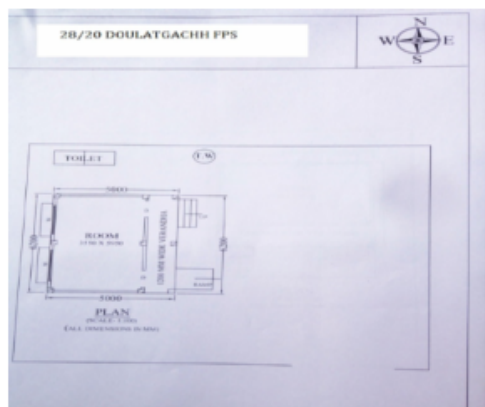

নির্বাচক নিবন্ধন আধিকারিকের স্বাক্ষর

Nazri Naksha

Google Map View

Polling Station Building Front View

Polling Station Front View

Cad View

Key MAP View

1 নাম : হাসিনা খাতুন স্বামীর নাম: দীলদার হুসেন বাড়ির নং : n0001 বয়স : 44 লিঙ্গ : মহিলা	JGJ4818571 ফটো উপলব্ধ	2 নাম : মামিনা খাতুন স্বামীর নাম: ভোমা মহঃ বাড়ির নং : n0004 বয়স : 80 লিঙ্গ : মহিলা	WB/04/027/099654 ফটো উপলব্ধ	3 নাম : নিজামুদ্দিন পিতার নাম: ইসারাত বাড়ির নং : n0005 বয়স : 71 লিঙ্গ : পুরুষ	JGJ4817441 ফটো উপলব্ধ
4 নাম : মহঃ মজনু পিতার নাম: বসিরুদ্দীন বাড়ির নং : এন0037 বয়স : 33 লিঙ্গ : পুরুষ	TQF1843234 ফটো উপলব্ধ	5 নাম : হুসানোয়ারা বেগম স্বামীর নাম: সলমান আলি বাড়ির নং : N0018 বয়স : 45 লিঙ্গ : মহিলা	TQF2121838 ফটো উপলব্ধ	6 নাম : দুলালী খাতুন স্বামীর নাম: দিলদার হুসেন বাড়ির নং : n0001 বয়স : 66 লিঙ্গ : মহিলা	TQF2050201 ফটো উপলব্ধ
7 নাম : সাকিমুন নেসা স্বামীর নাম: সপিত আলম বাড়ির নং : n0004 বয়স : 39 লিঙ্গ : মহিলা	TQF0811877 ফটো উপলব্ধ	8 নাম : মহঃ সপিত আলম পিতার নাম: ভোসা মহঃ বাড়ির নং : n0004 বয়স : 40 লিঙ্গ : পুরুষ	JGJ5102140 ফটো উপলব্ধ	9 নাম : মহঃ সেলীম পিতার নাম: জামালুদ্দিন বাড়ির নং : এন0041 বয়স : 25 লিঙ্গ : পুরুষ	TQF1843085 ফটো উপলব্ধ
10 নাম : তেনবীর আলম পিতার নাম: সপির আলম বাড়ির নং : এন0042 বয়স : 28 লিঙ্গ : পুরুষ	TQF1843150 ফটো উপলব্ধ	11 নাম : আবুল হুসেন পিতার নাম: দিলদার হুসেন বাড়ির নং : এন0001 বয়স : 31 লিঙ্গ : পুরুষ	TQF1843028 ফটো উপলব্ধ	12 নাম : পবিতা খাতুন স্বামীর নাম: ইসরুল হক বাড়ির নং : N0031 বয়স : 25 লিঙ্গ : মহিলা	TQF2121341 ফটো উপলব্ধ
13 নাম : এনামুল হক পিতার নাম: সেখ মজিরুদ্দিন বাড়ির নং : n0027 বয়স : 47 লিঙ্গ : পুরুষ	JGJ4682092 ফটো উপলব্ধ	14 নাম : সেইদুল রহমান পিতার নাম: মহঃ পসিরুদ্দিন বাড়ির নং : n0002 বয়স : 28 লিঙ্গ : পুরুষ	TQF1502525 ফটো উপলব্ধ	15 নাম : মহঃ সুবহান পিতার নাম: ফজিরুদ্দীন বাড়ির নং : n0011 বয়স : 28 লিঙ্গ : পুরুষ	TQF1412667 ফটো উপলব্ধ
16 নাম : সরগুব আলম পিতার নাম: মহঃ মুখতার আলম বাড়ির নং : n0035 বয়স : 33 লিঙ্গ : পুরুষ	TQF1085919 ফটো উপলব্ধ	17 নাম : হাসিনা খাতুন স্বামীর নাম: সজিরুদ্দিন বাড়ির নং : n0037 বয়স : 46 লিঙ্গ : মহিলা	JGJ4682035 ফটো উপলব্ধ	18 নাম : মহঃ রিয়াজুল ইসলাম পিতার নাম: মহঃ মুখতার আলম বাড়ির নং : n0035 বয়স : 33 লিঙ্গ : পুরুষ	TQF1839661 ফটো উপলব্ধ
19 নাম : ফজিরুদ্দিন পিতার নাম: মফিজুদ্দিন বাড়ির নং : n0011 বয়স : 72 লিঙ্গ : পুরুষ	TQF2251601 ফটো উপলব্ধ	20 নাম : সপিজুল রহমান পিতার নাম: মহঃ বাকু বাড়ির নং : n0006 বয়স : 42 লিঙ্গ : পুরুষ	TQF0072173 ফটো উপলব্ধ	21 নাম : আমিরউদ্দিন পিতার নাম: গিয়াসুদ্দিন বাড়ির নং : n0042 বয়স : 54 লিঙ্গ : পুরুষ	TQF1932490 ফটো উপলব্ধ
22 নাম : খালেদা বেগম স্বামীর নাম: তসিরুল হক বাড়ির নং : n0006 বয়স : 28 লিঙ্গ : মহিলা	TQF1502558 ফটো উপলব্ধ	23 নাম : আপসনা খাতুন স্বামীর নাম: মহঃ সামসুদ্দিন বাড়ির নং : এন0037 বয়স : 28 লিঙ্গ : মহিলা	TQF1839687 ফটো উপলব্ধ	24 নাম : দীলদার হুসেন পিতার নাম: মহঃ আলীউদ্দিন বাড়ির নং : n0001 বয়স : 71 লিঙ্গ : পুরুষ	WB/04/027/099650 ফটো উপলব্ধ
25 নাম : সাদ্দাম হুসেন পিতার নাম: দিলদার হুসেন বাড়ির নং : এন0001 বয়স : 30 লিঙ্গ : পুরুষ	TQF1843036 ফটো উপলব্ধ	26 নাম : হুসনারা বেগম স্বামীর নাম: মোহাম্মদ মজনু বাড়ির নং : এন0037 বয়স : 26 লিঙ্গ : মহিলা	TQF1843218 ফটো উপলব্ধ	27 নাম : শাহজাহান আলী পিতার নাম: মহঃ ওসমান আলি বাড়ির নং : এন0032 বয়স : 25 লিঙ্গ : পুরুষ	TQF1843168 ফটো উপলব্ধ
28 নাম : মুণেরা খাতুন স্বামীর নাম: মহঃ সামাদ বাড়ির নং : এন0037 বয়স : 27 লিঙ্গ : মহিলা	TQF1843242 ফটো উপলব্ধ	29 নাম : খতেজা খাতুন স্বামীর নাম: জেহনৌল হক বাড়ির নং : এন0037 বয়স : 49 লিঙ্গ : মহিলা	TQF2434462 ফটো উপলব্ধ	30 নাম : সাহেব স্বামীর নাম: মহঃ হজরত আলি বাড়ির নং : N0121 বয়স : 34 লিঙ্গ : মহিলা	TQF2121374 ফটো উপলব্ধ