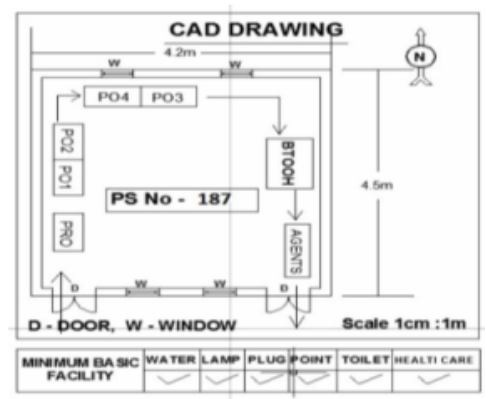

নির্বাচক নিবন্ধন আধিকারিকের স্বাক্ষর

Nazri Naksha

Google Map View

Polling Station Building Front View

Polling Station Front View

Cad View

Key MAP View

1	TQF1470046	ফটো উপলব্ধ	2	TQF2243103	ফটো উপলব্ধ	3	JGJ4995031	ফটো উপলব্ধ
নাম : সাইরুল আলম পিতার নাম: ইসমাইল বাড়ির নং : n0002 বয়স : 29 লিঙ্গ : পুরুষ			নাম : হাজেরতুন খাতুন স্বামীর নাম: জহিরুদ্দিন বাড়ির নং : n0044 বয়স : 61 লিঙ্গ : মহিলা			নাম : রসীলা স্বামীর নাম: ইমাম বাড়ির নং : n0006 বয়স : 43 লিঙ্গ : মহিলা		
4	TQF2243079	ফটো উপলব্ধ	5	JGJ2185478	ফটো উপলব্ধ	6	JGJ4212197	ফটো উপলব্ধ
নাম : মুনতাজ আলম পিতার নাম: আসির মোহাম্মদ বাড়ির নং : n0057 বয়স : 55 লিঙ্গ : পুরুষ			নাম : মহঃ আরিফ পিতার নাম: শেখিমুদ্দিন বাড়ির নং : n0068 বয়স : 61 লিঙ্গ : পুরুষ			নাম : কেশমিরা বেগম স্বামীর নাম: মোহাম্মদ শরাফত বাড়ির নং : n0001 বয়স : 53 লিঙ্গ : মহিলা		
7	ZUH1596618	ফটো উপলব্ধ	8	TQF1631340	ফটো উপলব্ধ	9	TQF1710615	ফটো উপলব্ধ
নাম : নিগার বেগম পিতার নাম: নুরুল হুদা বাড়ির নং : FAKIR DANGI বয়স : 29 লিঙ্গ : মহিলা			নাম : খেসেরুন স্বামীর নাম: করিম বকস বাড়ির নং : n0019 বয়স : 76 লিঙ্গ : মহিলা			নাম : ইরফান আলম পিতার নাম: মহঃ নেশরফ বাড়ির নং : ফকিরডাঙ্গি বয়স : 27 লিঙ্গ : পুরুষ		
10	TQF2243087	ফটো উপলব্ধ	11	TQF2071918	ফটো উপলব্ধ	12	TQF0671917	ফটো উপলব্ধ
নাম : অন্তরুন স্বামীর নাম: মুমতাজ আলম বাড়ির নং : n0057 বয়স : 50 লিঙ্গ : মহিলা			নাম : গৌসে আলম পিতার নাম: জাকির হুসেন বাড়ির নং : নং বয়স : 25 লিঙ্গ : পুরুষ			নাম : জেহেরুল পিতার নাম: ইসমাইল বাড়ির নং : n0002 বয়স : 42 লিঙ্গ : পুরুষ		
13	TQF2071900	ফটো উপলব্ধ	14	JGJ4613121	ফটো উপলব্ধ	15	TQF2072023	ফটো উপলব্ধ
নাম : ফরাদ বানু পিতার নাম: ফজলে রাব্বি বাড়ির নং : নং বয়স : 24 লিঙ্গ : মহিলা			নাম : মেতেবল পিতার নাম: উমির ভুসু বাড়ির নং : n0013 বয়স : 43 লিঙ্গ : পুরুষ			নাম : সাদিক মাস্টার পিতার নাম: মোহঃ নেসরু বাড়ির নং : নং বয়স : 24 লিঙ্গ : পুরুষ		
16	TQF1135235	ফটো উপলব্ধ	17	JGJ4211991	ফটো উপলব্ধ	18	WB/04/027/465290	ফটো উপলব্ধ
নাম : হেলিম মায়ের নাম: চেসেরুন বাড়ির নং : n0039 বয়স : 47 লিঙ্গ : পুরুষ			নাম : রোকিবা খাতুন স্বামীর নাম: মহঃ নেশিম বাড়ির নং : n0023 বয়স : 52 লিঙ্গ : মহিলা			নাম : সেইরন স্বামীর নাম: ইসমাইল বাড়ির নং : n0002 বয়স : 99 লিঙ্গ : মহিলা		
19	TQF1754316	ফটো উপলব্ধ	20	TQF2243111	ফটো উপলব্ধ	21	TQF2093680	ফটো উপলব্ধ
নাম : আনজার আলম পিতার নাম: মহঃ হাসিম বাড়ির নং : n0022 বয়স : 27 লিঙ্গ : পুরুষ			নাম : শোনেরা বেগম স্বামীর নাম: মোহাম্মদ বেসরো বাড়ির নং : n0025 বয়স : 56 লিঙ্গ : মহিলা			নাম : কাশিমউদ্দিন পিতার নাম: ইমামউদ্দিন বাড়ির নং : n0021 বয়স : 65 লিঙ্গ : পুরুষ		
22	TQF2243434	ফটো উপলব্ধ	23	TQF1470095	ফটো উপলব্ধ	24	TQF1710268	ফটো উপলব্ধ
নাম : মোহাম্মদ জু লফ কর পিতার নাম: নেশীরুদ্দীন বাড়ির নং : ফকির ডাঙ্গি বয়স : 24 লিঙ্গ : পুরুষ			নাম : তান্মেরী খাতুন পিতার নাম: মুনতাজ আলম বাড়ির নং : n0057 বয়স : 29 লিঙ্গ : মহিলা			নাম : সবুকতা পারভিন স্বামীর নাম: আসগর আলি বাড়ির নং : n0007 বয়স : 27 লিঙ্গ : মহিলা		
25	TQF2243517	ফটো উপলব্ধ	26	TQF2072049	ফটো উপলব্ধ	27	JGJ4613360	ফটো উপলব্ধ
নাম : সাহিদ রাজা পিতার নাম: মহঃ ফজলে রাব্বি বাড়ির নং : এন0077 বয়স : 23 লিঙ্গ : পুরুষ			নাম : সানফরাজ আলম পিতার নাম: মোহঃ আরিফ বাড়ির নং : নং বয়স : 26 লিঙ্গ : পুরুষ			নাম : মোহাম্মদ সরাফত পিতার নাম: মহঃ ইসহাক বাড়ির নং : n0001 বয়স : 58 লিঙ্গ : পুরুষ		
28	TQF2024610	ফটো উপলব্ধ	29	TQF1710342	ফটো উপলব্ধ	30	TQF1799857	ফটো উপলব্ধ
নাম : কহিনুর স্বামীর নাম: মহ সেলিম আলী বাড়ির নং : n0056 বয়স : 57 লিঙ্গ : মহিলা			নাম : সজোদা খাতুন স্বামীর নাম: একিল রাজা বাড়ির নং : n0007 বয়স : 28 লিঙ্গ : মহিলা			নাম : মাজাফকার পিতার নাম: হিরাবুদ্দিন বাড়ির নং : n0253 বয়স : 29 লিঙ্গ : পুরুষ		