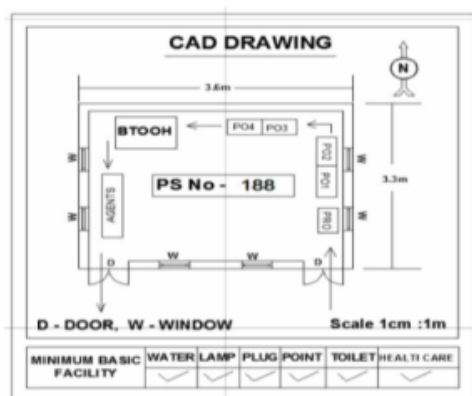

নির্বাচক নিবন্ধন আধিকারিকের স্বাক্ষর

Nazri Naksha

Google Map View

Polling Station Building Front View

Polling Station Front View

Cad View

Key MAP View

1	JGJ4613881	নাম : জমিরুদ্দিন পিতার নাম: মামুদ বকস বাড়ির নং : n0121 বয়স : 58 লিঙ্গ : পুরুষ	ফটো উপলব্ধ	2	TQF2024826	নাম : আসমা খাতুন স্বামীর নাম: জামসেদ আলি বাড়ির নং : n0112 বয়স : 57 লিঙ্গ : মহিলা	ফটো উপলব্ধ	3	TQF2072288	নাম : মকবুল হক পিতার নাম: মঞ্জুল হক বাড়ির নং : না বয়স : 23 লিঙ্গ : পুরুষ	ফটো উপলব্ধ
4	TQF2073260	নাম : আজমিরা খাতুন স্বামীর নাম: ফরিয়াদ হুসেন বাড়ির নং : নং বয়স : 27 লিঙ্গ : মহিলা	ফটো উপলব্ধ	5	TQF1473982	নাম : তামান্না জাহান স্বামীর নাম: মহঃ ওয়াহিদ রেজা বাড়ির নং : নং বয়স : 29 লিঙ্গ : মহিলা	ফটো উপলব্ধ	6	TQF1348291	নাম : আনসেরা বেগম পিতার নাম: পেশ মহঃ বাড়ির নং : ০০০০ ০০০০ বয়স : 34 লিঙ্গ : মহিলা	ফটো উপলব্ধ
7	TQF2072890	নাম : কাশিমুদ্দিন পিতার নাম: গিয়াসুদ্দিন বাড়ির নং : নং বয়স : 64 লিঙ্গ : পুরুষ	ফটো উপলব্ধ	8	JGJ2185338	নাম : মাবুদ বকস পিতার নাম: মামুদ বকস বাড়ির নং : n0119 বয়স : ৬৯ লিঙ্গ : পুরুষ	ফটো উপলব্ধ	9	JGJ2195485	নাম : নূরুল হক পিতার নাম: ইসলামুদ্দিন মহঃ বাড়ির নং : n0119 বয়স : 62 লিঙ্গ : পুরুষ	ফটো উপলব্ধ
10	TQF2094050	নাম : কাফিলুদ্দিন পিতার নাম: কালুয়া মহঃ বাড়ির নং : n0122 বয়স : 76 লিঙ্গ : পুরুষ	ফটো উপলব্ধ	11	TQF1135219	নাম : শাহনাজ বেগম স্বামীর নাম: রিজওয়ান বাড়ির নং : n0091 বয়স : 35 লিঙ্গ : মহিলা	ফটো উপলব্ধ	12	TQF1710565	নাম : শাহজাদি স্বামীর নাম: রমজান আলি বাড়ির নং : n0208 বয়স : 29 লিঙ্গ : মহিলা	ফটো উপলব্ধ
13	TQF2072684	নাম : নূরসেবা খাতুন স্বামীর নাম: মোঃ সাবির আলম বাড়ির নং : মালিক বস্তী বয়স : 34 লিঙ্গ : মহিলা	ফটো উপলব্ধ	14	TQF2072981	নাম : নজমা বেগম স্বামীর নাম: মোঃ আজাদ বাড়ির নং : নং বয়স : 25 লিঙ্গ : মহিলা	ফটো উপলব্ধ	15	JGJ4212825	নাম : মোহেনাজ বেগম স্বামীর নাম: জামালুদ্দিন বাড়ির নং : n0121 বয়স : 47 লিঙ্গ : মহিলা	ফটো উপলব্ধ
16	JGJ4779401	নাম : রমজান আলী পিতার নাম: হাফিজুদ্দিন বাড়ির নং : n0129 বয়স : 41 লিঙ্গ : পুরুষ	ফটো উপলব্ধ	17	JGJ4613709	নাম : রউফা খাতুন স্বামীর নাম: সেলিম মোহাম্মদ বাড়ির নং : n0198 বয়স : 44 লিঙ্গ : মহিলা	ফটো উপলব্ধ	18	TQF1631381	নাম : মুনতাজ আলি পিতার নাম: তমিজুদ্দিন বাড়ির নং : 0005 বয়স : 29 লিঙ্গ : পুরুষ	ফটো উপলব্ধ
19	TQF2072775	নাম : ফিরোজ খাতুন স্বামীর নাম: কাশিমুদ্দিন বাড়ির নং : নং বয়স : 55 লিঙ্গ : মহিলা	ফটো উপলব্ধ	20	TQF1718022	নাম : হুসনেরা বেগম পিতার নাম: কফিল বাড়ির নং : নং বয়স : 28 লিঙ্গ : মহিলা	ফটো উপলব্ধ	21	TQF1371244	নাম : মুতাকিনা বেগম স্বামীর নাম: তয়ব আলি বাড়ির নং : n0129 বয়স : 41 লিঙ্গ : মহিলা	ফটো উপলব্ধ
22	TQF1135292	নাম : গফুর আলি পিতার নাম: কলিমুদ্দিন বাড়ির নং : n0101 বয়স : 34 লিঙ্গ : পুরুষ	ফটো উপলব্ধ	23	TQF1135318	নাম : সোনেরা খাতুন স্বামীর নাম: ফজলু রহমান বাড়ির নং : n0101 বয়স : 33 লিঙ্গ : মহিলা	ফটো উপলব্ধ	24	TQF1710730	নাম : ফিরোজা খাতুন স্বামীর নাম: মমুদ আলম বাড়ির নং : n0225 বয়স : 45 লিঙ্গ : মহিলা	ফটো উপলব্ধ
25	WB/04/027/465215	নাম : লখিমন স্বামীর নাম: জমিরুদ্দিন বাড়ির নং : n0127 বয়স : 71 লিঙ্গ : মহিলা	ফটো উপলব্ধ	26	TQF0673335	নাম : মহঃ আজাদ পিতার নাম: বদিরুদ্দিন বাড়ির নং : n0124 বয়স : 41 লিঙ্গ : পুরুষ	ফটো উপলব্ধ	27	WB/04/027/465323	নাম : বদিরুদ্দিন পিতার নাম: ওয়াজুদ্দিন বাড়ির নং : n0124 বয়স : 81 লিঙ্গ : পুরুষ	ফটো উপলব্ধ
28	TQF2073310	নাম : জহেদুল রহমান পিতার নাম: গুল মোহাম্মদ বাড়ির নং : নং বয়স : 24 লিঙ্গ : পুরুষ	ফটো উপলব্ধ	29	JGJ4613782	নাম : তাহের আলী পিতার নাম: হাফিজুদ্দিন বাড়ির নং : n0129 বয়স : 45 লিঙ্গ : পুরুষ	ফটো উপলব্ধ	30	JGJ4613774	নাম : তেয়ব আলী পিতার নাম: হাফিজুদ্দিন বাড়ির নং : n0129 বয়স : 45 লিঙ্গ : পুরুষ	ফটো উপলব্ধ