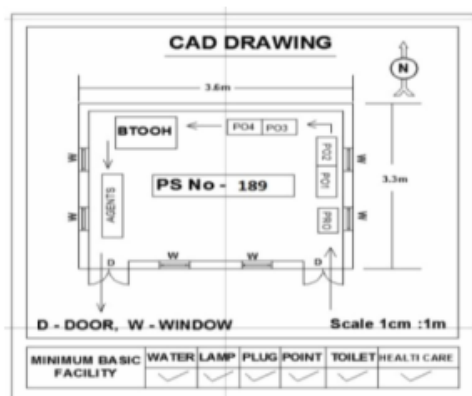

নির্বাচক নিবন্ধন আধিকারিকের স্বাক্ষর

Nazri Naksha

Google Map View

Polling Station Building Front View

Polling Station Front View

Cad View

Key MAP View

1 নাম : একরামুল হক পিতার নাম: মফিজুদ্দিন বাড়ির নং : n0078 বয়স : 37 লিঙ্গ : পুরুষ	TQF1243609 ফটো উপলব্ধ	2 নাম : মহম্মদ পিতার নাম: দবিরুদ্দীন বাড়ির নং : নং 0089 বয়স : 24 লিঙ্গ : পুরুষ	TQF2074771 ফটো উপলব্ধ	3 নাম : জাহেরুল মায়ের নাম: রসিদা খাতুন বাড়ির নং : N0000 বয়স : 38 লিঙ্গ : পুরুষ	JGJ5082128 ফটো উপলব্ধ
4 নাম : ফিরোজা বেগম স্বামীর নাম: কমরুল হক বাড়ির নং : n0128 বয়স : 54 লিঙ্গ : মহিলা	TQF1603091 ফটো উপলব্ধ	5 নাম : ফরিদ আলম পিতার নাম: কামরুল হক বাড়ির নং : নং বয়স : 29 লিঙ্গ : পুরুষ	TQF2075794 ফটো উপলব্ধ	6 নাম : জালালুদ্দিন পিতার নাম: পেশ মহম্মদ বাড়ির নং : 189 বয়স : 63 লিঙ্গ : পুরুষ	JGJ2196020 ফটো উপলব্ধ
7 নাম : মহঃ সমসুল হুদা পিতার নাম: নফি রুদ্দীন বাড়ির নং : n0100 বয়স : 57 লিঙ্গ : পুরুষ	JGJ4215224 ফটো উপলব্ধ	8 নাম : মজরুল হক পিতার নাম: রুস্তম আলি বাড়ির নং : n0104 বয়স : 66 লিঙ্গ : পুরুষ	JGJ4214292 ফটো উপলব্ধ	9 নাম : মোহাম্মদ সাহিল আকতার পিতার নাম: রজ্জাক আলম বাড়ির নং : মুকদ্দীমী দোহোসো বয়স : 23 লিঙ্গ : পুরুষ	TQF2311447 ফটো উপলব্ধ
10 নাম : সেমিম আলম পিতার নাম: তাহির হুসেন বাড়ির নং : নং বয়স : 24 লিঙ্গ : পুরুষ	TQF2075562 ফটো উপলব্ধ	11 নাম : মহম্মদ আলম পিতার নাম: আবদুল ওয়াহিদ বাড়ির নং : n0025 বয়স : 70 লিঙ্গ : পুরুষ	TQF2096832 ফটো উপলব্ধ	12 নাম : রেশমোদ্দিন পিতার নাম: মফি জুদদীন বাড়ির নং : n0078 বয়স : 57 লিঙ্গ : পুরুষ	TQF2097459 ফটো উপলব্ধ
13 নাম : জাফর আলম পিতার নাম: জমরুল হক বাড়ির নং : n0812 বয়স : 33 লিঙ্গ : পুরুষ	TQF1711076 ফটো উপলব্ধ	14 নাম : নুরি বেগম স্বামীর নাম: মহঃ আলি বাড়ির নং : এন00 বয়স : 26 লিঙ্গ : মহিলা	TQF2360147 ফটো উপলব্ধ	15 নাম : মফিদন বেঙ্গা স্বামীর নাম: ইসলামুদ্দিন বাড়ির নং : নং বয়স : 74 লিঙ্গ : মহিলা	JGJ2186294 ফটো উপলব্ধ
16 নাম : তাহেদুল রহমান পিতার নাম: নফি রুদ্দীন বাড়ির নং : n0100 বয়স : 51 লিঙ্গ : পুরুষ	JGJ4615845 ফটো উপলব্ধ	17 নাম : মজাহিদুল আলম পিতার নাম: হামিদুল রহমান বাড়ির নং : n0100 বয়স : 30 লিঙ্গ : পুরুষ	TQF1243633 ফটো উপলব্ধ	18 নাম : জাকির হুসেন পিতার নাম: সাহের আলম বাড়ির নং : মুকদ্দীমী বয়স : 33 লিঙ্গ : পুরুষ	TQF1050848 ফটো উপলব্ধ
19 নাম : মুজাহিদ আলম পিতার নাম: তসলিমুদ্দিন বাড়ির নং : নং বয়স : 37 লিঙ্গ : পুরুষ	TQF1135730 ফটো উপলব্ধ	20 নাম : ইয়াশো মহম্মদ পিতার নাম: জবর আলি মহম্মদ বাড়ির নং : n0113 বয়স : 65 লিঙ্গ : পুরুষ	JGJ4215216 ফটো উপলব্ধ	21 নাম : মেহেবুব আলম পিতার নাম: মকবুল হুসেন বাড়ির নং : N0000 বয়স : 31 লিঙ্গ : পুরুষ	TQF1372226 ফটো উপলব্ধ
22 নাম : হাজি সালমুদ্দিন পিতার নাম: ফরিদ আলম বাড়ির নং : n0082 বয়স : 71 লিঙ্গ : পুরুষ	TQF2096121 ফটো উপলব্ধ	23 নাম : মাসুদ আলম পিতার নাম: হামিদুল রহমান বাড়ির নং : n0100 বয়স : 30 লিঙ্গ : পুরুষ	TQF1243914 ফটো উপলব্ধ	24 নাম : আকতার রাজা পিতার নাম: মকবুল হুসেন বাড়ির নং : নং বয়স : 26 লিঙ্গ : পুরুষ	TQF1754407 ফটো উপলব্ধ
25 নাম : মুসিমা খাতুন স্বামীর নাম: হামিদুল রহমান বাড়ির নং : n0100 বয়স : 61 লিঙ্গ : মহিলা	TQF2095867 ফটো উপলব্ধ	26 নাম : জাহাঙ্গির আলম পিতার নাম: মোহাম্মদ ইসলামুদ্দিন বাড়ির নং : n0091 বয়স : 46 লিঙ্গ : পুরুষ	JGJ4214219 ফটো উপলব্ধ	27 নাম : আসফাক পিতার নাম: সরফুদ্দিন বাড়ির নং : n0049 বয়স : 41 লিঙ্গ : পুরুষ	JGJ4995353 ফটো উপলব্ধ
28 নাম : মহঃ আলি পিতার নাম: আক্বাস আলি বাড়ির নং : N0000 বয়স : 65 লিঙ্গ : পুরুষ	JGJ4215018 ফটো উপলব্ধ	29 নাম : রজ্জাক আলম পিতার নাম: ইউনুস আলম বাড়ির নং : n0063 বয়স : 55 লিঙ্গ : পুরুষ	JGJ4214599 ফটো উপলব্ধ	30 নাম : কাসিম পিতার নাম: জমিরুদ্দিন বাড়ির নং : নং বয়স : 56 লিঙ্গ : পুরুষ	JGJ2195592 ফটো উপলব্ধ