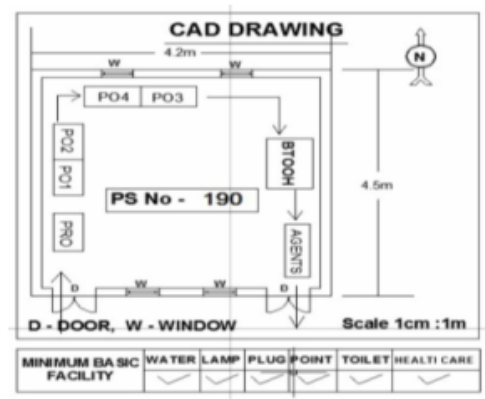

নির্বাচক নিবন্ধন আধিকারিকের স্বাক্ষর

Nazri Naksha

Google Map View

Polling Station Building Front View

Polling Station Front View

Cad View

Key MAP View

| | | | | | |
|---|--------------------------|---|--------------------------|---|--------------------------|
| 1 নাম : নেসিম আখতার পিতার নাম: নইমুল হক বাড়ির নং : n0044 বয়স : 30 লিঙ্গ : পুরুষ | TQF1051218 ফটো উপলব্ধ | 2 নাম : আপসারুল হক পিতার নাম: ধন মহম্মাদ বাড়ির নং : n0041 বয়স : 42 লিঙ্গ : পুরুষ | JGJ4995643 ফটো উপলব্ধ | 3 নাম : মহঃ হাকিমুদ্দিন পিতার নাম: মহঃ সুলতান বাড়ির নং : n0020 বয়স : 37 লিঙ্গ : পুরুষ | JGJ4779799 ফটো উপলব্ধ |
| 4 নাম : সেখ জিয়াউল ইসলাম পিতার নাম: খুস মহম্মাদ বাড়ির নং : n0043 বয়স : 37 লিঙ্গ : পুরুষ | JGJ5082235 ফটো উপলব্ধ | 5 নাম : মহঃ লাডলা পিতার নাম: মহঃ মুসতাফা বাড়ির নং : এন0065 বয়স : 23 লিঙ্গ : পুরুষ | TQF2310324 ফটো উপলব্ধ | 6 নাম : নিজামুদ্দিন পিতার নাম: মকসদ আলি বাড়ির নং : n0059 বয়স : 47 লিঙ্গ : পুরুষ | TQF2100949 ফটো উপলব্ধ |
| 7 নাম : সিরাজ আলম পিতার নাম: ধন মহম্মাদ বাড়ির নং : n0041 বয়স : 35 লিঙ্গ : পুরুষ | TQF1050962 ফটো উপলব্ধ | 8 নাম : হাজীমুদ্দীন পিতার নাম: সলিমুদ্দিন বাড়ির নং : নং148 বয়স : 25 লিঙ্গ : পুরুষ | TQF2076222 ফটো উপলব্ধ | 9 নাম : ফ লসরী বেগম স্বামীর নাম: নিজামুদ্দিন বাড়ির নং : n0059 বয়স : 41 লিঙ্গ : মহিলা | JGJ4616173 ফটো উপলব্ধ |
| 10 নাম : আপসারুল হক মায়ের নাম: মংগাল মহম্মাদ বাড়ির নং : n0002 বয়স : 39 লিঙ্গ : পুরুষ | TQF0678458 ফটো উপলব্ধ | 11 নাম : ঈসেরুল পিতার নাম: নেজি বদদীন বাড়ির নং : n0022 বয়স : 30 লিঙ্গ : পুরুষ | TQF0902668 ফটো উপলব্ধ | 12 নাম : ওয়াসিম আখতার পিতার নাম: নেইমল হক বাড়ির নং : নং 0044 বয়স : 24 লিঙ্গ : পুরুষ | TQF2082899 ফটো উপলব্ধ |
| 13 নাম : মহঃ ইশাক পিতার নাম: আহমদ হোসেন বাড়ির নং : 128 বয়স : 63 লিঙ্গ : পুরুষ | JGJ0705335 ফটো উপলব্ধ | 14 নাম : হাসিনা বেগম স্বামীর নাম: কোশ মোহম্মাদ বাড়ির নং : এন0043 বয়স : 71 লিঙ্গ : মহিলা | TQF2296069 ফটো উপলব্ধ | 15 নাম : শবনম বেগম স্বামীর নাম: মহঃ হেসির বাড়ির নং : এন0179 বয়স : 25 লিঙ্গ : মহিলা | TQF1876119 ফটো উপলব্ধ |
| 16 নাম : মনুয়ারা বেগম স্বামীর নাম: নাসির মহম্মদ বাড়ির নং : নং0186 বয়স : 22 লিঙ্গ : মহিলা | TQF2471456 ফটো উপলব্ধ | 17 নাম : জাহান বেগম পিতার নাম: সামসুল হক বাড়ির নং : নং0132 বয়স : 21 লিঙ্গ : মহিলা | TQF2452654 ফটো উপলব্ধ | 18 নাম : নিহল আহমেদ পিতার নাম: মোহাম্মদ আখতার বাড়ির নং : 318 বয়স : 31 লিঙ্গ : পুরুষ | TQF2471340 ফটো উপলব্ধ |
| 19 নাম : হাজরা খাতুন স্বামীর নাম: মহঃ ফাজিল বাড়ির নং : n0031 বয়স : 45 লিঙ্গ : মহিলা | JGJ0705574 ফটো উপলব্ধ | 20 নাম : ফিরোজ আলম পিতার নাম: নিজামুদ্দিন বাড়ির নং : নং বয়স : 26 লিঙ্গ : পুরুষ | TQF2083566 ফটো উপলব্ধ | 21 নাম : মহম্মাদ পিতার নাম: হলীমুদ্দীন বাড়ির নং : নং 0098 বয়স : 28 লিঙ্গ : পুরুষ | TQF2082980 ফটো উপলব্ধ |
| 22 নাম : সালিখা খাতুন স্বামীর নাম: নুরুল হক বাড়ির নং : নং 0031 বয়স : 24 লিঙ্গ : মহিলা | TQF2082600 ফটো উপলব্ধ | 23 নাম : এসেরুল হক পিতার নাম: খোশ মোহম্মাদ বাড়ির নং : n0043 বয়স : 43 লিঙ্গ : পুরুষ | TQF2243038 ফটো উপলব্ধ | 24 নাম : সায়রা বানু স্বামীর নাম: মঞ্জুর আলম বাড়ির নং : n0062 বয়স : 45 লিঙ্গ : মহিলা | JGJ4215745 ফটো উপলব্ধ |
| 25 নাম : কুলসুম খাতুন স্বামীর নাম: সাহেবুল বাড়ির নং : নং 0098 বয়স : 26 লিঙ্গ : মহিলা | TQF2243806 ফটো উপলব্ধ | 26 নাম : মহঃ সাকির পিতার নাম: মকবুল হুসেন বাড়ির নং : n0012 বয়স : 63 লিঙ্গ : পুরুষ | JGJ0706507 ফটো উপলব্ধ | 27 নাম : মঞ্জুর আলম পিতার নাম: অনর বাড়ির নং : n0062 বয়স : 49 লিঙ্গ : পুরুষ | TQF2098747 ফটো উপলব্ধ |
| 28 নাম : উসমান পিতার নাম: মজরুল হক বাড়ির নং : নং 0186 বয়স : 29 লিঙ্গ : পুরুষ | TQF2083053 ফটো উপলব্ধ | 29 নাম : তাহের হুসেন পিতার নাম: আহম্মদ হুসেন বাড়ির নং : n0056 বয়স : 56 লিঙ্গ : পুরুষ | JGJ4616058 ফটো উপলব্ধ | 30 নাম : নকতারাতা খাতুন পিতার নাম: ধন মহম্মাদ বাড়ির নং : n0041 বয়স : 29 লিঙ্গ : মহিলা | TQF1603513 ফটো উপলব্ধ |