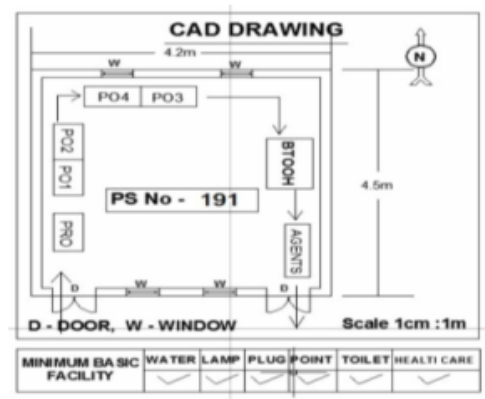

নির্বাচক নিবন্ধন আধিকারিকের স্বাক্ষর

Nazri Naksha

Google Map View

Polling Station Building Front View

Polling Station Front View

Cad View

Key MAP View

1 নাম : মহঃ আহম্মদ হুসেন পিতার নাম: পজিরুল ইসলাম বাড়ির নং : n0011 বয়স : 29 লিঙ্গ : পুরুষ	TQF1471085 ফটো উপলব্ধ	2 নাম : অটাব আলি পিতার নাম: জাফিরুদ্দিন বাড়ির নং : নং বয়স : 24 লিঙ্গ : পুরুষ	TQF2085132 ফটো উপলব্ধ	3 নাম : নুর বানু পিতার নাম: সালেমান হক বাড়ির নং : নং বয়স : 25 লিঙ্গ : মহিলা	TQF2085207 ফটো উপলব্ধ
4 নাম : হরমজ আলী পিতার নাম: মহঃ তসির বাড়ির নং : n0037 বয়স : 39 লিঙ্গ : পুরুষ	JGJ5006531 ফটো উপলব্ধ	5 নাম : মালতী খাতুন স্বামীর নাম: জাহিদ আলম বাড়ির নং : নং বয়স : 28 লিঙ্গ : মহিলা	TQF2085751 ফটো উপলব্ধ	6 নাম : হসিবুল রহমান পিতার নাম: সুহাড আলি বাড়ির নং : নং বয়স : 26 লিঙ্গ : পুরুষ	TQF2085587 ফটো উপলব্ধ
7 নাম : রবিন বেগম স্বামীর নাম: মহঃ আরিফ রিয়াজ বাড়ির নং : নং বয়স : 25 লিঙ্গ : মহিলা	TQF2085280 ফটো উপলব্ধ	8 নাম : সাকিল রিয়াজ পিতার নাম: নাইমুল হক বাড়ির নং : এন0014 বয়স : 26 লিঙ্গ : পুরুষ	TQF1874627 ফটো উপলব্ধ	9 নাম : আকতারা বেগম স্বামীর নাম: মহঃ ইসমাইল হক বাড়ির নং : n0011 বয়স : 51 লিঙ্গ : মহিলা	JGJ0731240 ফটো উপলব্ধ
10 নাম : নইমুল হক পিতার নাম: মাজহারুল হক বাড়ির নং : n0014 বয়স : 60 লিঙ্গ : পুরুষ	TQF2297968 ফটো উপলব্ধ	11 নাম : জোৎস্নারা বেগম স্বামীর নাম: মহঃ মুজাম্মীল হুসেন বাড়ির নং : n0202 বয়স : 51 লিঙ্গ : মহিলা	TQF2101715 ফটো উপলব্ধ	12 নাম : খইবুল আলম পিতার নাম: দারাজুদ্দিন বাড়ির নং : নং 0040 বয়স : 24 লিঙ্গ : পুরুষ	TQF2084762 ফটো উপলব্ধ
13 নাম : খালেকুল রহমান পিতার নাম: ইম্যান আলী বাড়ির নং : পাট নং-209 বয়স : 41 লিঙ্গ : পুরুষ	JGJ5006572 ফটো উপলব্ধ	14 নাম : আখতারুল ইসলাম পিতার নাম: পাসর মহঃ বাড়ির নং : নং বয়স : 24 লিঙ্গ : পুরুষ	TQF2084994 ফটো উপলব্ধ	15 নাম : আনুয়ারি স্বামীর নাম: মহঃ সালাউদ্দিন বাড়ির নং : এন0024 বয়স : 27 লিঙ্গ : মহিলা	TQF2303303 ফটো উপলব্ধ
16 নাম : মহঃ ইলিয়াস পিতার নাম: আসিরুদ্দিন বাড়ির নং : এন0061 বয়স : 22 লিঙ্গ : পুরুষ	TQF2403459 ফটো উপলব্ধ	17 নাম : অসমা খাতুন স্বামীর নাম: নইমুল হক বাড়ির নং : n0014 বয়স : 55 লিঙ্গ : মহিলা	JGJ0731919 ফটো উপলব্ধ	18 নাম : মহঃ জাকির হুসেন পিতার নাম: আনারুল ইসলাম বাড়ির নং : এন0088 বয়স : 23 লিঙ্গ : পুরুষ	TQF2377638 ফটো উপলব্ধ
19 নাম : সেমিরুদদীন পিতার নাম: সুকরু মহঃ বাড়ির নং : নং 0050 বয়স : 24 লিঙ্গ : মহিলা	TQF2084804 ফটো উপলব্ধ	20 নাম : মহঃ মজনু আলম পিতার নাম: জয়নুদ্দিন বাড়ির নং : নং0088 বয়স : 32 লিঙ্গ : পুরুষ	TQF2451995 ফটো উপলব্ধ	21 নাম : নাজমা বেগম স্বামীর নাম: ইশা হক বাড়ির নং : n0042 বয়স : 33 লিঙ্গ : মহিলা	TQF1373331 ফটো উপলব্ধ
22 নাম : মোমিনা খাতুন স্বামীর নাম: সংস্জোহা বাড়ির নং : n0001 বয়স : 65 লিঙ্গ : মহিলা	JGJ0731026 ফটো উপলব্ধ	23 নাম : মোবরক হুসেন পিতার নাম: সালেমান হক বাড়ির নং : N0047 বয়স : 26 লিঙ্গ : পুরুষ	TQF1882034 ফটো উপলব্ধ	24 নাম : সকিনা খাতুন স্বামীর নাম: খয়রুল বাড়ির নং : নং বয়স : 33 লিঙ্গ : মহিলা	TQF2085777 ফটো উপলব্ধ
25 নাম : মহঃ মেজিব আলম পিতার নাম: ইউনুস মোহাম্মদ বাড়ির নং : নং বয়স : 25 লিঙ্গ : পুরুষ	TQF2085538 ফটো উপলব্ধ	26 নাম : সুফিয়া খাতুন পিতার নাম: নসিবুল হক বাড়ির নং : এন0027 বয়স : 26 লিঙ্গ : মহিলা	TQF2296192 ফটো উপলব্ধ	27 নাম : মমেনা খাতুন স্বামীর নাম: তসিরুল বাড়ির নং : এন0043 বয়স : 61 লিঙ্গ : মহিলা	JGJ4240933 ফটো উপলব্ধ
28 নাম : নুর মহ পিতার নাম: আল্লাবঙ্গ বাড়ির নং : n0029 বয়স : 57 লিঙ্গ : পুরুষ	JGJ4631529 ফটো উপলব্ধ	29 নাম : রহিমুদ্দিন পিতার নাম: হাফিজুদ্দিন বাড়ির নং : n0040 বয়স : 44 লিঙ্গ : পুরুষ	JGJ4781860 ফটো উপলব্ধ	30 নাম : জহির আলম পিতার নাম: জাহেদুর রহমান বাড়ির নং : বন্দিরাগছ বয়স : 26 লিঙ্গ : পুরুষ	TQF2481455 ফটো উপলব্ধ