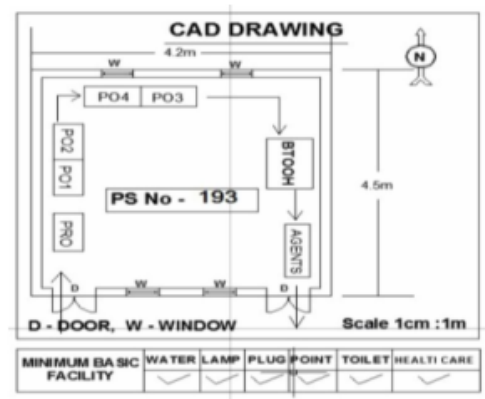

নির্বাচক নিবন্ধন আধিকারিকের স্বাক্ষর

Nazri Naksha

Google Map View

Polling Station Building Front View

Polling Station Front View

Cad View

Key MAP View

1 নাম : হলিমুদ্দিন পিতার নাম: কমরুল হক বাড়ির নং : n0013 বয়স : 40 লিঙ্গ : পুরুষ	TQF2032670 ফটো উপলব্ধ	2 নাম : চশবানু বেগু ম স্বামীর নাম: আকতার বাড়ির নং : n0001 বয়স : 41 লিঙ্গ : মহিলা	JGJ4620704 ফটো উপলব্ধ	3 নাম : পর্ভেজ আলম পিতার নাম: আব্দুল বাড়ির নং : n0008 বয়স : 35 লিঙ্গ : পুরুষ	TQF1271261 ফটো উপলব্ধ
4 নাম : মহসীন রাজা পিতার নাম: তোফি জুদদীন বাড়ির নং : এন0079 বয়স : 21 লিঙ্গ : পুরুষ	TQF2464139 ফটো উপলব্ধ	5 নাম : মোহ রজ্জাক পিতার নাম: নশির বাড়ির নং : n0074 বয়স : 53 লিঙ্গ : পুরুষ	JGJ4621298 ফটো উপলব্ধ	6 নাম : পুরউইন বেগু স্বামীর নাম: সলিমুদ্দিন বাড়ির নং : n0000 বয়স : 33 লিঙ্গ : মহিলা	JGJ5000419 ফটো উপলব্ধ
7 নাম : আকবর আলি পিতার নাম: দারাবুদ্দিন বাড়ির নং : n0081 বয়স : 40 লিঙ্গ : পুরুষ	TQF1052828 ফটো উপলব্ধ	8 নাম : রজ্জাক পিতার নাম: সইদুল বাড়ির নং : নং 062 বয়স : 26 লিঙ্গ : পুরুষ	TQF2088631 ফটো উপলব্ধ	9 নাম : মোহাম্মদ আলাউদ্দিন শেখ পিতার নাম: আসিক মহঃ বাড়ির নং : n0063 বয়স : 56 লিঙ্গ : পুরুষ	TQF1052802 ফটো উপলব্ধ
10 নাম : নুরেশা খাতুন স্বামীর নাম: তোহিদ আলম বাড়ির নং : n0073 বয়স : 30 লিঙ্গ : মহিলা	JGJ4308029 ফটো উপলব্ধ	11 নাম : মৈরাম স্বামীর নাম: ওহদুর রহমান বাড়ির নং : নং 065 বয়স : 25 লিঙ্গ : মহিলা	TQF2244069 ফটো উপলব্ধ	12 নাম : রোশনারা স্বামীর নাম: আলাউদ্দিন বাড়ির নং : n0050 বয়স : 50 লিঙ্গ : মহিলা	TQF2105419 ফটো উপলব্ধ
13 নাম : মহঃ সাহিদ পিতার নাম: কাইমুদ্দিন বাড়ির নং : নং বয়স : 30 লিঙ্গ : পুরুষ	TQF1053511 ফটো উপলব্ধ	14 নাম : সলিমুদ্দিন পিতার নাম: বাহাদুর হুসেন বাড়ির নং : n0100 বয়স : 39 লিঙ্গ : পুরুষ	TQF2032704 ফটো উপলব্ধ	15 নাম : রাজা মহম্মদ পিতার নাম: ওহেদুর রহমান বাড়ির নং : এন0065 বয়স : 22 লিঙ্গ : পুরুষ	TQF2463784 ফটো উপলব্ধ
16 নাম : বিবি বসিরুল নসীম স্বামীর নাম: বাহাদুর হুসেন বাড়ির নং : n0100 বয়স : 60 লিঙ্গ : মহিলা	TQF2109718 ফটো উপলব্ধ	17 নাম : নূর মহম্মদ পিতার নাম: সলিমুদ্দিন বাড়ির নং : n0105 বয়স : 60 লিঙ্গ : পুরুষ	JGJ2374023 ফটো উপলব্ধ	18 নাম : সাহেনুর স্বামীর নাম: সরিফ বাড়ির নং : n0048 বয়স : 37 লিঙ্গ : মহিলা	TQF1271287 ফটো উপলব্ধ
19 নাম : সাবির পিতার নাম: সরফদ্দিন বাড়ির নং : n0026 বয়স : 54 লিঙ্গ : পুরুষ	JGJ4223616 ফটো উপলব্ধ	20 নাম : মেহমুদ আলম পিতার নাম: মহঃ জয়নুল হক বাড়ির নং : N0001 বয়স : 26 লিঙ্গ : পুরুষ	TQF1874163 ফটো উপলব্ধ	21 নাম : অনুরুল হক পিতার নাম: আজিরুদ্দিন বাড়ির নং : n0089 বয়স : 33 লিঙ্গ : পুরুষ	JGJ5000435 ফটো উপলব্ধ
22 নাম : নাজমা খাতুন স্বামীর নাম: আকবর বাড়ির নং : n0081 বয়স : 33 লিঙ্গ : মহিলা	JGJ5000427 ফটো উপলব্ধ	23 নাম : বধি খাতুন স্বামীর নাম: জাক্বার বাড়ির নং : n0088 বয়স : 23 লিঙ্গ : মহিলা	TQF2403772 ফটো উপলব্ধ	24 নাম : আনসারি বেগম স্বামীর নাম: আনসারুল বাড়ির নং : n0075 বয়স : 36 লিঙ্গ : মহিলা	TQF1053446 ফটো উপলব্ধ
25 নাম : খয়রুল হক স্বামীর নাম: আনিসুল হক বাড়ির নং : n0089 বয়স : 33 লিঙ্গ : মহিলা	JGJ5000542 ফটো উপলব্ধ	26 নাম : মৌসমি বেগম পিতার নাম: তেইয়ুল হক বাড়ির নং : এন0112 বয়স : 25 লিঙ্গ : মহিলা	TQF2453595 ফটো উপলব্ধ	27 নাম : ইশা পিতার নাম: নসিরুদ্দিন বাড়ির নং : n0075 বয়স : 67 লিঙ্গ : পুরুষ	TQF2110146 ফটো উপলব্ধ
28 নাম : রসিদ পিতার নাম: সফির বাড়ির নং : n0018 বয়স : 29 লিঙ্গ : পুরুষ	TQF1471952 ফটো উপলব্ধ	29 নাম : বাহাদুর হুসেন পিতার নাম: হাসমুদ্দিন বাড়ির নং : এন0100 বয়স : 64 লিঙ্গ : পুরুষ	JGJ2375004 ফটো উপলব্ধ	30 নাম : জুমারুন স্বামীর নাম: মজিবুল হোক. বাড়ির নং : n0106 বয়স : 50 লিঙ্গ : মহিলা	JGJ4621496 ফটো উপলব্ধ