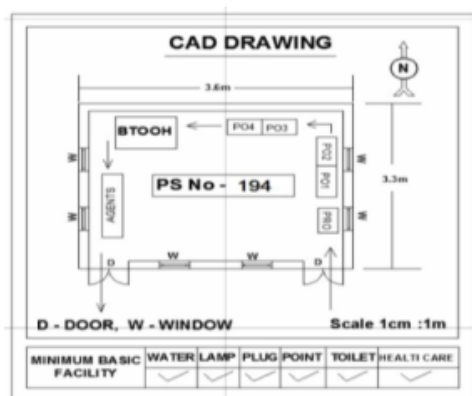

নির্বাচক নিবন্ধন আধিকারিকের স্বাক্ষর

Nazri Naksha

Google Map View

Polling Station Building Front View

Polling Station Front View

Cad View

Key MAP View

1 নাম : তেহেরা খাতুন স্বামীর নাম: হাসিবুল বাড়ির নং : n0111 বয়স : 30 লিঙ্গ : মহিলা	TQF1375864 ফটো উপলব্ধ	2 নাম : সাহনাজ বেগম স্বামীর নাম: জাহের আলম বাড়ির নং : n0048 বয়স : 35 লিঙ্গ : মহিলা	TQF1472547 ফটো উপলব্ধ	3 নাম : ফারুক পিতার নাম: খলিল বাড়ির নং : তংগিপোখোর বয়স : 25 লিঙ্গ : পুরুষ	TQF2487320 ফটো উপলব্ধ
4 নাম : পজিরুদ্দিন পিতার নাম: খুরসেদ আলি বাড়ির নং : n0002 বয়স : 70 লিঙ্গ : পুরুষ	TQF2471647 ফটো উপলব্ধ	5 নাম : আঞ্জুরা স্বামীর নাম: জালাল বাড়ির নং : n0077 বয়স : 45 লিঙ্গ : মহিলা	JGJ4226510 ফটো উপলব্ধ	6 নাম : সাবেনা স্বামীর নাম: আলি হুসেন বাড়ির নং : N0145 বয়স : 42 লিঙ্গ : মহিলা	JGJ4780763 ফটো উপলব্ধ
7 নাম : মোহাম্মদ আজিমুদ্দিন পিতার নাম: খুরসেদ আলি বাড়ির নং : n0001 বয়স : 47 লিঙ্গ : পুরুষ	JGJ4225959 ফটো উপলব্ধ	8 নাম : কুলসুমা খাতুন স্বামীর নাম: ইরফান আলি বাড়ির নং : নং বয়স : 27 লিঙ্গ : মহিলা	TQF2050367 ফটো উপলব্ধ	9 নাম : অন্বরা বেগম স্বামীর নাম: মোহাম্মদ হামিদ বাড়ির নং : 1236 বয়স : 23 লিঙ্গ : মহিলা	TQF2301695 ফটো উপলব্ধ
10 নাম : পসির আলম পিতার নাম: মহম্মদ বাড়ির নং : নং বয়স : 31 লিঙ্গ : পুরুষ	TQF2051324 ফটো উপলব্ধ	11 নাম : মোবারক পিতার নাম: মহঃ গিয়াসুদ্দিন বাড়ির নং : n0110 বয়স : 37 লিঙ্গ : পুরুষ	TQF1053784 ফটো উপলব্ধ	12 নাম : রহিমুদ্দিন পিতার নাম: লেট সমিরুদ্দিন বাড়ির নং : নন্দলারখোয়া বয়স : 24 লিঙ্গ : পুরুষ	TQF2456911 ফটো উপলব্ধ
13 নাম : মহঃ ধনি পিতার নাম: হাজি মহাম উদ্দিন বাড়ির নং : n0129 বয়স : 43 লিঙ্গ : পুরুষ	JGJ5000880 ফটো উপলব্ধ	14 নাম : সাহিদ আলম পিতার নাম: মজিবর বাড়ির নং : 124 বয়স : 25 লিঙ্গ : পুরুষ	TQF2301620 ফটো উপলব্ধ	15 নাম : জাহানারা বেগম স্বামীর নাম: গুল মোহাম্মদ বাড়ির নং : n0129 বয়স : 28 লিঙ্গ : মহিলা	TQF1606540 ফটো উপলব্ধ
16 নাম : খাদিমুল ইসলাম পিতার নাম: সাবরাত্ত বাড়ির নং : নং বয়স : 24 লিঙ্গ : পুরুষ	TQF2050847 ফটো উপলব্ধ	17 নাম : অনোয়ারা খাতুন স্বামীর নাম: মহঃ ফরিদ বাড়ির নং : n0036 বয়স : 65 লিঙ্গ : মহিলা	TQF2294759 ফটো উপলব্ধ	18 নাম : মোহাম্মদ সাদিকুল পিতার নাম: দারাবুদ্দিন বাড়ির নং : নং বয়স : 23 লিঙ্গ : পুরুষ	TQF2050870 ফটো উপলব্ধ
19 নাম : মসিরুল হক পিতার নাম: মজরুল হক বাড়ির নং : নং বয়স : 24 লিঙ্গ : পুরুষ	TQF2049534 ফটো উপলব্ধ	20 নাম : ফতেমা খাতুন স্বামীর নাম: মহ আজিজুল বাড়ির নং : n0046 বয়স : 39 লিঙ্গ : মহিলা	JGJ5082763 ফটো উপলব্ধ	21 নাম : মোহাম্মদ জুলফিকার আলি পিতার নাম: দরসন আলি বাড়ির নং : n0026 বয়স : 34 লিঙ্গ : পুরুষ	TQF1138809 ফটো উপলব্ধ
22 নাম : জসিনা খাতুন স্বামীর নাম: সাজ্জাদ বাড়ির নং : n0129 বয়স : 47 লিঙ্গ : মহিলা	JGJ5000674 ফটো উপলব্ধ	23 নাম : আসমিরা বেগম পিতার নাম: আবদুল কায়াম বাড়ির নং : এন0139 বয়স : 23 লিঙ্গ : মহিলা	TQF2404564 ফটো উপলব্ধ	24 নাম : রুপসানা স্বামীর নাম: রফিক আলম বাড়ির নং : n0138 বয়স : 60 লিঙ্গ : মহিলা	JGJ5000724 ফটো উপলব্ধ
25 নাম : জমিরুল হোক পিতার নাম: জসিরুদ্দিন বাড়ির নং : n0086 বয়স : 52 লিঙ্গ : পুরুষ	JGJ4623229 ফটো উপলব্ধ	26 নাম : মেইরুন খাতুন স্বামীর নাম: মতিবুল বাড়ির নং : N0000 বয়স : 30 লিঙ্গ : মহিলা	TQF1374982 ফটো উপলব্ধ	27 নাম : সাইরা বানু স্বামীর নাম: মুখতার আলম বাড়ির নং : 28 চোপড়া বয়স : 22 লিঙ্গ : মহিলা	TQF2468858 ফটো উপলব্ধ
28 নাম : সলমা খাতুন পিতার নাম: মোহাম্মদ আজিমুদ্দিন বাড়ির নং : নং001 বয়স : 23 লিঙ্গ : মহিলা	TQF2471423 ফটো উপলব্ধ	29 নাম : রুপবন নেসা স্বামীর নাম: হকিমুদ্দিন বাড়ির নং : n0093 বয়স : 55 লিঙ্গ : মহিলা	TQF2052884 ফটো উপলব্ধ	30 নাম : হালিমা স্বামীর নাম: মেরাজুল বাড়ির নং : নং বয়স : 24 লিঙ্গ : মহিলা	TQF2049922 ফটো উপলব্ধ