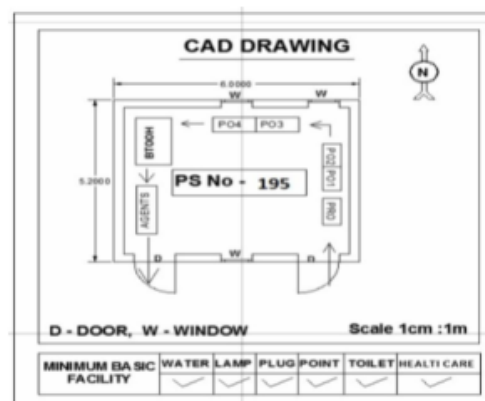

নির্বাচক নিবন্ধন আধিকারিকের স্বাক্ষর

Nazri Naksha

Google Map View

Polling Station Building Front View

Polling Station Front View

Cad View

Key MAP View

বিধানসভা নির্বাচনক্ষেত্রের নং, নাম : 28-চোপড়া
ভাগ নং, নাম : 1-মোহন সিং