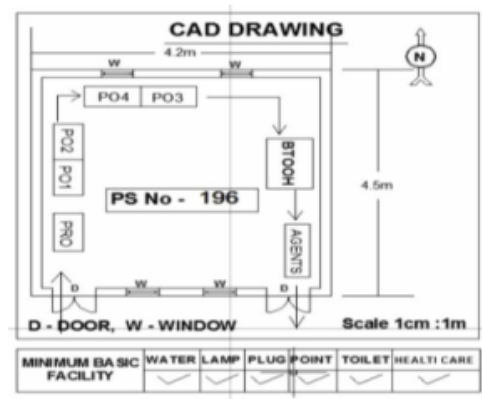

নির্বাচক নিবন্ধন আধিকারিকের স্বাক্ষর

Nazri Naksha

Google Map View

Polling Station Building Front View

Polling Station Front View

Cad View

Key MAP View

1 নাম : উসমেরা খাতুন স্বামীর নাম: মাসুম বাড়ির নং : এন0024 বয়স : 24 লিঙ্গ : মহিলা	TQF2461689 ফটো উপলব্ধ	2 নাম : গোলাম রব্বানি পিতার নাম: মহঃ কবিরুদ্দিন বাড়ির নং : এন00562 বয়স : 24 লিঙ্গ : পুরুষ	TQF2456994 ফটো উপলব্ধ	3 নাম : আখতার রেজা পিতার নাম: দাবিরুদ্দিন বাড়ির নং : n0142 বয়স : 32 লিঙ্গ : পুরুষ	TQF1248293 ফটো উপলব্ধ
4 নাম : নিহার পিতার নাম: মজরুল হক বাড়ির নং : এন0059 বয়স : 23 লিঙ্গ : মহিলা	TQF2454692 ফটো উপলব্ধ	5 নাম : নেসিম আক্তার পিতার নাম: মহঃ চৈনুদ্দীন বাড়ির নং : n0081 বয়স : 41 লিঙ্গ : পুরুষ	JGJ5004726 ফটো উপলব্ধ	6 নাম : মহঃ রইসুদ্দিন পিতার নাম: মোহাম্মদ তাসিরুদ্দীন বাড়ির নং : n0095 বয়স : 63 লিঙ্গ : পুরুষ	TQF2058485 ফটো উপলব্ধ
7 নাম : সেইদ রাজ পিতার নাম: মোহাম্মদ অফি লুদদীন বাড়ির নং : নং বয়স : 27 লিঙ্গ : পুরুষ	TQF2056786 ফটো উপলব্ধ	8 নাম : আনওয়ারা বেগম স্বামীর নাম: মোহঃ মজাফফর হুসেন বাড়ির নং : n0147 বয়স : 38 লিঙ্গ : মহিলা	JGJ5177704 ফটো উপলব্ধ	9 নাম : মহঃ নেইমুল পিতার নাম: সেমের বাড়ির নং : n0056 বয়স : 51 লিঙ্গ : পুরুষ	JGJ2193449 ফটো উপলব্ধ
10 নাম : খইরুন নেশা স্বামীর নাম: মোহাম্মদ মুস্তাফা বাড়ির নং : n0129 বয়স : 51 লিঙ্গ : মহিলা	JGJ4234183 ফটো উপলব্ধ	11 নাম : ফরিদা খাতুন স্বামীর নাম: মোহাম্মদ নাসিরুল হক বাড়ির নং : n0072 বয়স : 31 লিঙ্গ : মহিলা	TQF1247857 ফটো উপলব্ধ	12 নাম : মহঃ আবেস পিতার নাম: তিলাবুদ্দিন বাড়ির নং : এন0112 বয়স : 24 লিঙ্গ : পুরুষ	TQF2310308 ফটো উপলব্ধ
13 নাম : সেইদ রেজা পিতার নাম: বুধু মহঃ বাড়ির নং : এন0056 বয়স : 23 লিঙ্গ : পুরুষ	TQF2456291 ফটো উপলব্ধ	14 নাম : নিহার বেগম পিতার নাম: তিলাবুদ্দিন বাড়ির নং : এন0112 বয়স : 24 লিঙ্গ : মহিলা	TQF2303352 ফটো উপলব্ধ	15 নাম : সৈয়ব আলম পিতার নাম: মোঃ তাহের বাড়ির নং : এন0057 বয়স : 24 লিঙ্গ : পুরুষ	TQF2244200 ফটো উপলব্ধ
16 নাম : হসিরুদ্দিন পিতার নাম: দলীমুদ্দীন বাড়ির নং : 088 বয়স : 31 লিঙ্গ : পুরুষ	TQF1376714 ফটো উপলব্ধ	17 নাম : নুরজা অন্যান্য: সজ্জাদ আলম বাড়ির নং : নং বয়স : 38 লিঙ্গ : পুরুষ	TQF2056596 ফটো উপলব্ধ	18 নাম : তাহিরা খাতুন স্বামীর নাম: কারবার বাড়ির নং : n0218 বয়স : 67 লিঙ্গ : মহিলা	JGJ2195030 ফটো উপলব্ধ
19 নাম : তহিমা খাতুন স্বামীর নাম: মোহাম্মদ নেজবুল বাড়ির নং : n0056 বয়স : 56 লিঙ্গ : মহিলা	JGJ2195006 ফটো উপলব্ধ	20 নাম : আকবর আলি পিতার নাম: জয়নুল বাড়ির নং : নং বয়স : 28 লিঙ্গ : পুরুষ	TQF2057735 ফটো উপলব্ধ	21 নাম : মুখতার আলি পিতার নাম: মুখতার আলি বাড়ির নং : n0064 বয়স : 33 লিঙ্গ : পুরুষ	TQF1376797 ফটো উপলব্ধ
22 নাম : কুলসুমা বেগম স্বামীর নাম: আকেশ বাড়ির নং : এন0149 বয়স : 23 লিঙ্গ : মহিলা	TQF2453470 ফটো উপলব্ধ	23 নাম : সাহিদ রাজা পিতার নাম: মহঃ ইসলামুদ্দিন বাড়ির নং : এন0089 বয়স : 21 লিঙ্গ : পুরুষ	TQF2472421 ফটো উপলব্ধ	24 নাম : লতিফা খাতুন স্বামীর নাম: সাইবুল আলম বাড়ির নং : n0303 বয়স : 31 লিঙ্গ : মহিলা	TQF1770585 ফটো উপলব্ধ
25 নাম : মোহঃ সাকিরুদ্দীন পিতার নাম: নিজামুদ্দিন বাড়ির নং : n0070 বয়স : 61 লিঙ্গ : পুরুষ	JGJ2193480 ফটো উপলব্ধ	26 নাম : রসনা বানু স্বামীর নাম: নূর মহঃ বাড়ির নং : নং112 বয়স : 26 লিঙ্গ : মহিলা	TQF2299295 ফটো উপলব্ধ	27 নাম : গোলাম জিগানি পিতার নাম: মোহাম্মদ মৈনুদ্দীন বাড়ির নং : এন0116 বয়স : 21 লিঙ্গ : পুরুষ	TQF2461705 ফটো উপলব্ধ
28 নাম : মহঃ মুজাহিদ আলম পিতার নাম: মহঃ ফিয়াজ বাড়ির নং : এন000 বয়স : 25 লিঙ্গ : পুরুষ	TQF1872720 ফটো উপলব্ধ	29 নাম : সালে খাতুন স্বামীর নাম: মোহ কাশীরুদদীন বাড়ির নং : n0225 বয়স : 66 লিঙ্গ : মহিলা	JGJ2193936 ফটো উপলব্ধ	30 নাম : হাসনা বানু স্বামীর নাম: মোহাম্মদ জাফর বাড়ির নং : নং 047 বয়স : 35 লিঙ্গ : মহিলা	TQF2244143 ফটো উপলব্ধ