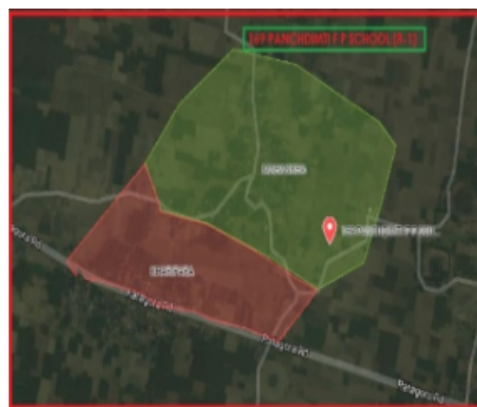

Google Map View