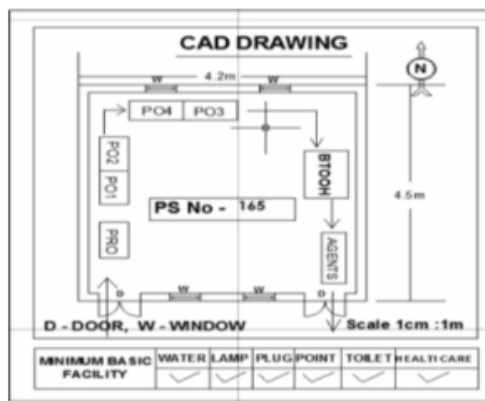

নির্বাচক নিবন্ধন আধিকারিকের স্বাক্ষর

Nazri Naksha

Google Map View

Polling Station Building Front View

Polling Station Front View

Cad View

Key MAP View

বিধানসভা নির্বাচনকেন্দ্রের নং, নাম : 28-চোপড়া
ভাগ নং, নাম : 1-চন্দিয়া ভিটা