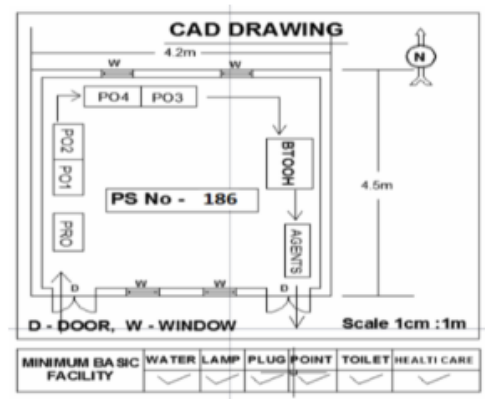

নির্বাচক নিবন্ধন আধিকারিকের স্বাক্ষর

Nazri Naksha

Google Map View

Polling Station Building Front View

Polling Station Front View

Cad View

Key MAP View

1 নাম : মহঃ কালাম পিতার নাম: হাকিমুদ্দিন বাড়ির নং : না বয়স : 40 লিঙ্গ : পুরুষ	JGJ4780318 ফটো উপলব্ধ	2 নাম : মহআকতার পিতার নাম: মহহাকিমুদ্দিন বাড়ির নং : না বয়স : 54 লিঙ্গ : পুরুষ	TQF2115871 ফটো উপলব্ধ	3 নাম : হালেমা খাতুন স্বামীর নাম: পিরু মহ বাড়ির নং : না বয়স : 67 লিঙ্গ : মহিলা	JGJ4618294 ফটো উপলব্ধ
4 নাম : সাইদুল পিতার নাম: নজো মহঃ বাড়ির নং : না বয়স : 76 লিঙ্গ : পুরুষ	JGJ4218848 ফটো উপলব্ধ	5 নাম : নিসারুদ্দিন পিতার নাম: বাসিরুদ্দিন বাড়ির নং : n0035 বয়স : 75 লিঙ্গ : পুরুষ	TQF2116200 ফটো উপলব্ধ	6 নাম : আবদুর রহমান পিতার নাম: আবদুল মজিদ বাড়ির নং : না বয়স : 71 লিঙ্গ : পুরুষ	TQF2115681 ফটো উপলব্ধ
7 নাম : আজরী বেগম স্বামীর নাম: মহঃ হুসেন বাড়ির নং : না বয়স : 66 লিঙ্গ : মহিলা	TQF2115400 ফটো উপলব্ধ	8 নাম : হাপেজা খাতুন স্বামীর নাম: সাইদুল বাড়ির নং : n0009 বয়স : 57 লিঙ্গ : মহিলা	TQF2115202 ফটো উপলব্ধ	9 নাম : মহঃ মুন্না মুস্তাক পিতার নাম: মহঃ হুসেন বাড়ির নং : না বয়স : 33 লিঙ্গ : পুরুষ	TQF1250539 ফটো উপলব্ধ
10 নাম : জাহিদুল পিতার নাম: সাইদুল বাড়ির নং : নং বয়স : 53 লিঙ্গ : পুরুষ	JGJ4218855 ফটো উপলব্ধ	11 নাম : জিয়াবুদ্দীন পিতার নাম: মজিবুর রহমান বাড়ির নং : নং বয়স : 30 লিঙ্গ : পুরুষ	TQF1473727 ফটো উপলব্ধ	12 নাম : সাদ্দাম হুসেন পিতার নাম: পীর মহঃ বাড়ির নং : না বয়স : 34 লিঙ্গ : পুরুষ	TQF1250323 ফটো উপলব্ধ
13 নাম : আশমা খাতুন পিতার নাম: মুজিবুর রহমান বাড়ির নং : n0018 বয়স : 31 লিঙ্গ : মহিলা	TQF1250604 ফটো উপলব্ধ	14 নাম : দিলকুশ বেগম স্বামীর নাম: আব্দুল জব্বার বাড়ির নং : n0044 বয়স : 30 লিঙ্গ : মহিলা	TQF2102424 ফটো উপলব্ধ	15 নাম : রুকসাদ স্বামীর নাম: মোহাম্মদ খশীউর রহমান বাড়ির নং : এন0033 বয়স : 23 লিঙ্গ : মহিলা	TQF2461218 ফটো উপলব্ধ
16 নাম : ইজাজ আলম পিতার নাম: মহঃ করিম বাড়ির নং : নং বয়স : 32 লিঙ্গ : পুরুষ	TQF1250414 ফটো উপলব্ধ	17 নাম : জমিরুদ্দিন অন্যান্য: সুরতন নেসা বাড়ির নং : এন0040 বয়স : 61 লিঙ্গ : পুরুষ	TQF2378925 ফটো উপলব্ধ	18 নাম : মহঃ হুসেন পিতার নাম: আযাচু মহ বাড়ির নং : না বয়স : 71 লিঙ্গ : পুরুষ	JGJ4618609 ফটো উপলব্ধ
19 নাম : রাফাফাত হুসেন পিতার নাম: মুস্তার আলম বাড়ির নং : n0061 বয়স : 31 লিঙ্গ : পুরুষ	TQF1473768 ফটো উপলব্ধ	20 নাম : কবুধন নেসা স্বামীর নাম: গজাই মোহাম্মদ বাড়ির নং : n0013 বয়স : 86 লিঙ্গ : মহিলা	TQF2115285 ফটো উপলব্ধ	21 নাম : বুল্লাজ পরভীন পিতার নাম: মহঃ ইসমাইল বাড়ির নং : n0017 বয়স : 31 লিঙ্গ : মহিলা	TQF1378140 ফটো উপলব্ধ
22 নাম : ওয়াহিদ আলম পিতার নাম: আগনু বাড়ির নং : খারিপারা বয়স : 21 লিঙ্গ : পুরুষ	TQF2451672 ফটো উপলব্ধ	23 নাম : মহঃ সাহিদ পিতার নাম: তামজুদ্দিন বাড়ির নং : এন0005 বয়স : 60 লিঙ্গ : পুরুষ	TQF2242568 ফটো উপলব্ধ	24 নাম : রেশমা খাতুন পিতার নাম: সাহাবুদ্দিন বাড়ির নং : n0210 বয়স : 27 লিঙ্গ : মহিলা	TQF1744788 ফটো উপলব্ধ
25 নাম : হাসিম রাজা পিতার নাম: মুজিবুর রহমান বাড়ির নং : নং বয়স : 41 লিঙ্গ : পুরুষ	JGJ4997979 ফটো উপলব্ধ	26 নাম : তেজির আলম পিতার নাম: মতিবুল রহমান বাড়ির নং : নং 0024 বয়স : 25 লিঙ্গ : পুরুষ	TQF2102507 ফটো উপলব্ধ	27 নাম : রমজান আলি পিতার নাম: সফিরুল ইসলাম বাড়ির নং : না বয়স : 53 লিঙ্গ : পুরুষ	TQF2115137 ফটো উপলব্ধ
28 নাম : সলেহা খাতুন স্বামীর নাম: আবদুর রহমান বাড়ির নং : n0061 বয়স : 61 লিঙ্গ : মহিলা	TQF2115277 ফটো উপলব্ধ	29 নাম : নুর হুসেন পিতার নাম: বৃধু মহঃ বাড়ির নং : এন0026 বয়স : 39 লিঙ্গ : পুরুষ	TQF0685669 ফটো উপলব্ধ	30 নাম : আলেমা খাতুন স্বামীর নাম: কফিরুদ্দিন বাড়ির নং : n0003 বয়স : 56 লিঙ্গ : মহিলা	JGJ2374411 ফটো উপলব্ধ