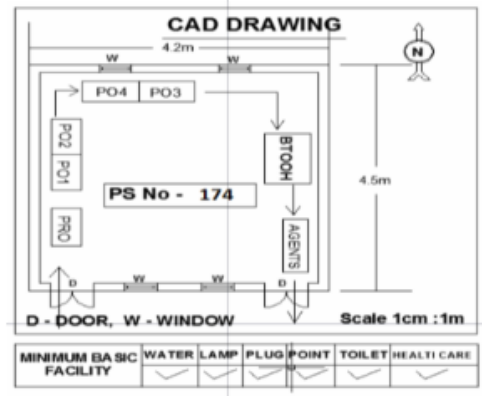

নির্বাচক নিবন্ধন আধিকারিকের স্বাক্ষর

Nazri Naksha

Google Map View

Polling Station Building Front View

Polling Station Front View

Cad View

Key MAP View

1 নাম : খেইকুন নিলি স্বামীর নাম : মই জোসিম বাড়ির নং : n0097 বয়স : মহিলা	JGJ4626164 ফটো উপলব্ধ	2 নাম : আনওয়ারা বেগম স্বামীর নাম : মোহাম্মদ মোকদুম রজ্জাক বাড়ির নং : n0050 বয়স : 45 লিঙ্গ : মহিলা	JGJ4230579 ফটো উপলব্ধ	3 নাম : সাহিন খাতুন স্বামীর নাম : আপসার আলম বাড়ির নং : নং 126 বয়স : 26 লিঙ্গ : মহিলা	TQF2112118 ফটো উপলব্ধ
4 নাম : সামসা বেগম স্বামীর নাম : জহির আলম বাড়ির নং : এন00125 বয়স : 22 লিঙ্গ : মহিলা	TQF2456804 ফটো উপলব্ধ	5 নাম : মহ নৌসার আলম পিতার নাম : নুরুল হুদা বাড়ির নং : n0067 বয়স : পুরুষ	TQF0699488 ফটো উপলব্ধ	6 নাম : রাপিষা খাতুন স্বামীর নাম : মোহাম্মদ সাহিদ বাড়ির নং : নং166 বয়স : 37 লিঙ্গ : মহিলা	TQF2282457 ফটো উপলব্ধ
7 নাম : নূর আলম পিতার নাম : নুরুল হক বাড়ির নং : নং 121 বয়স : 25 লিঙ্গ : পুরুষ	TQF2112621 ফটো উপলব্ধ	8 নাম : মোহাম্মদ সহানরাজ পিতার নাম : মোহাম্মদ কামরুল হক বাড়ির নং : এন0048 বয়স : 22 লিঙ্গ : পুরুষ	TQF2456887 ফটো উপলব্ধ	9 নাম : ফারুক পিতার নাম : আসরফ আলি বাড়ির নং : n0102 বয়স : 63 লিঙ্গ : পুরুষ	JGJ4229787 ফটো উপলব্ধ
10 নাম : মেহনূর স্বামীর নাম : তোহিদ আলম বাড়ির নং : নং229 বয়স : 29 লিঙ্গ : মহিলা	TQF2244697 ফটো উপলব্ধ	11 নাম : নূরানি ফাতেমা পিতার নাম : আসলাম বাড়ির নং : নং 0074 বয়স : 24 লিঙ্গ : মহিলা	TQF2112233 ফটো উপলব্ধ	12 নাম : রেজাবুল হোসেন পিতার নাম : মহঃ হরমুজ বাড়ির নং : 824 বয়স : 26 লিঙ্গ : পুরুষ	TQF2306132 ফটো উপলব্ধ
13 নাম : ময়রম স্বামীর নাম : সমন্তল হক বাড়ির নং : n0196 বয়স : 50 লিঙ্গ : মহিলা	JGJ4231114 ফটো উপলব্ধ	14 নাম : জামসেদ পিতার নাম : সামু বাড়ির নং : n0059 বয়স : 38 লিঙ্গ : পুরুষ	TQF1054568 ফটো উপলব্ধ	15 নাম : সাহা আলম পিতার নাম : জল্লফ কর বাড়ির নং : এন0034 বয়স : 23 লিঙ্গ : পুরুষ	TQF2377653 ফটো উপলব্ধ
16 নাম : রুপসানা খাতুন স্বামীর নাম : মকবুল বাড়ির নং : নং208 বয়স : 32 লিঙ্গ : মহিলা	TQF2318046 ফটো উপলব্ধ	17 নাম : মখসুদ পিতার নাম : সিরাজুদ্দিন বাড়ির নং : n0091 বয়স : 38 লিঙ্গ : পুরুষ	TQF1252766 ফটো উপলব্ধ	18 নাম : সাহারান স্বামীর নাম : আলিমত হোসেন বাড়ির নং : n0043 বয়স : মহিলা	JGJ5003231 ফটো উপলব্ধ
19 নাম : সেহেরা বানু স্বামীর নাম : মুনাজ্জি র হক বাড়ির নং : এন00135 বয়স : 21 লিঙ্গ : মহিলা	TQF2453629 ফটো উপলব্ধ	20 নাম : জাফরুল পিতার নাম : খলিলুর রহমান বাড়ির নং : n0068 বয়স : 46 লিঙ্গ : পুরুষ	JGJ4230314 ফটো উপলব্ধ	21 নাম : রেহানা বেগম স্বামীর নাম : মোহাম্মদ জাহেদুর রহমান বাড়ির নং : নং 102 বয়স : 28 লিঙ্গ : মহিলা	TQF2112415 ফটো উপলব্ধ
22 নাম : আনারুল পিতার নাম : শাখাবত বাড়ির নং : n0114 বয়স : 29 লিঙ্গ : পুরুষ	TQF1715978 ফটো উপলব্ধ	23 নাম : গোলাম মুস্তাফা পিতার নাম : হাপিজ বাড়ির নং : n0163 বয়স : 47 লিঙ্গ : পুরুষ	TQF0701326 ফটো উপলব্ধ	24 নাম : আখতার রেজা পিতার নাম : মোহঃ সাখাবত বাড়ির নং : এন0114 বয়স : 23 লিঙ্গ : পুরুষ	TQF2306231 ফটো উপলব্ধ
25 নাম : রাজিনা খাতুন স্বামীর নাম : মোহাম্মদ রাকিব আলম বাড়ির নং : নং0153 বয়স : 23 লিঙ্গ : মহিলা	TQF2305852 ফটো উপলব্ধ	26 নাম : সাইনুর বেগম স্বামীর নাম : অজল বাড়ির নং : n0115 বয়স : 45 লিঙ্গ : মহিলা	TQF1252675 ফটো উপলব্ধ	27 নাম : গিয়াসুদ্দিন পিতার নাম : তারাবুদদীন বাড়ির নং : n0182 বয়স : 73 লিঙ্গ : পুরুষ	TQF2117505 ফটো উপলব্ধ
28 নাম : তোহিদ পিতার নাম : নূর মহঃ বাড়ির নং : n0127 বয়স : 51 লিঙ্গ : পুরুষ	JGJ4230934 ফটো উপলব্ধ	29 নাম : বাবলি স্বামীর নাম : তোহিদ বাড়ির নং : এন0044 বয়স : 26 লিঙ্গ : মহিলা	TQF2546026 ফটো উপলব্ধ	30 নাম : রাজনা বেগম স্বামীর নাম : মহঃ মনজুর আলম বাড়ির নং : n0094 বয়স : 35 লিঙ্গ : মহিলা	TQF1140490 ফটো উপলব্ধ