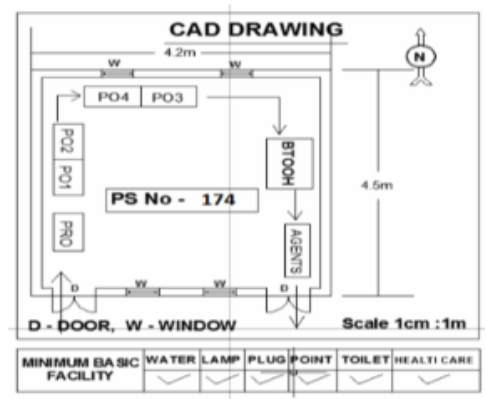

নির্বাচক নিবন্ধন আধিকারিকের স্বাক্ষর

Nazri Naksha

Google Map View

Polling Station Building Front View

Polling Station Front View

Cad View

Key MAP View

1 নাম : মমুদা খাতুন স্বামীর নাম : ইউনুস আলি বাড়ির নং : n0022 বয়স : 65 লিঙ্গ : মহিলা	JGJ2370930 ফটো উপলব্ধ	2 নাম : সাহিদ আলম পিতার নাম : কলিমুদ্দিন বাড়ির নং : নং বয়স : 27 লিঙ্গ : পুরুষ	TQF2116093 ফটো উপলব্ধ	3 নাম : লাল বান স্বামীর নাম : শেখ শাহনূর আলম বাড়ির নং : নং বয়স : 44 লিঙ্গ : মহিলা	TQF2116325 ফটো উপলব্ধ
4 নাম : আমিজউদ্দিন পিতার নাম : আলিমউদ্দিন বাড়ির নং : n0001 বয়স : 78 লিঙ্গ : পুরুষ	JGJ4999876 ফটো উপলব্ধ	5 নাম : রেজয়ান আলী পিতার নাম : জমির আলী বাড়ির নং : এন0000 বয়স : 25 লিঙ্গ : পুরুষ	TQF1890383 ফটো উপলব্ধ	6 নাম : ফারুক আহমেদ পিতার নাম : আফাক বাড়ির নং : n0056 বয়স : 33 লিঙ্গ : পুরুষ	TQF1474147 ফটো উপলব্ধ
7 নাম : মোসিরুল পিতার নাম : সমিরুদ্দিন বাড়ির নং : না বয়স : 27 লিঙ্গ : পুরুষ	TQF2115442 ফটো উপলব্ধ	8 নাম : মিনাজ বেগম স্বামীর নাম : জাফর হুসেন বাড়ির নং : বা142 বয়স : 25 লিঙ্গ : মহিলা	TQF2305548 ফটো উপলব্ধ	9 নাম : খতেজা খাতুন স্বামীর নাম : নজিরউদ্দিন বাড়ির নং : n0054 বয়স : 53 লিঙ্গ : মহিলা	TQF2304301 ফটো উপলব্ধ
10 নাম : আদীফা খাতুন স্বামীর নাম : মৈনুদ্দীন বাড়ির নং : এন0022 বয়স : 27 লিঙ্গ : মহিলা	TQF1888858 ফটো উপলব্ধ	11 নাম : নূর আলম মায়ের নাম : সমিরুদ্দিন বাড়ির নং : n0016 বয়স : 35 লিঙ্গ : পুরুষ	TQF1139617 ফটো উপলব্ধ	12 নাম : তইরুল আলম পিতার নাম : হাফিজুল রহমান বাড়ির নং : নং 044 বয়স : 26 লিঙ্গ : পুরুষ	TQF2114643 ফটো উপলব্ধ
13 নাম : মোহাম্মদ উল্লাহ পিতার নাম : হাফিজুল বাড়ির নং : নং 044 বয়স : 43 লিঙ্গ : পুরুষ	TQF2115327 ফটো উপলব্ধ	14 নাম : শেখ শাহানূর আলম পিতার নাম : সেকুদ্দীন বাড়ির নং : না বয়স : 50 লিঙ্গ : পুরুষ	TQF2115467 ফটো উপলব্ধ	15 নাম : মোহাম্মদ মুস্তাকিম পিতার নাম : ছাপরু বাড়ির নং : না বয়স : 25 লিঙ্গ : পুরুষ	TQF2114320 ফটো উপলব্ধ
16 নাম : হাসমুদ্দিন পিতার নাম : মাবুদ বাড়ির নং : এন00 বয়স : 25 লিঙ্গ : পুরুষ	TQF2115558 ফটো উপলব্ধ	17 নাম : রেহেন রেজা পিতার নাম : কামরুল হক বাড়ির নং : এন0 09 বয়স : 24 লিঙ্গ : পুরুষ	TQF2404614 ফটো উপলব্ধ	18 নাম : পরবিন স্বামীর নাম : নৈমল হক বাড়ির নং : এন0070 বয়স : 26 লিঙ্গ : মহিলা	TQF2403624 ফটো উপলব্ধ
19 নাম : নূরি খাতুন স্বামীর নাম : বসিরুদ্দিন বাড়ির নং : n0011 বয়স : 42 লিঙ্গ : মহিলা	JGJ4227906 ফটো উপলব্ধ	20 নাম : খালিদা স্বামীর নাম : সলিম বাড়ির নং : 0043 বয়স : 33 লিঙ্গ : মহিলা	TQF2306090 ফটো উপলব্ধ	21 নাম : চানওয়াল বেগম স্বামীর নাম : মাসুল হক বাড়ির নং : n0022 বয়স : 40 লিঙ্গ : মহিলা	JGJ5001102 ফটো উপলব্ধ
22 নাম : মজিরুদ্দীন পিতার নাম : সমিরউদ্দিন বাড়ির নং : n0040 বয়স : 46 লিঙ্গ : পুরুষ	JGJ5000146 ফটো উপলব্ধ	23 নাম : মজামিল হক পিতার নাম : সাফারুল হক বাড়ির নং : এন0000 বয়স : 25 লিঙ্গ : পুরুষ	TQF1888700 ফটো উপলব্ধ	24 নাম : হবিবুর রহমান পিতার নাম : ইদ্রিশ আলী বাড়ির নং : n0027 বয়স : 62 লিঙ্গ : পুরুষ	TQF2116457 ফটো উপলব্ধ
25 নাম : মাজহার আলম পিতার নাম : মজিরুদ্দীন বাড়ির নং : নং বয়স : 23 লিঙ্গ : পুরুষ	TQF2380418 ফটো উপলব্ধ	26 নাম : রসিদুল পিতার নাম : বাচাই মহম্মদ বাড়ির নং : নং বয়স : 43 লিঙ্গ : পুরুষ	TQF2115640 ফটো উপলব্ধ	27 নাম : আজাদ পিতার নাম : আবদুল হামিদ বাড়ির নং : নং বয়স : 40 লিঙ্গ : পুরুষ	TQF2115376 ফটো উপলব্ধ
28 নাম : রফিকুল আলম পিতার নাম : পজিরুল হক বাড়ির নং : n0024 বয়স : 34 লিঙ্গ : পুরুষ	TQF1053941 ফটো উপলব্ধ	29 নাম : মহম্মদ নাজিম পিতার নাম : মোহাম্মদ ইসরাইল বাড়ির নং : এন0120 বয়স : 24 লিঙ্গ : পুরুষ	TQF2114445 ফটো উপলব্ধ	30 নাম : রাবি খাতুন পিতার নাম : দাইমুল ইসলাম বাড়ির নং : নং বয়স : 25 লিঙ্গ : মহিলা	TQF2116051 ফটো উপলব্ধ