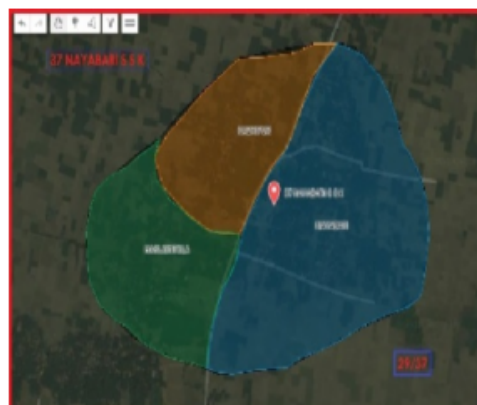

Google Map View