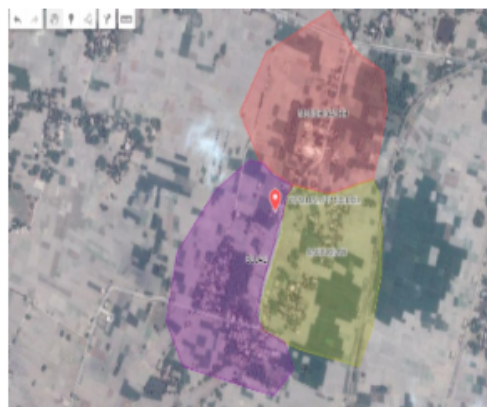

Nazri Naksha