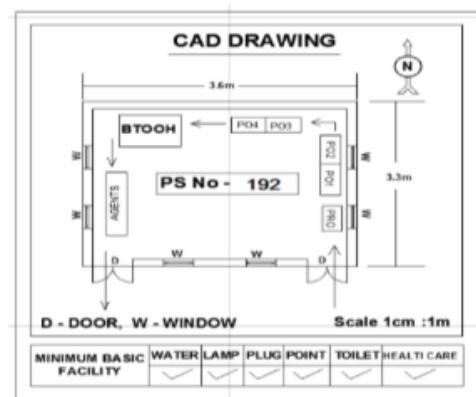

নির্বাচক নিবন্ধন আধিকারিকের স্বাক্ষর

Nazri Naksha

Google Map View

Polling Station Building Front View

Polling Station Front View

Cad View

Key MAP View

1 নাম : সামিনা খাতুন স্বামীর নাম : সাদেকুল ইসলাম বাড়ির নং : n0267 বয়স : 35 লিঙ্গ : মহিলা	TQF1258490 ফটো উপলব্ধ	2 নাম : আখতারি বেগম স্বামীর নাম : মহ. আয়ুব আলি বাড়ির নং : 0010 বয়স : 24 লিঙ্গ : মহিলা	TQF2096113 ফটো উপলব্ধ	3 নাম : খাতেজা স্বামীর নাম : ইউনুস বাড়ির নং : n0263 বয়স : 35 লিঙ্গ : মহিলা	TQF1064336 ফটো উপলব্ধ
4 নাম : ফুলো নেশা স্বামীর নাম : ফরজন্দ বাড়ির নং : n0248 বয়স : 56 লিঙ্গ : মহিলা	JGJ4648853 ফটো উপলব্ধ	5 নাম : মহঃ আলাউদ্দিন পিতার নাম : মজিবর রহমান বাড়ির নং : n0278 বয়স : 43 লিঙ্গ : পুরুষ	JGJ5015706 ফটো উপলব্ধ	6 নাম : খয়রুল পিতার নাম : ধজীবদীন বাড়ির নং : n0262 বয়স : 61 লিঙ্গ : পুরুষ	JGJ4648549 ফটো উপলব্ধ
7 নাম : সনজিরা স্বামীর নাম : সলিম আখতার বাড়ির নং : এন0032 বয়স : 26 লিঙ্গ : মহিলা	TQF2245561 ফটো উপলব্ধ	8 নাম : সফিল পিতার নাম : হীলাবর বাড়ির নং : n0232 বয়স : 73 লিঙ্গ : পুরুষ	JGJ4253670 ফটো উপলব্ধ	9 নাম : সেখ তাহের হুসেন পিতার নাম : ফরজান আলী বাড়ির নং : n0248 বয়স : 37 লিঙ্গ : পুরুষ	JGJ5180484 ফটো উপলব্ধ
10 নাম : কমরুল পিতার নাম : ধজীবদীন বাড়ির নং : n0262 বয়স : 53 লিঙ্গ : পুরুষ	JGJ4648556 ফটো উপলব্ধ	11 নাম : দানেশ মোহাম্মদ পিতার নাম : হাসরাত আলি বাড়ির নং : n0267 বয়স : 66 লিঙ্গ : পুরুষ	JGJ4648507 ফটো উপলব্ধ	12 নাম : হাসিবুল পিতার নাম : মহদবিরল্দিন বাড়ির নং : n0267 বয়স : 44 লিঙ্গ : পুরুষ	JGJ5085121 ফটো উপলব্ধ
13 নাম : মোহাম্মদ ফাইজুল পিতার নাম : ইউনুস বাড়ির নং : n0263 বয়স : 35 লিঙ্গ : মহিলা	TQF1258557 ফটো উপলব্ধ	14 নাম : সইফুল পিতার নাম : দিলাবর বাড়ির নং : n0233 বয়স : 66 লিঙ্গ : পুরুষ	JGJ4253977 ফটো উপলব্ধ	15 নাম : সাবির আলম পিতার নাম : লতিফ ল বাড়ির নং : কমলাগাঁও বয়স : 25 লিঙ্গ : পুরুষ	TQF2457596 ফটো উপলব্ধ
16 নাম : মোহাম্মদ সমসুল পিতার নাম : পাতানু মোহাম্মদ বাড়ির নং : এস/এল নং 254 পার্ট নং 224 বয়স : 37 লিঙ্গ : পুরুষ	TQF2394427 ফটো উপলব্ধ	17 নাম : নাসিমা খাতুন পিতার নাম : খোশ মোহাম্মদ বাড়ির নং : এন0272 বয়স : 27 লিঙ্গ : মহিলা	TQF2373421 ফটো উপলব্ধ	18 নাম : মুস্তাফা পিতার নাম : কোশ মোহাম্মদ বাড়ির নং : এন0272 বয়স : 25 লিঙ্গ : পুরুষ	TQF2373454 ফটো উপলব্ধ
19 নাম : রাজিনা স্বামীর নাম : সফিল বাড়ির নং : n0262 বয়স : 35 লিঙ্গ : মহিলা	TQF1064328 ফটো উপলব্ধ	20 নাম : সহীদা খাতুন স্বামীর নাম : খয়রুল বাড়ির নং : n0262 বয়স : 48 লিঙ্গ : মহিলা	JGJ4253498 ফটো উপলব্ধ	21 নাম : ফরজান আলী পিতার নাম : চমন আলী বাড়ির নং : n0263 বয়স : 66 লিঙ্গ : পুরুষ	JGJ4648861 ফটো উপলব্ধ
22 নাম : মালেকা হক স্বামীর নাম : ফারুক আলম বাড়ির নং : n0262 বয়স : 35 লিঙ্গ : মহিলা	TQF1477124 ফটো উপলব্ধ	23 নাম : ইসমাইল পিতার নাম : ইব্রাহিম বাড়ির নং : এস/এল নং 123 পার্ট নং 224 বয়স : 23 লিঙ্গ : পুরুষ	TQF2394419 ফটো উপলব্ধ	24 নাম : গুলেসা পিতার নাম : ইমুদ্দিন বাড়ির নং : n0263 বয়স : 41 লিঙ্গ : মহিলা	JGJ5180492 ফটো উপলব্ধ
25 নাম : সকিনা স্বামীর নাম : সমু বাড়ির নং : n0265 বয়স : 73 লিঙ্গ : মহিলা	WB/04/027/513020 ফটো উপলব্ধ	26 নাম : মনুরা বেগম স্বামীর নাম : হাসিবুল বাড়ির নং : n0267 বয়স : 41 লিঙ্গ : মহিলা	JGJ5180435 ফটো উপলব্ধ	27 নাম : মিনা খাতুন স্বামীর নাম : মেরাজুল হক বাড়ির নং : n0261 বয়স : 27 লিঙ্গ : মহিলা	TQF1477215 ফটো উপলব্ধ
28 নাম : মুক্তার পিতার নাম : রফ. জুদ্দিন বাড়ির নং : N012 বয়স : 25 লিঙ্গ : পুরুষ	TQF2095636 ফটো উপলব্ধ	29 নাম : আশীরুল পিতার নাম : তাজিম বাড়ির নং : না 0254 বয়স : 25 লিঙ্গ : পুরুষ	TQF2095180 ফটো উপলব্ধ	30 নাম : আনজুমারা খাতুন স্বামীর নাম : মহ. ইসরাইল হক বাড়ির নং : n0267 বয়স : 50 লিঙ্গ : মহিলা	JGJ2572790 ফটো উপলব্ধ