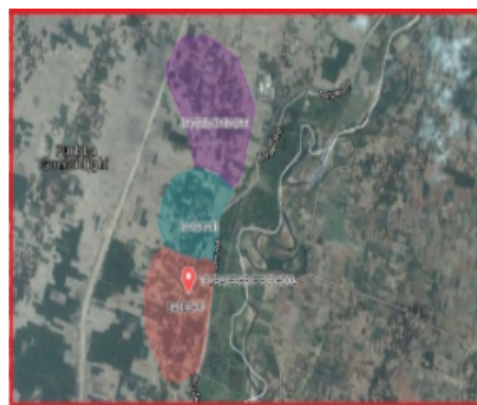

Google Map View