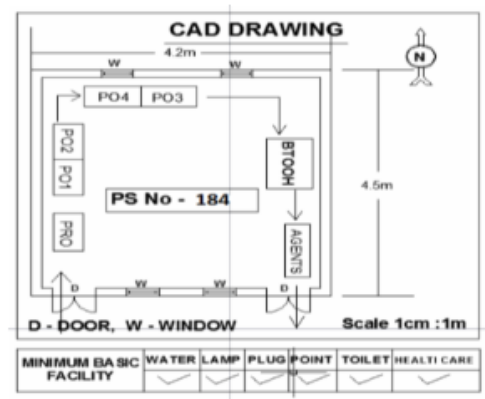

নির্বাচক নিবন্ধন আধিকারিকের স্বাক্ষর

Nazri Naksha

Google Map View

Polling Station Building Front View

Polling Station Front View

Cad View

Key MAP View

বিধানসভা নির্বাচনক্ষেত্রের নং, নাম : 28-চোপড়া  
ভাগ নং, নাম : 1-খাটাখুয়া