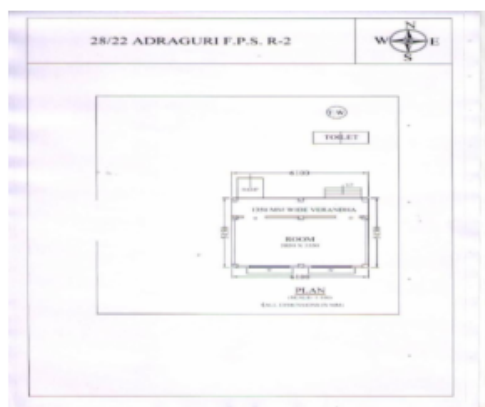

নির্বাচক নিবন্ধন আধিকারিকের স্বাক্ষর

Nazri Naksha

Google Map View

Polling Station Building Front View

Polling Station Front View

Cad View

Key MAP View

1	TQF1108414	ফটো উপলব্ধ	2	TQF1364504	ফটো উপলব্ধ	3	TQF0084699	ফটো উপলব্ধ
নাম : সুমিলা সিংহ স্বামীর নাম : সুকুমার সিংহ বাড়ির নং : n0151 বয়স : 33 লিঙ্গ : মহিলা			নাম : সোনালী সিংহ স্বামীর নাম : পিন্টু রায় বাড়ির নং : n0151 বয়স : 36 লিঙ্গ : মহিলা			নাম : বেদয়া সিংহ স্বামীর নাম : কমেশ সিংহ বাড়ির নং : n0151 বয়স : 38 লিঙ্গ : মহিলা		
4	TQF1843911	ফটো উপলব্ধ	5	TQF1642503	ফটো উপলব্ধ	6	TQF2123420	ফটো উপলব্ধ
নাম : তুষার চন্দ্র সিংহ পিতার নাম : সরত চন্দ্র সিংহ বাড়ির নং : এন0039 বয়স : 25 লিঙ্গ : পুরুষ			নাম : নিলমনি বেসড়া পিতার নাম : ভুন্ডা বেসড়া বাড়ির নং : n0001 বয়স : 32 লিঙ্গ : মহিলা			নাম : তঞ্জি বর্মণ স্বামীর নাম : কতন বর্মণ বাড়ির নং : N007 বয়স : 20 লিঙ্গ : মহিলা		
7	TQF2241784	ফটো উপলব্ধ	8	TQF2331304	ফটো উপলব্ধ	9	JGJ5034442	ফটো উপলব্ধ
নাম : বুধেশ্বরী রায় স্বামীর নাম : বিনোদ রায় বাড়ির নং : n0025 বয়স : 63 লিঙ্গ : মহিলা			নাম : বিনোদ রয় পিতার নাম : লাতিয়ে বিশ্বনাথ রয় বাড়ির নং : এন0025 বয়স : 68 লিঙ্গ : পুরুষ			নাম : পিন্টু রায় পিতার নাম : বিনোদ রায় বাড়ির নং : n0025 বয়স : 38 লিঙ্গ : পুরুষ		
10	TQF1885011	ফটো উপলব্ধ	11	TQF2124006	ফটো উপলব্ধ	12	TQF1503895	ফটো উপলব্ধ
নাম : মুনি মর্মু স্বামীর নাম : দেবেন সরেন বাড়ির নং : এন0132 বয়স : 51 লিঙ্গ : মহিলা			নাম : লক্ষ্মী সোরেন স্বামীর নাম : ইলিয়াচ টুডু বাড়ির নং : N0132 বয়স : 30 লিঙ্গ : মহিলা			নাম : দেবেন সরেন পিতার নাম : চুন্ডা সরেন বাড়ির নং : n0132 বয়স : 55 লিঙ্গ : পুরুষ		
13	TQF1298421	ফটো উপলব্ধ	14	TQF1884972	ফটো উপলব্ধ	15	JGJ4332177	ফটো উপলব্ধ
নাম : রেখা সিং পিতার নাম : রাজেন্দ্র নাথ সিং বাড়ির নং : এন00134 বয়স : 30 লিঙ্গ : পুরুষ			নাম : সুজয় সিংহ পিতার নাম : দীনু লাল সিংহ বাড়ির নং : এন0015 বয়স : 25 লিঙ্গ : পুরুষ			নাম : জগেশ্বর সিংহ পিতার নাম : কালিমোহন সিংহ বাড়ির নং : n0004 বয়স : 58 লিঙ্গ : পুরুষ		
16	JGJ5034095	ফটো উপলব্ধ	17	TQF0824052	ফটো উপলব্ধ	18	WB/04/027/042559	ফটো উপলব্ধ
নাম : দিলিপ সিংহ পিতার নাম : হেমন্ত সিংহ বাড়ির নং : n0007 বয়স : 38 লিঙ্গ : পুরুষ			নাম : মতিন সিংহ পিতার নাম : বুধুরাম সিংহ বাড়ির নং : এন0145 বয়স : 35 লিঙ্গ : পুরুষ			নাম : হেমন্ত সিংহ পিতার নাম : বেনীমাধব সিংহ বাড়ির নং : n0007 বয়স : 69 লিঙ্গ : পুরুষ		
19	TQF1843846	ফটো উপলব্ধ	20	TQF1171172	ফটো উপলব্ধ	21	JGJ5101746	ফটো উপলব্ধ
নাম : অরুণ সিংহ পিতার নাম : বিজয় সিংহ বাড়ির নং : এন025 বয়স : 26 লিঙ্গ : পুরুষ			নাম : রাজ সিংহ পিতার নাম : কুমার সিংহ বাড়ির নং : n0005 বয়স : 36 লিঙ্গ : পুরুষ			নাম : জোতিরাম সিংহ পিতার নাম : বনমালি সিংহ বাড়ির নং : n0008 বয়স : 46 লিঙ্গ : পুরুষ		
22	TQF1803121	ফটো উপলব্ধ	23	JGJ4332144	ফটো উপলব্ধ	24	TQF1171347	ফটো উপলব্ধ
নাম : সুজন সিংহ পিতার নাম : পরেশ চন্দ্র সিংহ বাড়ির নং : n0022 বয়স : 27 লিঙ্গ : পুরুষ			নাম : রমেন সিংহ পিতার নাম : ঈশ্বর চন্দ্র সিংহ বাড়ির নং : n0020 বয়স : 45 লিঙ্গ : পুরুষ			নাম : রেপতি সিংহ পিতার নাম : বুধু সিংহ বাড়ির নং : n0012 বয়স : 31 লিঙ্গ : মহিলা		
25	JGJ4681771	ফটো উপলব্ধ	26	TQF1902956	ফটো উপলব্ধ	27	TQF1171073	ফটো উপলব্ধ
নাম : শনিবালা সিংহ স্বামীর নাম : নবকুমার সিংহ বাড়ির নং : n0012 বয়স : 38 লিঙ্গ : মহিলা			নাম : নরেশ চন্দ্র সিংহ পিতার নাম : মৃত বেনীমাধব সিংহ বাড়ির নং : n0007 বয়স : 62 লিঙ্গ : পুরুষ			নাম : হরগোবিন্দ সিংহ পিতার নাম : ছতিষ সিংহ বাড়ির নং : n0014 বয়স : 32 লিঙ্গ : পুরুষ		
28	WB/04/027/042127	ফটো উপলব্ধ	29	JGJ4681854	ফটো উপলব্ধ	30	WB/04/027/042217	ফটো উপলব্ধ
নাম : মিনাবালা সিংহ স্বামীর নাম : জগেশচন্দ্র সিংহ বাড়ির নং : n0004 বয়স : 53 লিঙ্গ : মহিলা			নাম : মাধবী সিংহ স্বামীর নাম : কমল চন্দ্র সিংহ বাড়ির নং : n0003 বয়স : 40 লিঙ্গ : মহিলা			নাম : খগেশ্বর সিংহ পিতার নাম : কালিমোহন সিংহ বাড়ির নং : n0002 বয়স : 56 লিঙ্গ : পুরুষ		