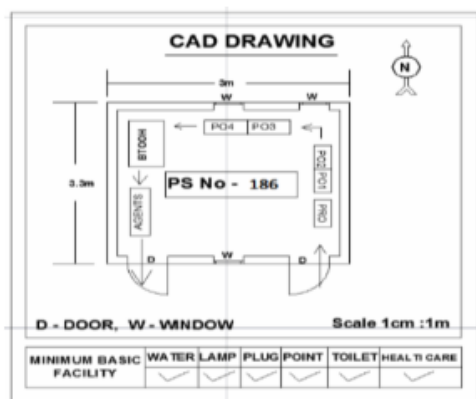

নির্বাচক নিবন্ধন আধিকারিকের স্বাক্ষর

Nazri Naksha

Google Map View

Polling Station Building Front View

Polling Station Front View

Cad View

Key MAP View

1 নাম : ফিরোজা বেগম পিতার নাম: তসিরুদ্দিন বাড়ির নং : না 0063 বয়স : 24 লিঙ্গ : মহিলা	TQF2105039 ফটো উপলব্ধ	2 নাম : সামসুদ্দীন স্বামীর নাম: মহিদুল রহমান বাড়ির নং : n0064 বয়স : 43 লিঙ্গ : মহিলা	TQF1261486 ফটো উপলব্ধ	3 নাম : বদরুল হক পিতার নাম: কহরুদ্দিন হক বাড়ির নং : n0015 বয়স : 56 লিঙ্গ : পুরুষ	JGJ4658100 ফটো উপলব্ধ
4 নাম : রাসিদ আলম পিতার নাম: হাশিরুদ্দিন বাড়ির নং : বেনীপুর বয়স : 33 লিঙ্গ : পুরুষ	TQF2491223 ফটো উপলব্ধ	5 নাম : অলেনা খাতুন স্বামীর নাম: সমিরুদ্দিন বাড়ির নং : n0056 বয়স : 54 লিঙ্গ : মহিলা	TQF2031524 ফটো উপলব্ধ	6 নাম : আজিমুদ্দিন মায়ের নাম: পসিনা খাতুন বাড়ির নং : বটিয়াপাড়া বয়স : 23 লিঙ্গ : পুরুষ	TQF2376234 ফটো উপলব্ধ
7 নাম : সমিরুদ্দিন পিতার নাম: তামিজুদ্দিন বাড়ির নং : n0056 বয়স : 58 লিঙ্গ : পুরুষ	TQF2031532 ফটো উপলব্ধ	8 নাম : মফিজুদ্দিন পিতার নাম: হবিবুর রহমান বাড়ির নং : n0047 বয়স : 46 লিঙ্গ : পুরুষ	TQF1388057 ফটো উপলব্ধ	9 নাম : প্রসেনজীত সিংহ পিতার নাম: অনিল সিংহ বাড়ির নং : এন0171 বয়স : 24 লিঙ্গ : পুরুষ	TQF2105146 ফটো উপলব্ধ
10 নাম : ফারুক পিতার নাম: মস্তান আলি বাড়ির নং : 214 বয়স : 25 লিঙ্গ : পুরুষ	TQF2310902 ফটো উপলব্ধ	11 নাম : সাহ মিজারুল ইসলাম পিতার নাম: সাহ কামিজুদদীন বাড়ির নং : n0017 বয়স : 33 লিঙ্গ : পুরুষ	TQF1071653 ফটো উপলব্ধ	12 নাম : লাভলি স্বামীর নাম: হাবিবুল বাড়ির নং : বেনীপুর বয়স : 22 লিঙ্গ : মহিলা	TQF2398279 ফটো উপলব্ধ
13 নাম : বসিনা খাতুন স্বামীর নাম: জয়নুল বাড়ির নং : n0083 বয়স : 43 লিঙ্গ : মহিলা	JGJ4657920 ফটো উপলব্ধ	14 নাম : বাবুল পিতার নাম: বশিরুদ্দিন বাড়ির নং : বেনীপুর বয়স : 24 লিঙ্গ : পুরুষ	TQF2491231 ফটো উপলব্ধ	15 নাম : সরতাজ বেগম স্বামীর নাম: আলাবুদ্দিন বাড়ির নং : বেনীপুর বয়স : 23 লিঙ্গ : মহিলা	TQF2491314 ফটো উপলব্ধ
16 নাম : আনজিলা স্বামীর নাম: ফয়জুল হক বাড়ির নং : n0064 বয়স : 41 লিঙ্গ : মহিলা	JGJ5085725 ফটো উপলব্ধ	17 নাম : মহঃ মফিজুদ্দিন পিতার নাম: মহিউদ্দিন বাড়ির নং : n0053 বয়স : 63 লিঙ্গ : পুরুষ	TQF2107530 ফটো উপলব্ধ	18 নাম : রুকসার স্বামীর নাম: হাসির বাড়ির নং : বেনীপুর বয়স : 27 লিঙ্গ : মহিলা	ZUH1635374 ফটো উপলব্ধ
19 নাম : আসিরুদ্দিন পিতার নাম: ইসলামুদ্দিন বাড়ির নং : n0002 বয়স : 71 লিঙ্গ : পুরুষ	WB/04/027/528027 ফটো উপলব্ধ	20 নাম : মহঃ রফিকুল আলম পিতার নাম: মহঃ দবিরুদ্দিন বাড়ির নং : n0062 বয়স : 48 লিঙ্গ : পুরুষ	TQF2031441 ফটো উপলব্ধ	21 নাম : পারুল স্বামীর নাম: মহঃ মফিজুদ্দিন বাড়ির নং : n0053 বয়স : 50 লিঙ্গ : মহিলা	TQF2434132 ফটো উপলব্ধ
22 নাম : পোহেলু ইসলাম পিতার নাম: শেখ মহঃ বাড়ির নং : n0060 বয়স : 42 লিঙ্গ : পুরুষ	TQF1721240 ফটো উপলব্ধ	23 নাম : কাইয়ারুল ইসলাম পিতার নাম: কাফি জুল রহমান বাড়ির নং : n0064 বয়স : 42 লিঙ্গ : পুরুষ	TQF1071703 ফটো উপলব্ধ	24 নাম : হুসেন আলি পিতার নাম: মহঃ মফিজুদ্দিন বাড়ির নং : n0063 বয়স : 42 লিঙ্গ : পুরুষ	TQF1262054 ফটো উপলব্ধ
25 নাম : কাইজার রসিদ রসিদ পিতার নাম: সন্দুজ্জোহা বাড়ির নং : বেনীপুর বটিয়াপাড়া বয়স : 27 লিঙ্গ : পুরুষ	TQF2469484 ফটো উপলব্ধ	26 নাম : মিনাজ বেগম স্বামীর নাম: মোরাজুল বাড়ির নং : নং বয়স : 33 লিঙ্গ : মহিলা	TQF2105351 ফটো উপলব্ধ	27 নাম : ইমরান হুসেন পিতার নাম: পজিরুল হক বাড়ির নং : n0047 বয়স : 32 লিঙ্গ : পুরুষ	TQF1262047 ফটো উপলব্ধ
28 নাম : হামিদা খাতুন স্বামীর নাম: হাশিরুদ্দিন বাড়ির নং : n0091 বয়স : 40 লিঙ্গ : মহিলা	JGJ4662813 ফটো উপলব্ধ	29 নাম : সেলি বেগম পিতার নাম: সফি লুদদীন বাড়ির নং : না বয়স : 25 লিঙ্গ : মহিলা	TQF2107712 ফটো উপলব্ধ	30 নাম : সাবির পিতার নাম: ওয়াজুদ্দিন বাড়ির নং : এন0086 বয়স : 24 লিঙ্গ : পুরুষ	TQF2296341 ফটো উপলব্ধ