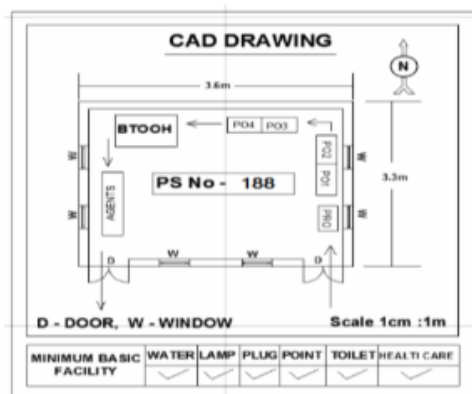

নির্বাচক নিবন্ধন আধিকারিকের স্বাক্ষর

Nazri Naksha

Google Map View

Polling Station Building Front View

Polling Station Front View

Cad View

Key MAP View

বিধানসভা নির্বাচনক্ষেত্রের নং, নাম : 28-চোপড়া
ভাগ নং, নাম : 1-মোলানী