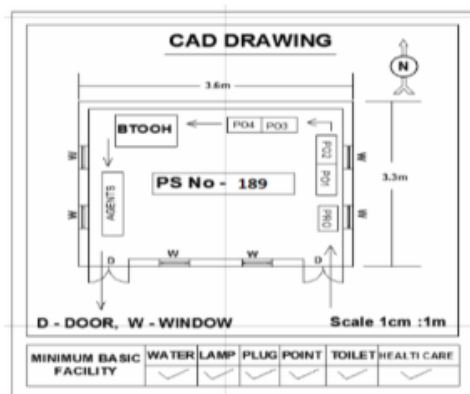

নির্বাচক নিবন্ধন আধিকারিকের স্বাক্ষর

Nazri Naksha

Google Map View

Polling Station Building Front View

Polling Station Front View

Cad View

Key MAP View

বিধানসভা নির্বাচনক্ষেত্রের নং, নাম : 28-চোপড়া  
ভাগ নং, নাম : 1-দাদগছ