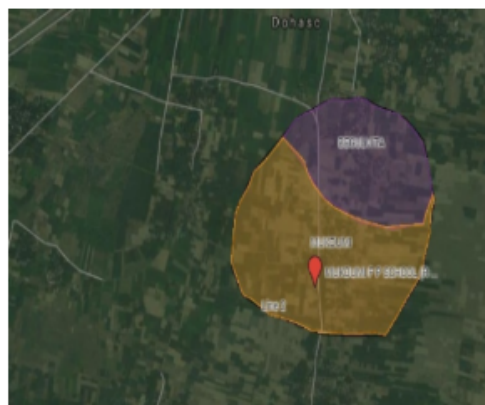

নির্বাচক নিবন্ধন আধিকারিকের স্বাক্ষর

Nazri Naksha

Google Map View

Polling Station Building Front View

Polling Station Front View

Cad View

Key MAP View

বিধানসভা নির্বাচনক্ষেত্রের নং, নাম : 28-চোপড়া  
ভাগ নং, নাম : 1-দাদগছ