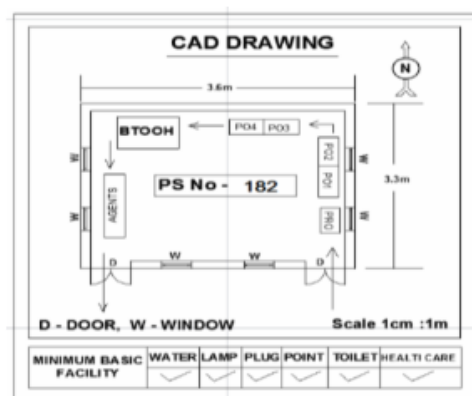

নির্বাচক নিবন্ধন আধিকারিকের স্বাক্ষর

Nazri Naksha

Google Map View

Polling Station Building Front View

Polling Station Front View

Cad View

Key MAP View

1	TQF2452472	ফটো উপলব্ধ	2	JGJ4665758	ফটো উপলব্ধ	3	JGJ2388171	ফটো উপলব্ধ
নাম : মুন্না পিতার নাম: আবদুল সুভান বাড়ির নং : নং0155 বয়স : 23 লিঙ্গ : পুরুষ			নাম : মুক্তার আলম পিতার নাম: সমসুল হক বাড়ির নং : n0003 বয়স : 41 লিঙ্গ : পুরুষ			নাম : খালেদ মহম্মদ পিতার নাম: আমিরুদ্দিন বাড়ির নং : কুচিলা বয়স : 61 লিঙ্গ : পুরুষ		
4	JGJ4786646	ফটো উপলব্ধ	5	JGJ4665436	ফটো উপলব্ধ	6	TQF2246189	ফটো উপলব্ধ
নাম : শেখ মনসুর আলম পিতার নাম: করিমুদ্দিন বাড়ির নং : n0002 বয়স : 39 লিঙ্গ : পুরুষ			নাম : নূর হুসেন পিতার নাম: ইসমাত আলি বাড়ির নং : n0048 বয়স : 84 লিঙ্গ : পুরুষ			নাম : জৈতুন নেশা পিতার নাম: মহ মফি জুদদীন বাড়ির নং : 0086 বয়স : 23 লিঙ্গ : পুরুষ		
7	TQF1399112	ফটো উপলব্ধ	8	TQF1072388	ফটো উপলব্ধ	9	JGJ5026653	ফটো উপলব্ধ
নাম : ইলিয়াস পিতার নাম: রফিজুল বাড়ির নং : n0107 বয়স : 47 লিঙ্গ : পুরুষ			নাম : নজরুল ইসলাম পিতার নাম: খাজিমুদ্দিন বাড়ির নং : n0013 বয়স : 39 লিঙ্গ : পুরুষ			নাম : মহঃ সফর আলী পিতার নাম: দিলাবর হুসেন বাড়ির নং : n0068 বয়স : 52 লিঙ্গ : পুরুষ		
10	TQF1076389	ফটো উপলব্ধ	11	TQF2295434	ফটো উপলব্ধ	12	JGJ5026406	ফটো উপলব্ধ
নাম : রাহেনা খাতুন স্বামীর নাম: মহঃ জাকির হুসেন বাড়ির নং : n0070 বয়স : 43 লিঙ্গ : মহিলা			নাম : লিপি খাতুন পিতার নাম: হাসিরুদ্দিন বাড়ির নং : এন০০৪০ বয়স : 23 লিঙ্গ : মহিলা			নাম : রুমা বেগম স্বামীর নাম: নজরুল ইসলাম বাড়ির নং : n0130 বয়স : 39 লিঙ্গ : মহিলা		
13	TQF2110625	ফটো উপলব্ধ	14	JGJ4786638	ফটো উপলব্ধ	15	JGJ4664702	ফটো উপলব্ধ
নাম : সহিদুর রহমান পিতার নাম: চমন আলি বাড়ির নং : n0059 বয়স : 62 লিঙ্গ : পুরুষ			নাম : হাসিবুল পিতার নাম: আলি মোহাম্মদ বাড়ির নং : n0009 বয়স : 39 লিঙ্গ : পুরুষ			নাম : তমিজুদ্দিন পিতার নাম: খুরসেদ বাড়ির নং : না বয়স : 61 লিঙ্গ : পুরুষ		
16	TQF2295467	ফটো উপলব্ধ	17	TQF1480375	ফটো উপলব্ধ	18	TQF1266105	ফটো উপলব্ধ
নাম : নিগার সুলতানা পিতার নাম: মুস্তাফা কামাল বাড়ির নং : এন০০০৩ বয়স : 23 লিঙ্গ : মহিলা			নাম : মিনু বেগম স্বামীর নাম: রিয়াজুল ইসলাম বাড়ির নং : না বয়স : 30 লিঙ্গ : মহিলা			নাম : আনিসা খাতুন স্বামীর নাম: জামেরুল বাড়ির নং : n0085 বয়স : 32 লিঙ্গ : মহিলা		
19	TQF2475879	ফটো উপলব্ধ	20	TQF2457067	ফটো উপলব্ধ	21	TQF1722362	ফটো উপলব্ধ
নাম : আজাদ হুসেন পিতার নাম: মাহাবুব আলম বাড়ির নং : গুজারা বয়স : 21 লিঙ্গ : পুরুষ			নাম : রেজা বন আহমেদ পিতার নাম: পান্নিমুদ্দিন রুপচন নীশা বাড়ির নং : 15 বয়স : 21 লিঙ্গ : পুরুষ			নাম : মহঃ আলম পিতার নাম: তমিজুদ্দিন বাড়ির নং : না বয়স : 28 লিঙ্গ : পুরুষ		
22	TQF2246056	ফটো উপলব্ধ	23	TQF2242063	ফটো উপলব্ধ	24	TQF1073014	ফটো উপলব্ধ
নাম : জয়তুন নেশা পিতার নাম: মোহাম্মদ ফরজান আলি বাড়ির নং : 138 বয়স : 23 লিঙ্গ : মহিলা			নাম : আয়ুব হুসেন পিতার নাম: ধামাল বাড়ির নং : n0036 বয়স : 55 লিঙ্গ : পুরুষ			নাম : রবিয়া খাতুন স্বামীর নাম: নইমুল হক বাড়ির নং : n0029 বয়স : 36 লিঙ্গ : মহিলা		
25	TQF2295483	ফটো উপলব্ধ	26	TQF2062990	ফটো উপলব্ধ	27	TQF2398154	ফটো উপলব্ধ
নাম : সবুরা খাতুন পিতার নাম: জামিরুল বাড়ির নং : এন০০৪৭ বয়স : 24 লিঙ্গ : মহিলা			নাম : মনসুরা খাতুন স্বামীর নাম: তালেমুল আলম বাড়ির নং : নং বয়স : 27 লিঙ্গ : মহিলা			নাম : মুস্তাফা পিতার নাম: হাসমত আলি বাড়ির নং : n0039 বয়স : 51 লিঙ্গ : পুরুষ		
28	TQF2246072	ফটো উপলব্ধ	29	TQF2469047	ফটো উপলব্ধ	30	TQF2110450	ফটো উপলব্ধ
নাম : সাহানা জ বেগম পিতার নাম: সুকরুদদীন বাড়ির নং : এন0135 বয়স : 23 লিঙ্গ : মহিলা			নাম : কুতুবুদ্দিন পিতার নাম: রোসমুদীন বাড়ির নং : নং218 বয়স : 22 লিঙ্গ : পুরুষ			নাম : রোসামুদ্দিন পিতার নাম: ফাগু মহম্মদ বাড়ির নং : n0005 বয়স : 53 লিঙ্গ : পুরুষ		