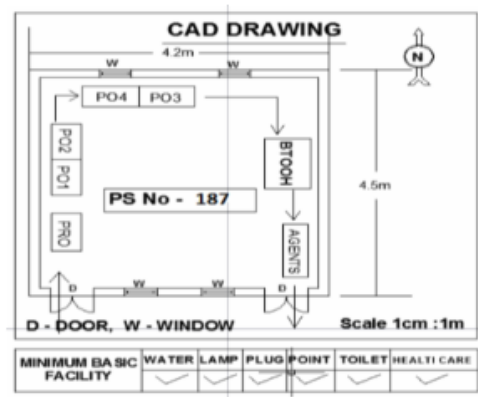

নির্বাচক নিবন্ধন আধিকারিকের স্বাক্ষর

Nazri Naksha

Google Map View

Polling Station Building Front View

Polling Station Front View

Cad View

Key MAP View

বিধানসভা নির্বাচনক্ষেত্রের নং, নাম : 28-চোপড়া
ভাগ নং, নাম : 1-লাডুখুয়া (কুচিলা)