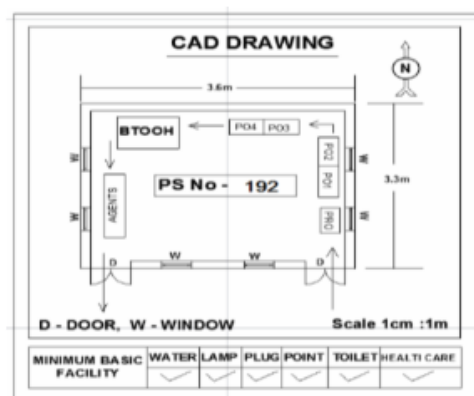

নির্বাচক নিবন্ধন আধিকারিকের স্বাক্ষর

Nazri Naksha

Google Map View

Polling Station Building Front View

Polling Station Front View

Cad View

Key MAP View

1 নাম : দেখন স্বামীর নাম: দাবিবত হুসেন বাড়ির নং : গোয়ালগছ বয়স : ২৬ লিঙ্গ : মহিলা	TQF2373942 ফটো উপলব্ধ	2 নাম : সমসাদ বেগম পিতার নাম: মোহাম্মদ পাসিরুদ্দীন বাড়ির নং : এন0062 বয়স : 26 লিঙ্গ : মহিলা	TQF2491801 ফটো উপলব্ধ	3 নাম : আব্দুল মব্বু পিতার নাম: তমিজুদ্দিন বাড়ির নং : n0070 বয়স : ৩০ লিঙ্গ : পুরুষ	TQF1073550 ফটো উপলব্ধ
4 নাম : মহঃ মুহাম্মদ পিতার নাম: তাসিরুদ্দীন বাড়ির নং : n0069 বয়স : ৩৬ লিঙ্গ : পুরুষ	TQF1268887 ফটো উপলব্ধ	5 নাম : ফরিদা আহমদ স্বামীর নাম: তাসিরুদ্দীন বাড়ির নং : এন0110 বয়স : 22 লিঙ্গ : মহিলা	TQF2479921 ফটো উপলব্ধ	6 নাম : ফাতিমা খাতুন স্বামীর নাম: মোহাম্মদ মুক্তাক বাড়ির নং : N0112 বয়স : 25 লিঙ্গ : মহিলা	TQF2064731 ফটো উপলব্ধ
7 নাম : মঞ্জুল মোহাম্মদ পিতার নাম: বিশ মুহাম্মদ বাড়ির নং : n0020 বয়স : 63 লিঙ্গ : পুরুষ	TQF2109619 ফটো উপলব্ধ	8 নাম : আপসানা খাতুন স্বামীর নাম: রফিকুল ইসলাম বাড়ির নং : n0024 বয়স : ৩০ লিঙ্গ : মহিলা	TQF2064582 ফটো উপলব্ধ	9 নাম : খৈবুল আলম পিতার নাম: যিনস বাড়ির নং : এন0135 বয়স : 21 লিঙ্গ : পুরুষ	TQF2455541 ফটো উপলব্ধ
10 নাম : বাবর আলি পিতার নাম: দাবিরুদ্দীন বাড়ির নং : n0031 বয়স : 43 লিঙ্গ : পুরুষ	TQF2109999 ফটো উপলব্ধ	11 নাম : মহঃ আব্দুল আলম পিতার নাম: ইয়াকুব আলী বাড়ির নং : n0041 বয়স : ৩০ লিঙ্গ : পুরুষ	TQF0766501 ফটো উপলব্ধ	12 নাম : কফেলা খাতুন স্বামীর নাম: দারাজুদ্দীন বাড়ির নং : n0051 বয়স : 54 লিঙ্গ : মহিলা	TQF2241982 ফটো উপলব্ধ
13 নাম : ফ. ইজুল পিতার নাম: সারাক্ত হুসেন বাড়ির নং : n0002 বয়স : 30 লিঙ্গ : পুরুষ	TQF1268242 ফটো উপলব্ধ	14 নাম : আফতাব বেগম স্বামীর নাম: হাজিমুদ্দিন বাড়ির নং : n0024 বয়স : ৩০ লিঙ্গ : মহিলা	TQF0810259 ফটো উপলব্ধ	15 নাম : মহঃ বদরুল জামাল পিতার নাম: মহঃ জমিরুদ্দীন বাড়ির নং : n0140 বয়স : 30 লিঙ্গ : পুরুষ	TQF1392216 ফটো উপলব্ধ
16 নাম : দাবিরুদ্দীন পিতার নাম: ফারাজ বাড়ির নং : n0061 বয়স : 25 লিঙ্গ : পুরুষ	TQF2396992 ফটো উপলব্ধ	17 নাম : আব্দুল গফুর পিতার নাম: পইমুদ্দিন বাড়ির নং : n0061 বয়স : 46 লিঙ্গ : পুরুষ	JGJ2188357 ফটো উপলব্ধ	18 নাম : হুসেন মহঃ আনোয়ার পিতার নাম: কারক বাড়ির নং : গোয়ালগছ বয়স : ৩০ লিঙ্গ : পুরুষ	GLQ3883220 ফটো উপলব্ধ
19 নাম : মহঃ গফুর পিতার নাম: মহঃ লোধো বাড়ির নং : n0021 বয়স : 36 লিঙ্গ : পুরুষ	TQF1074640 ফটো উপলব্ধ	20 নাম : সম্রাট পিতার নাম: কমরুল বাড়ির নং : এন0042 বয়স : 22 লিঙ্গ : পুরুষ	TQF2453389 ফটো উপলব্ধ	21 নাম : মোহাম্মদ জাহাঙ্গির আলম পিতার নাম: হাপিজুল বাড়ির নং : N0027 বয়স : 27 লিঙ্গ : পুরুষ	TQF2064590 ফটো উপলব্ধ
22 নাম : মিরাজুল হক পিতার নাম: মহঃ ইউসব আলি বাড়ির নং : N0019 বয়স : 25 লিঙ্গ : পুরুষ	TQF2064426 ফটো উপলব্ধ	23 নাম : পেস মোহন পিতার নাম: আলিমুদ্দিন বাড়ির নং : n0044 বয়স : 40 লিঙ্গ : পুরুষ	TQF2242014 ফটো উপলব্ধ	24 নাম : আকবর আলি পিতার নাম: আনিসুর রহমান বাড়ির নং : এন0138 বয়স : 21 লিঙ্গ : পুরুষ	TQF2451805 ফটো উপলব্ধ
25 নাম : অফসানা খাতুন স্বামীর নাম: মোহাম্মদ হিসিবর রহমান বাড়ির নং : না বয়স : 27 লিঙ্গ : মহিলা	TQF2246460 ফটো উপলব্ধ	26 নাম : ফতেহা বিনী স্বামীর নাম: উসলিমুদ্দিন বাড়ির নং : 3 বয়স : 25 লিঙ্গ : মহিলা	TQF2064830 ফটো উপলব্ধ	27 নাম : সিরাজুল পিতার নাম: সামসুদ্দিন বাড়ির নং : n0145 বয়স : 52 লিঙ্গ : পুরুষ	JGJ2188605 ফটো উপলব্ধ
28 নাম : দারাজুদ্দীন পিতার নাম: মুদিয় বাড়ির নং : n0084 বয়স : 58 লিঙ্গ : পুরুষ	TQF2241990 ফটো উপলব্ধ	29 নাম : সাদ্দাম হুসেন পিতার নাম: খালিল মোহাম্মদ বাড়ির নং : নং বয়স : 25 লিঙ্গ : পুরুষ	TQF2246387 ফটো উপলব্ধ	30 নাম : মিনা বেগম পিতার নাম: জমরুল হক বাড়ির নং : এন0078 বয়স : 21 লিঙ্গ : মহিলা	TQF2451748 ফটো উপলব্ধ