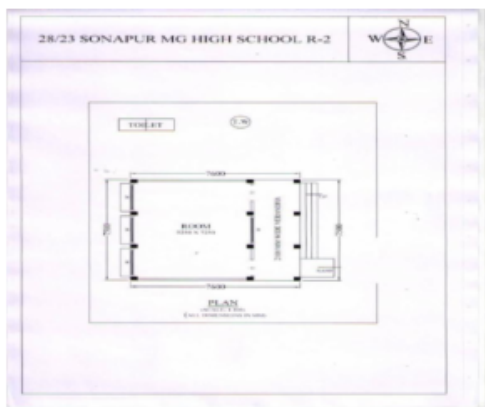

নির্বাচক নিবন্ধন আধিকারিকের স্বাক্ষর

Nazri Naksha

Google Map View

Polling Station Building Front View

Polling Station Front View

Cad View

Key MAP View

1 নাম : সন্ধ্যা মণি সিংহ স্বামীর নাম: সমরেশ সিংহ বাড়ির নং : n0208 বয়স : 25 লিঙ্গ : মহিলা	TQF1844174 ফটো উপলব্ধ	2 নাম : জ্যোতি রানী সিংহ স্বামীর নাম: সাধন সিংহ বাড়ির নং : n0252 বয়স : 42 লিঙ্গ : মহিলা	JGJ4696696 ফটো উপলব্ধ	3 নাম : লুইস হাঁসদা পিতার নাম: শুকু হাঁসদা বাড়ির নং : n0208 বয়স : 43 লিঙ্গ : পুরুষ	JGJ4337309 ফটো উপলব্ধ
4 নাম : জয়কুমার সিংহ পিতার নাম: ভালকুট বাড়ির নং : n0266 বয়স : 37 লিঙ্গ : পুরুষ	JGJ5103321 ফটো উপলব্ধ	5 নাম : পাতলী সিংহ স্বামীর নাম: রতিকান্ত সিংহ বাড়ির নং : n0193 বয়স : 56 লিঙ্গ : মহিলা	WB/04/027/048304 ফটো উপলব্ধ	6 নাম : কানক্র সিংহ পিতার নাম: ফোকো সিংহ বাড়ির নং : n0193 বয়স : 81 লিঙ্গ : পুরুষ	TQF0084574 ফটো উপলব্ধ
7 নাম : দুলাল কারু মায়ের নাম: লাবনী কারু বাড়ির নং : n0236 বয়স : 35 লিঙ্গ : পুরুষ	TQF1767532 ফটো উপলব্ধ	8 নাম : সমরেশ সিংহ পিতার নাম: চুমনলাল সিংহ বাড়ির নং : n0208 বয়স : 34 লিঙ্গ : পুরুষ	TQF0825810 ফটো উপলব্ধ	9 নাম : বিধান চন্দ্র রায় মন্ডল পিতার নাম: পোচকটু রায় মন্ডল বাড়ির নং : n0248 বয়স : 41 লিঙ্গ : পুরুষ	JGJ5035704 ফটো উপলব্ধ
10 নাম : অঞ্জনা সিন্হা স্বামীর নাম: জগদীশ চন্দ্র প্রধান বাড়ির নং : n0246 বয়স : 46 লিঙ্গ : মহিলা	JGJ1375039 ফটো উপলব্ধ	11 নাম : ধরমেন্দ্র নাথ সিংহ পিতার নাম: প্রফুল্ল সিংহ বাড়ির নং : n0208 বয়স : 35 লিঙ্গ : পুরুষ	TQF0825802 ফটো উপলব্ধ	12 নাম : ঝুমা কুমারী স্বামীর নাম: ধর্মেন্দ্র নাথ সিংহ বাড়ির নং : এন0208 বয়স : 29 লিঙ্গ : মহিলা	TQF2468031 ফটো উপলব্ধ
13 নাম : রতিকান্ত সিংহ পিতার নাম: মোহন সিংহ বাড়ির নং : n0193 বয়স : 61 লিঙ্গ : পুরুষ	WB/04/027/048347 ফটো উপলব্ধ	14 নাম : বাসন্তি রায় সিংহ স্বামীর নাম: মিতুন সিংহ বাড়ির নং : n0245 বয়স : 38 লিঙ্গ : মহিলা	JGJ5050471 ফটো উপলব্ধ	15 নাম : লেবু সিংহ পিতার নাম: কালায়া সিংহ বাড়ির নং : n0193 বয়স : 37 লিঙ্গ : পুরুষ	TQF0084582 ফটো উপলব্ধ
16 নাম : দুলালী সিংহ স্বামীর নাম: সুকদেব সিংহ বাড়ির নং : n0247 বয়স : 36 লিঙ্গ : মহিলা	JGJ5102686 ফটো উপলব্ধ	17 নাম : পোমপি বারই স্বামীর নাম: দুলাল কর বাড়ির নং : এন0236 বয়স : 28 লিঙ্গ : মহিলা	TQF2436194 ফটো উপলব্ধ	18 নাম : সবিতা সিংহ স্বামীর নাম: জয় কুমার সিংহ বাড়ির নং : এন0266 বয়স : 22 লিঙ্গ : মহিলা	TQF2463453 ফটো উপলব্ধ
19 নাম : সন্ধ্যা সিংহ (বর্মন) স্বামীর নাম: নগেন্দ্রনাথ (বর্মন) বাড়ির নং : n0212 বয়স : 35 লিঙ্গ : মহিলা	TQF0825828 ফটো উপলব্ধ	20 নাম : অঞ্জনা সিংহ (বর্মন) স্বামীর নাম: বিদ্যামোহন বর্মন বাড়ির নং : n0230 বয়স : 36 লিঙ্গ : মহিলা	TQF0825869 ফটো উপলব্ধ	21 নাম : দয়াময় সিংহ পিতার নাম: অমিরচন্দ্র সিংহ বাড়ির নং : n0066 বয়স : 56 লিঙ্গ : পুরুষ	JGJ0089060 ফটো উপলব্ধ
22 নাম : মাধবী সিংহ স্বামীর নাম: নকুল চন্দ্র সিংহ বাড়ির নং : n0066 বয়স : 51 লিঙ্গ : মহিলা	JGJ4337234 ফটো উপলব্ধ	23 নাম : নকুল চন্দ্র সিংহ পিতার নাম: অমির চন্দ্র সিংহ বাড়ির নং : n0066 বয়স : 58 লিঙ্গ : পুরুষ	JGJ0089102 ফটো উপলব্ধ	24 নাম : বিক্রম সিংহ পিতার নাম: নকুল চন্দ্র সিংহ বাড়ির নং : n0066 বয়স : 26 লিঙ্গ : পুরুষ	TQF1803378 ফটো উপলব্ধ
25 নাম : রাহুল সিংহ পিতার নাম: নকুল চন্দ্র সিংহ বাড়ির নং : n0066 বয়স : 28 লিঙ্গ : পুরুষ	TQF1504372 ফটো উপলব্ধ	26 নাম : দুর্ঘোধন সিংহ পিতার নাম: আমির চন্দ্র সিংহ বাড়ির নং : n0066 বয়স : 51 লিঙ্গ : পুরুষ	TQF2535037 ফটো উপলব্ধ	27 নাম : প্রসাদী সিংহ স্বামীর নাম: দুর্ঘোধন সিংহ বাড়ির নং : n0066 বয়স : 47 লিঙ্গ : মহিলা	JGJ4337242 ফটো উপলব্ধ
28 নাম : তাপস সিংহ পিতার নাম: দুর্ঘোধন সিংহ বাড়ির নং : n0066 বয়স : 27 লিঙ্গ : পুরুষ	TQF1803261 ফটো উপলব্ধ	29 নাম : বিষ্ণু টুডু পিতার নাম: বুধরাই টুডু বাড়ির নং : n0066 বয়স : 26 লিঙ্গ : পুরুষ	TQF1803394 ফটো উপলব্ধ	30 নাম : সুমি মূর্খু স্বামীর নাম: বাবুরাম মূর্খু বাড়ির নং : n0205 বয়স : 68 লিঙ্গ : মহিলা	JGJ4820197 ফটো উপলব্ধ