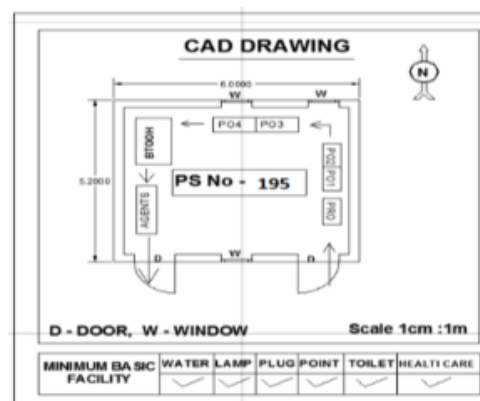

নির্বাচক নিবন্ধন আধিকারিকের স্বাক্ষর

Nazri Naksha

Google Map View

Polling Station Building Front View

Polling Station Front View

Cad View

Key MAP View

1	TQF1270230	ফটো উপলব্ধ	নাম : খাতেজা খাতুন পিতার নাম: মহঃ মাসিরুদ্দিন বাড়ির নং : n0029 বয়স : 41 লিঙ্গ : মহিলা	2	TQF2451938	ফটো উপলব্ধ	নাম : জহুরা বেগম স্বামীর নাম: আনয়ার হুসেন বাড়ির নং : এন0047 বয়স : 25 লিঙ্গ : মহিলা	3	TQF2021327	ফটো উপলব্ধ	নাম : মহ আবদুল সামাদ পিতার নাম: ইসরা উল হক বাড়ির নং : n0161 বয়স : 62 লিঙ্গ : পুরুষ
4	TQF2404275	ফটো উপলব্ধ	নাম : সবিতা স্বামীর নাম: মোহাম্মদ সাক্বির বাড়ির নং : নং0085 বয়স : 28 লিঙ্গ : মহিলা	5	TQF2246593	ফটো উপলব্ধ	নাম : ইশারন বেগম স্বামীর নাম: মনসুর আলম বাড়ির নং : নং 104 বয়স : 25 লিঙ্গ : মহিলা	6	TQF2487429	ফটো উপলব্ধ	নাম : সুবে আখতার পিতার নাম: সলিমুদ্দিন বাড়ির নং : 132 বয়স : 21 লিঙ্গ : পুরুষ
7	TQF1878685	ফটো উপলব্ধ	নাম : সুরজো খাতুন স্বামীর নাম: আমজাদ আলি বাড়ির নং : এন0098 বয়স : 30 লিঙ্গ : মহিলা	8	JGJ4668430	ফটো উপলব্ধ	নাম : আনুরা বেগম স্বামীর নাম: আবদুল করিম বাড়ির নং : n0030 বয়স : 45 লিঙ্গ : মহিলা	9	TQF2021442	ফটো উপলব্ধ	নাম : কালেসা খাতুন স্বামীর নাম: পশিরুদ্দীন বাড়ির নং : n0158 বয়স : 59 লিঙ্গ : মহিলা
10	TQF2246486	ফটো উপলব্ধ	নাম : জ. ইওন বেগম স্বামীর নাম: প্রিনামুল হক বাড়ির নং : নং 389 বয়স : 23 লিঙ্গ : মহিলা	11	TQF1724244	ফটো উপলব্ধ	নাম : সমিনা খাতুন স্বামীর নাম: ইজারুল হক বাড়ির নং : n0215 বয়স : 30 লিঙ্গ : মহিলা	12	TQF2065928	ফটো উপলব্ধ	নাম : নূর জাহান স্বামীর নাম: ইসেন মোহাম্মদ বাড়ির নং : N0019 বয়স : 28 লিঙ্গ : মহিলা
13	TQF1723956	ফটো উপলব্ধ	নাম : হাসমির পিতার নাম: আজিজুল হক বাড়ির নং : n0186 বয়স : 27 লিঙ্গ : পুরুষ	14	JGJ4668703	ফটো উপলব্ধ	নাম : মোহাম্মদ আফাক পিতার নাম: মফিজুদ্দিন বাড়ির নং : n0168 বয়স : 56 লিঙ্গ : পুরুষ	15	TQF2065548	ফটো উপলব্ধ	নাম : ফিরোজা স্বামীর নাম: দেববারু মহম্মদ বাড়ির নং : N0107 বয়স : 32 লিঙ্গ : মহিলা
16	WB/04/027/537164	ফটো উপলব্ধ	নাম : সইদুল ইসলাম পিতার নাম: দিলবাহার বাড়ির নং : n0016 বয়স : 55 লিঙ্গ : পুরুষ	17	TQF2065829	ফটো উপলব্ধ	নাম : আনুয়ারুল হক পিতার নাম: রিয়াজুদ্দিন বাড়ির নং : N0136 বয়স : 30 লিঙ্গ : পুরুষ	18	TQF2065837	ফটো উপলব্ধ	নাম : এশ্জিকর বাদশা পিতার নাম: আবদুল রসিদ বাড়ির নং : N0163 বয়স : 26 লিঙ্গ : পুরুষ
19	TQF2457133	ফটো উপলব্ধ	নাম : মামুদ খাতুন পিতার নাম: রহমান আলি বাড়ির নং : নং0088 বয়স : 28 লিঙ্গ : মহিলা	20	TQF2456572	ফটো উপলব্ধ	নাম : সাহেবা খাতুন স্বামীর নাম: সাগির মহঃ বাড়ির নং : এন0103 বয়স : 22 লিঙ্গ : মহিলা	21	TQF0769182	ফটো উপলব্ধ	নাম : মনজুর আলম পিতার নাম: নজিবুদ্দিন বাড়ির নং : n0170 বয়স : 39 লিঙ্গ : পুরুষ
22	TQF1074806	ফটো উপলব্ধ	নাম : হাসিবুল পিতার নাম: মওলা বকস বাড়ির নং : n0076 বয়স : 31 লিঙ্গ : পুরুষ	23	TQF2065464	ফটো উপলব্ধ	নাম : সনজিনা খাতুন স্বামীর নাম: মুজাম্মিল বাড়ির নং : N0149 বয়স : 29 লিঙ্গ : মহিলা	24	TQF0917849	ফটো উপলব্ধ	নাম : জাহেদা খাতুন পিতার নাম: বাবর আলী বাড়ির নং : n0177 বয়স : 30 লিঙ্গ : মহিলা
25	TQF1266519	ফটো উপলব্ধ	নাম : আসমিন পিতার নাম: আনসারুল হক বাড়ির নং : n0180 বয়স : 32 লিঙ্গ : মহিলা	26	TQF2246510	ফটো উপলব্ধ	নাম : মুকসেদ আলী পিতার নাম: সমরত আলি বাড়ির নং : এন0098 বয়স : 23 লিঙ্গ : পুরুষ	27	TQF2483246	ফটো উপলব্ধ	নাম : খান ইসলাম পিতার নাম: মৌলা বকস বাড়ির নং : নং0085 বয়স : 33 লিঙ্গ : পুরুষ
28	TQF1632892	ফটো উপলব্ধ	নাম : জালাল হক পিতার নাম: কালকচু বাড়ির নং : n0142 বয়স : 40 লিঙ্গ : পুরুষ	29	TQF2065647	ফটো উপলব্ধ	নাম : মাহীনুর খাতুন স্বামীর নাম: মনসুর আলম বাড়ির নং : N0168 বয়স : 30 লিঙ্গ : মহিলা	30	TQF2065654	ফটো উপলব্ধ	নাম : হুশনারা খাতুন পিতার নাম: সবিবুলা বাড়ির নং : N0159 বয়স : 25 লিঙ্গ : মহিলা