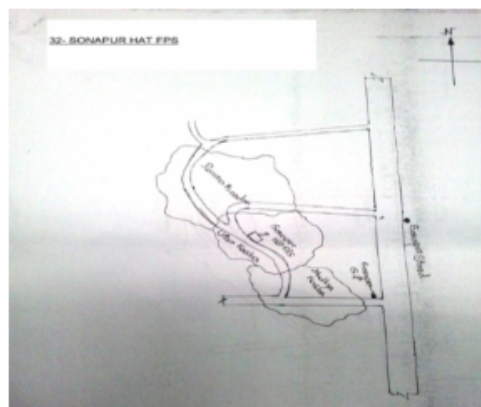

নির্বাচক নিবন্ধন আধিকারিকের স্বাক্ষর

Nazri Naksha

Google Map View

Polling Station Building Front View

Polling Station Front View

Cad View

Key MAP View

1 নাম : জাহিদা খাতুন পিতার নাম : মহঃ জাহিদ বাড়ির নং : N0064 বয়স : 23 লিঙ্গ : মহিলা	TQF2232957 ফটো উপলব্ধ	2 নাম : মহঃ রফিক আলম পিতার নাম : নিজামুদ্দিন বাড়ির নং : n0064 বয়স : 46 লিঙ্গ : পুরুষ	JGJ0112722 ফটো উপলব্ধ	3 নাম : সঞ্জু কুমারী শাহ স্বামীর নাম : শিবকুমার শাহ বাড়ির নং : n0218 বয়স : 46 লিঙ্গ : মহিলা	JGJ5106596 ফটো উপলব্ধ
4 নাম : রিংকি আগরওয়াল স্বামীর নাম : উমাশংকর আগরওয়াল বাড়ির নং : n0220 বয়স : 41 লিঙ্গ : মহিলা	JGJ5038930 ফটো উপলব্ধ	5 নাম : তানজিদা বেগম স্বামীর নাম : মোহাম্মদ রফিক আলম বাড়ির নং : n0064 বয়স : 23 লিঙ্গ : মহিলা	JGJ5106547 ফটো উপলব্ধ	6 নাম : লক্ষ্মী রায় স্বামীর নাম : বিজয় কুমার রায় বাড়ির নং : এন0271 বয়স : 38 লিঙ্গ : মহিলা	TQF1845197 ফটো উপলব্ধ
7 নাম : পূজা ঠাকুর পিতার নাম : অজয় ঠাকুর বাড়ির নং : পী.ডবলয়ু.ডী পারা সোনাপুর বয়স : 26 লিঙ্গ : মহিলা	TQF2257541 ফটো উপলব্ধ	8 নাম : অজমেরী খাতুন স্বামীর নাম : জাহিদ বাড়ির নং : n0064 বয়স : 49 লিঙ্গ : মহিলা	JGJ4345898 ফটো উপলব্ধ	9 নাম : জুবেদা খাতুন স্বামীর নাম : সবজন বাড়ির নং : n0064 বয়স : 73 লিঙ্গ : মহিলা	WB/04/027/063590 ফটো উপলব্ধ
10 নাম : মহঃজাহিদ পিতার নাম : সবজন বাড়ির নং : n0064 বয়স : 51 লিঙ্গ : পুরুষ	WB/04/027/063658 ফটো উপলব্ধ	11 নাম : বিশাখা সিংহ স্বামীর নাম : রাম কৃষ্ণ মাহাতো বাড়ির নং : n0232 বয়স : 35 লিঙ্গ : মহিলা	TQF0063792 ফটো উপলব্ধ	12 নাম : অজয় ঠাকুর পিতার নাম : রামায়ন ঠাকুর বাড়ির নং : N0226 বয়স : 49 লিঙ্গ : পুরুষ	TQF1647684 ফটো উপলব্ধ
13 নাম : রবীন্দ্রনাথ ঠাকুর পিতার নাম : কিশোর ঠাকুর বাড়ির নং : n0266 বয়স : 37 লিঙ্গ : পুরুষ	JGJ5106570 ফটো উপলব্ধ	14 নাম : বিজয় কুমার রায় পিতার নাম : গৌরী রায় বাড়ির নং : n0271 বয়স : 42 লিঙ্গ : পুরুষ	JGJ5106661 ফটো উপলব্ধ	15 নাম : গায়ত্রী ঠাকুর স্বামীর নাম : বিকাশ ঠাকুর বাড়ির নং : সোনাপুর বয়স : 28 লিঙ্গ : মহিলা	TQF2371243 ফটো উপলব্ধ
16 নাম : দানিশা খাতুন পিতার নাম : মোহাম্মদ সিদ্দিক বাড়ির নং : নুলারী বয়স : 23 লিঙ্গ : পুরুষ	TQF2257525 ফটো উপলব্ধ	17 নাম : নীতু দেবী স্বামীর নাম : সুনিল কুমার রাওয়াত বাড়ির নং : n0256 বয়স : 32 লিঙ্গ : মহিলা	TQF1646546 ফটো উপলব্ধ	18 নাম : প্রকাশ ঠাকুর পিতার নাম : অজয় ঠাকুর বাড়ির নং : n0226 বয়স : 27 লিঙ্গ : পুরুষ	TQF1647999 ফটো উপলব্ধ
19 নাম : বিকাশ ঠাকুর পিতার নাম : অজয় ঠাকুর বাড়ির নং : n0226 বয়স : 32 লিঙ্গ : পুরুষ	TQF1291863 ফটো উপলব্ধ	20 নাম : রেনু ঠাকুর স্বামীর নাম : অজয় ঠাকুর বাড়ির নং : n0226 বয়স : 43 লিঙ্গ : মহিলা	TQF1177708 ফটো উপলব্ধ	21 নাম : সৌরজিৎ চন্দ্র সিংহ পিতার নাম : ভুবেন চন্দ্র সিংহ বাড়ির নং : n0226 বয়স : 40 লিঙ্গ : পুরুষ	JGJ5042247 ফটো উপলব্ধ
22 নাম : সুরজ ঠাকুর পিতার নাম : অজয় ঠাকুর বাড়ির নং : এন0226 বয়স : 26 লিঙ্গ : পুরুষ	TQF2555803 ফটো উপলব্ধ	23 নাম : আরতি ঠাকুর পিতার নাম : অজয় ঠাকুর বাড়ির নং : এন234 বয়স : 24 লিঙ্গ : মহিলা	TQF2511129 ফটো উপলব্ধ	24 নাম : মুন্না ঠাকুর পিতার নাম : অজয় বাড়ির নং : সোনাপুর বয়স : 23 লিঙ্গ : পুরুষ	TQF2546901 ফটো উপলব্ধ
25 নাম : কৃষ্ণনাথ ঠাকুর পিতার নাম : মোহাম্মদ জাহিদ বাড়ির নং : এন0058 বয়স : 22 লিঙ্গ : মহিলা	TQF2336824 ফটো উপলব্ধ	26 নাম : নেহা কর্ন পিতার নাম : কৃষ্ণ কুমার কর্ন বাড়ির নং : n0006 বয়স : 29 লিঙ্গ : মহিলা	TQF1623222 ফটো উপলব্ধ	27 নাম : কৃষ্ণ কুমার কর্ন পিতার নাম : দুর্গালাল কর্ন বাড়ির নং : n0006 বয়স : 67 লিঙ্গ : পুরুষ	TQF1966381 ফটো উপলব্ধ
28 নাম : মনরমা কর্ন স্বামীর নাম : কৃষ্ণ কুমার কর্ন বাড়ির নং : n0006 বয়স : 53 লিঙ্গ : মহিলা	JGJ4346227 ফটো উপলব্ধ	29 নাম : রাজ রায় পিতার নাম : দুলাল চন্দ্র রায় বাড়ির নং : n0096 বয়স : 29 লিঙ্গ : পুরুষ	TQF1507771 ফটো উপলব্ধ	30 নাম : ফাল্পুনী রায় অধিকারী স্বামীর নাম : দুলাল চন্দ্র রায় বাড়ির নং : n0096 বয়স : 53 লিঙ্গ : মহিলা	TQF2457810 ফটো উপলব্ধ