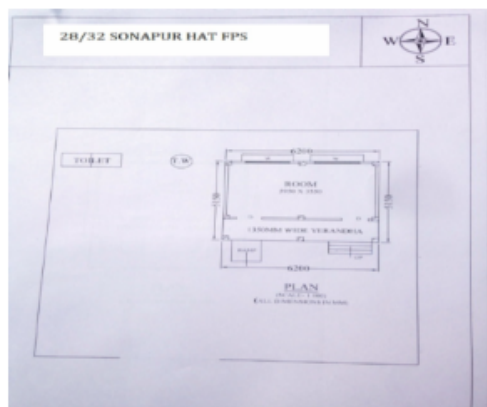

নির্বাচক নিবন্ধন আধিকারিকের স্বাক্ষর

Nazri Naksha

Google Map View

Polling Station Building Front View

Polling Station Front View

Cad View

Key MAP View

1 নাম : জাহিদা খাতুন পিতার নাম : মহঃ জাহিদ বাড়ির নং : N0064 বয়স : 23 লিঙ্গ : মহিলা	TQF2232957 ফটো উপলব্ধ	2 নাম : মহঃ রফিক আলম পিতার নাম : নিজামুদ্দিন বাড়ির নং : n0064 বয়স : 46 লিঙ্গ : পুরুষ	JGJ0112722 ফটো উপলব্ধ	3 নাম : সঞ্জু কুমারী শাহ স্বামীর নাম : শিবকুমার শাহ বাড়ির নং : n0218 বয়স : 46 লিঙ্গ : মহিলা	JGJ5106596 ফটো উপলব্ধ
4 নাম : রিংকি আগরওয়াল স্বামীর নাম : উমাশংকর আগরওয়াল বাড়ির নং : n0220 বয়স : 41 লিঙ্গ : মহিলা	JGJ5038930 ফটো উপলব্ধ	5 নাম : তানজিদা বেগম স্বামীর নাম : মোহাম্মদ রফিক আলম বাড়ির নং : n0064 বয়স : 23 লিঙ্গ : মহিলা	JGJ5106547 ফটো উপলব্ধ	6 নাম : লক্ষ্মী রায় স্বামীর নাম : বিজয় কুমার রায় বাড়ির নং : এন0271 বয়স : 38 লিঙ্গ : মহিলা	TQF1845197 ফটো উপলব্ধ
7 নাম : পূজা ঠাকুর পিতার নাম : অজয় ঠাকুর বাড়ির নং : পী.ডবলয়ু.ডী পারা সোনাপুর বয়স : 26 লিঙ্গ : মহিলা	TQF2257541 ফটো উপলব্ধ	8 নাম : অজমেরী খাতুন স্বামীর নাম : জাহিদ বাড়ির নং : n0064 বয়স : 49 লিঙ্গ : মহিলা	JGJ4345898 ফটো উপলব্ধ	9 নাম : জুবেদা খাতুন স্বামীর নাম : সবজন বাড়ির নং : n0064 বয়স : 73 লিঙ্গ : মহিলা	WB/04/027/063590 ফটো উপলব্ধ
10 নাম : মহঃজাহিদ পিতার নাম : সবজন বাড়ির নং : n0064 বয়স : 51 লিঙ্গ : পুরুষ	WB/04/027/063658 ফটো উপলব্ধ	11 নাম : বিশাখা সিংহ স্বামীর নাম : রাম কৃষ্ণ মাহাতো বাড়ির নং : n0232 বয়স : 35 লিঙ্গ : মহিলা	TQF0063792 ফটো উপলব্ধ	12 নাম : অজয় ঠাকুর পিতার নাম : রামায়ন ঠাকুর বাড়ির নং : N0226 বয়স : 49 লিঙ্গ : পুরুষ	TQF1647684 ফটো উপলব্ধ
13 নাম : রবীন্দ্রনাথ ঠাকুর পিতার নাম : কিশোর ঠাকুর বাড়ির নং : n0266 বয়স : 37 লিঙ্গ : পুরুষ	JGJ5106570 ফটো উপলব্ধ	14 নাম : বিজয় কুমার রায় পিতার নাম : গৌরী রায় বাড়ির নং : n0271 বয়স : 42 লিঙ্গ : পুরুষ	JGJ5106661 ফটো উপলব্ধ	15 নাম : গায়ত্রী ঠাকুর স্বামীর নাম : বিকাশ ঠাকুর বাড়ির নং : সোনাপুর বয়স : 28 লিঙ্গ : মহিলা	TQF2371243 ফটো উপলব্ধ
16 নাম : দানিশা খাতুন পিতার নাম : মোহাম্মদ সিদ্দিক বাড়ির নং : নুলারী বয়স : 23 লিঙ্গ : পুরুষ	TQF2257525 ফটো উপলব্ধ	17 নাম : নীতু দেবী স্বামীর নাম : সুনিল কুমার রাওয়াত বাড়ির নং : n0256 বয়স : 32 লিঙ্গ : মহিলা	TQF1646546 ফটো উপলব্ধ	18 নাম : প্রকাশ ঠাকুর পিতার নাম : অজয় ঠাকুর বাড়ির নং : n0226 বয়স : 27 লিঙ্গ : পুরুষ	TQF1647999 ফটো উপলব্ধ
19 নাম : বিকাশ ঠাকুর পিতার নাম : অজয় ঠাকুর বাড়ির নং : n0226 বয়স : 32 লিঙ্গ : পুরুষ	TQF1291863 ফটো উপলব্ধ	20 নাম : রেনু ঠাকুর স্বামীর নাম : অজয় ঠাকুর বাড়ির নং : n0226 বয়স : 43 লিঙ্গ : মহিলা	TQF1177708 ফটো উপলব্ধ	21 নাম : সৌরজিৎ চন্দ্র সিংহ পিতার নাম : ভুবেন চন্দ্র সিংহ বাড়ির নং : n0226 বয়স : 40 লিঙ্গ : পুরুষ	JGJ5042247 ফটো উপলব্ধ
22 নাম : সুরজ ঠাকুর পিতার নাম : অজয় ঠাকুর বাড়ির নং : এন0226 বয়স : 26 লিঙ্গ : পুরুষ	TQF2555803 ফটো উপলব্ধ	23 নাম : আরতি ঠাকুর পিতার নাম : অজয় ঠাকুর বাড়ির নং : এন234 বয়স : 24 লিঙ্গ : মহিলা	TQF2511129 ফটো উপলব্ধ	24 নাম : মুন্না ঠাকুর পিতার নাম : অজয় বাড়ির নং : সোনাপুর বয়স : 23 লিঙ্গ : পুরুষ	TQF2546901 ফটো উপলব্ধ
25 নাম : কৃষ্ণনাথ ঠাকুর পিতার নাম : মোহাম্মদ জাহিদ বাড়ির নং : এন0058 বয়স : 22 লিঙ্গ : মহিলা	TQF2336824 ফটো উপলব্ধ	26 নাম : নেহা কর্ন পিতার নাম : কৃষ্ণ কুমার কর্ন বাড়ির নং : n0006 বয়স : 29 লিঙ্গ : মহিলা	TQF1623222 ফটো উপলব্ধ	27 নাম : কৃষ্ণ কুমার কর্ন পিতার নাম : দুর্গালাল কর্ন বাড়ির নং : n0006 বয়স : 67 লিঙ্গ : পুরুষ	TQF1966381 ফটো উপলব্ধ
28 নাম : মনরমা কর্ন স্বামীর নাম : কৃষ্ণ কুমার কর্ন বাড়ির নং : n0006 বয়স : 53 লিঙ্গ : মহিলা	JGJ4346227 ফটো উপলব্ধ	29 নাম : রাজ রায় পিতার নাম : দুলাল চন্দ্র রায় বাড়ির নং : n0096 বয়স : 29 লিঙ্গ : পুরুষ	TQF1507771 ফটো উপলব্ধ	30 নাম : ফাল্পুনী রায় অধিকারী স্বামীর নাম : দুলাল চন্দ্র রায় বাড়ির নং : n0096 বয়স : 53 লিঙ্গ : মহিলা	TQF2457810 ফটো উপলব্ধ