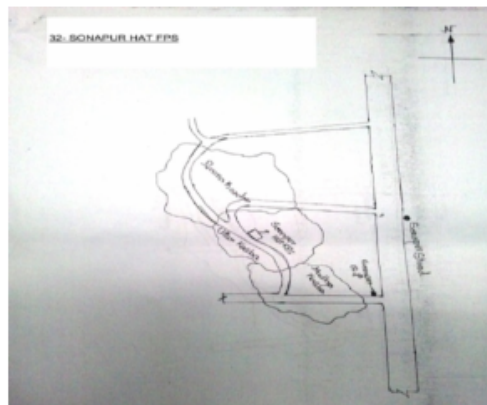

Nazri Naksha