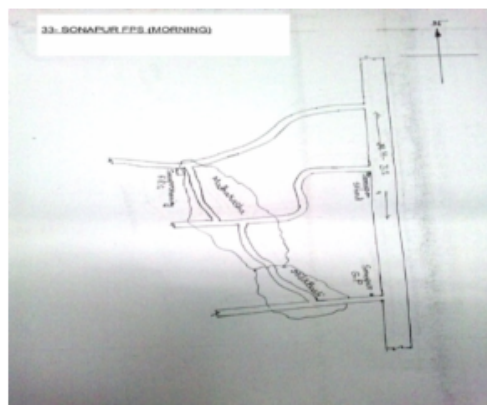

Nazri Naksha