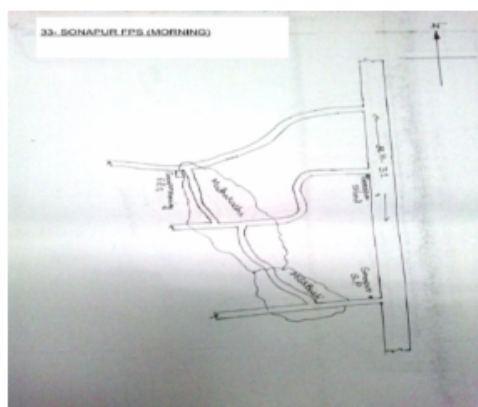

Key MAP View