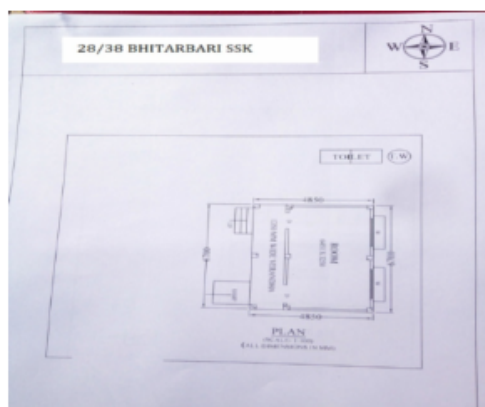

নির্বাচক নিবন্ধন আধিকারিকের স্বাক্ষর

Nazri Naksha

Google Map View

Polling Station Building Front View

Polling Station Front View

Cad View

Key MAP View

1 নাম : সুনিল টুডু মায়ের নাম: চুমকয় সরেন বাড়ির নং : n0306 বয়স : 31 লিঙ্গ : পুরুষ	TQF1417419 ফটো উপলব্ধ	2 নাম : ইব্রাহিম পিতার নাম: সিরাজুল বাড়ির নং : n0314 বয়স : 25 লিঙ্গ : পুরুষ	TQF2159507 ফটো উপলব্ধ	3 নাম : মাসনাবুল হক স্বামীর নাম: শিও আলী বাড়ির নং : n0865 বয়স : 31 লিঙ্গ : মহিলা	TQF1623636 ফটো উপলব্ধ
4 নাম : মোহাম্মদ মিনাজুল হক পিতার নাম: আতাউর রহমান বাড়ির নং : n0338 বয়স : 24 লিঙ্গ : পুরুষ	TQF2159432 ফটো উপলব্ধ	5 নাম : বামর সিংহ পিতার নাম: মেহিলাল সিংহ বাড়ির নং : n0051 বয়স : 65 লিঙ্গ : পুরুষ	JGJ5109079 ফটো উপলব্ধ	6 নাম : পূর্ণিমা সিংহ স্বামীর নাম: বামর সিংহ বাড়ির নং : n0051 বয়স : 56 লিঙ্গ : মহিলা	JGJ4356655 ফটো উপলব্ধ
7 নাম : আশুতোষ রায় পিতার নাম: প্রমথ রায় বাড়ির নং : n0087 বয়স : 39 লিঙ্গ : পুরুষ	JGJ5109160 ফটো উপলব্ধ	8 নাম : জাইজুল হক পিতার নাম: আঃ গোফুর বাড়ির নং : n0326 বয়স : 41 লিঙ্গ : পুরুষ	TQF1417435 ফটো উপলব্ধ	9 নাম : মোহাম্মদ আবদুল মতিন পিতার নাম: আবসার আলী বাড়ির নং : এন0 বয়স : 50 লিঙ্গ : পুরুষ	TQF1623644 ফটো উপলব্ধ
10 নাম : সানুআরা বিবি স্বামীর নাম: রফিকুল আলম বাড়ির নং : 354 বয়স : 28 লিঙ্গ : মহিলা	TQF2465649 ফটো উপলব্ধ	11 নাম : ললিতা টুডু স্বামীর নাম: রবি হেমরম বাড়ির নং : n0345 বয়স : 30 লিঙ্গ : মহিলা	TQF1417542 ফটো উপলব্ধ	12 নাম : চুমকয় সরেন পিতার নাম: হেটু মার্ভি বাড়ির নং : n0306 বয়স : 67 লিঙ্গ : মহিলা	TQF1293448 ফটো উপলব্ধ
13 নাম : নুজহত বানু স্বামীর নাম: জুলফেকার আহমেদ বাড়ির নং : n0300 বয়স : 40 লিঙ্গ : মহিলা	JGJ4837589 ফটো উপলব্ধ	14 নাম : ধীরাজ সিংহ পিতার নাম: বামর সিংহ বাড়ির নং : n0051 বয়স : 28 লিঙ্গ : পুরুষ	TQF1510965 ফটো উপলব্ধ	15 নাম : বিবি তবেনুর স্বামীর নাম: আবসার আলী বাড়ির নং : n0355 বয়স : 58 লিঙ্গ : মহিলা	TQF1510957 ফটো উপলব্ধ
16 নাম : রতন হরিজন পিতার নাম: বালিকান্ত হরিজন বাড়ির নং : n0148 বয়স : 41 লিঙ্গ : পুরুষ	JGJ4836375 ফটো উপলব্ধ	17 নাম : রফিকুল আলম পিতার নাম: আপসার আলি বাড়ির নং : n0355 বয়স : 32 লিঙ্গ : পুরুষ	TQF1623610 ফটো উপলব্ধ	18 নাম : শিও আলী পিতার নাম: আবসার আলী বাড়ির নং : n0355 বয়স : 45 লিঙ্গ : পুরুষ	TQF1623651 ফটো উপলব্ধ
19 নাম : আবসার আলি পিতার নাম: আলতাভ হোসেন বাড়ির নং : n0355 বয়স : 70 লিঙ্গ : পুরুষ	TQF1623628 ফটো উপলব্ধ	20 নাম : রেসমাতারা স্বামীর নাম: বাদরুদ্দিন হক বাড়ির নং : n0129 বয়স : 28 লিঙ্গ : মহিলা	TQF2156172 ফটো উপলব্ধ	21 নাম : বরন সিংহ পিতার নাম: বামর সিংহ বাড়ির নং : n0051 বয়স : 30 লিঙ্গ : পুরুষ	TQF1417476 ফটো উপলব্ধ
Q 22 নাম : বিকাশ রায় পিতার নাম: অরুণ রায় বাড়ির নং : বয়স : 42 লিঙ্গ : পুরুষ	TQF0135350 ফটো উপলব্ধ	23 নাম : মুকতার আলম পিতার নাম: আমেরুল হক বাড়ির নং : n0177 বয়স : 26 লিঙ্গ : পুরুষ	TQF2158111 ফটো উপলব্ধ	24 নাম : শাহানাওয়াজ আলম পিতার নাম: মহঃ মুমতাজ আলম বাড়ির নং : n0156 বয়স : 24 লিঙ্গ : পুরুষ	TQF2155562 ফটো উপলব্ধ
25 নাম : সামসাদ আলম পিতার নাম: জালালুদ্দিন বাড়ির নং : n0132 বয়স : 29 লিঙ্গ : পুরুষ	TQF2156131 ফটো উপলব্ধ	26 নাম : মহঃ ইস্তিয়াক আলম পিতার নাম: মহঃ সলিমুদ্দিন বাড়ির নং : n00137 বয়স : 25 লিঙ্গ : পুরুষ	TQF2158244 ফটো উপলব্ধ	27 নাম : মহঃ রিয়াজ আলি পিতার নাম: সাগিরুদ্দিন বাড়ির নং : n0185 বয়স : 24 লিঙ্গ : পুরুষ	TQF2158293 ফটো উপলব্ধ
28 নাম : মহঃ আহমেদ পিতার নাম: মহঃ জহিরুদ্দিন বাড়ির নং : n0188 বয়স : 25 লিঙ্গ : পুরুষ	TQF2155273 ফটো উপলব্ধ	29 নাম : সমীর কর পিতার নাম: শশধর কর বাড়ির নং : n0040 বয়স : 42 লিঙ্গ : পুরুষ	JGJ4355749 ফটো উপলব্ধ	30 নাম : মান্নিপ রায় কর স্বামীর নাম: অজয় কর বাড়ির নং : n0079 বয়স : 30 লিঙ্গ : মহিলা	TQF1417294 ফটো উপলব্ধ