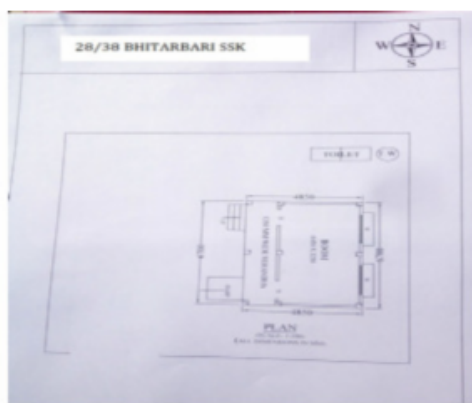

নির্বাচক নিবন্ধন আধিকারিকের স্বাক্ষর

Nazri Naksha

Google Map View

Polling Station Building Front View

Polling Station Front View

Cad View

Key MAP View

| | | | | | |
|--|--------------------------------|---|--------------------------------|---|--------------------------------|
| 1 নাম : সুকুর মনি মুর্মু স্বামীর নাম: সিবন হাসদা বাড়ির নং : n0346 বয়স : 48 লিঙ্গ : মহিলা | TQF1293869 ফটো উপলব্ধ | 2 নাম : মাইকু সোরেন স্বামীর নাম: বুধরাই সোরেন বাড়ির নং : n0060 বয়স : 56 লিঙ্গ : মহিলা | WB/04/027/081099 ফটো উপলব্ধ | 3 নাম : বুধরাই কিস্কু পিতার নাম: টোটা কিস্কু বাড়ির নং : n0060 বয়স : 61 লিঙ্গ : পুরুষ | WB/04/027/081151 ফটো উপলব্ধ |
| 4 নাম : শ্যাম কিস্কু পিতার নাম: বুধরাই কিস্কু বাড়ির নং : n0060 বয়স : 27 লিঙ্গ : পুরুষ | TQF1648971 ফটো উপলব্ধ | 5 নাম : সোম কিস্কু পিতার নাম: লক্ষীরাম কিস্কু বাড়ির নং : n0034 বয়স : 27 লিঙ্গ : পুরুষ | TQF1649284 ফটো উপলব্ধ | 6 নাম : মঙ্গল কিস্কু পিতার নাম: মাতলা কিস্কু বাড়ির নং : n0015 বয়স : 45 লিঙ্গ : পুরুষ | JGJ4692943 ফটো উপলব্ধ |
| 7 নাম : বজল কিস্কু পিতার নাম: মাতলা কিস্কু বাড়ির নং : n0059 বয়স : 49 লিঙ্গ : পুরুষ | JGJ1376060 ফটো উপলব্ধ | 8 নাম : পার্বতী হাসদা স্বামীর নাম: মংলু কিস্কু বাড়ির নং : n0015 বয়স : 37 লিঙ্গ : মহিলা | TQF1293497 ফটো উপলব্ধ | 9 নাম : মালতী কিস্কু পিতার নাম: মসুজ কিস্কু বাড়ির নং : n0213 বয়স : 40 লিঙ্গ : মহিলা | JGJ5109194 ফটো উপলব্ধ |
| 10 নাম : নীলমনি টুডু স্বামীর নাম: লক্ষীরাম টুডু বাড়ির নং : n0059 বয়স : 49 লিঙ্গ : মহিলা | WB/04/027/081066 ফটো উপলব্ধ | 11 নাম : বৃদহীন কিস্কু পিতার নাম: লক্ষী রাম কিস্কু বাড়ির নং : এন0034 বয়স : 24 লিঙ্গ : মহিলা | TQF2261634 ফটো উপলব্ধ | 12 নাম : লক্ষী কিস্কু পিতার নাম: বাজল কিস্কু বাড়ির নং : মৌলানি বয়স : 22 লিঙ্গ : মহিলা | TQF2494540 ফটো উপলব্ধ |
| 13 নাম : সুনি মুর্মু পিতার নাম: মানসিং মুর্মু বাড়ির নং : n0058 বয়স : 31 লিঙ্গ : মহিলা | TQF1293471 ফটো উপলব্ধ | 14 নাম : ফুলমনি মুর্মু পিতার নাম: মানসিং মুর্মু বাড়ির নং : n0058 বয়স : 34 লিঙ্গ : মহিলা | TQF1293463 ফটো উপলব্ধ | 15 নাম : সালমা টুডু স্বামীর নাম: মানসিং টুডু বাড়ির নং : n0058 বয়স : 66 লিঙ্গ : মহিলা | WB/04/027/081034 ফটো উপলব্ধ |
| 16 নাম : মনিকা মার্ভি স্বামীর নাম: শ্রীলাল হেমরাম বাড়ির নং : N00208 বয়স : 31 লিঙ্গ : মহিলা | TQF2155067 ফটো উপলব্ধ | 17 নাম : স্বপন মার্ভি পিতার নাম: চন্দু মার্ভি বাড়ির নং : n0200 বয়স : 28 লিঙ্গ : পুরুষ | TQF1648948 ফটো উপলব্ধ | 18 নাম : নিলমনি মুর্মু পিতার নাম: মিঠা মুর্মু বাড়ির নং : n0194 বয়স : 31 লিঙ্গ : মহিলা | TQF1293752 ফটো উপলব্ধ |
| 19 নাম : মুঠা মুরমু পিতার নাম: জুনা মুরমু বাড়ির নং : n0194 বয়স : 63 লিঙ্গ : পুরুষ | WB/04/027/081228 ফটো উপলব্ধ | 20 নাম : মারাংমাই বাসকী অন্যান্য: চুনু বাসকী বাড়ির নং : n0200 বয়স : 50 লিঙ্গ : মহিলা | JGJ4834552 ফটো উপলব্ধ | 21 নাম : মিনতী মুরমু স্বামীর নাম: মঙ্গল হেমরাম বাড়ির নং : N00198 বয়স : 29 লিঙ্গ : মহিলা | TQF2155166 ফটো উপলব্ধ |
| 22 নাম : ফুলমান মার্ভী স্বামীর নাম: পায়াত কিস্কু বাড়ির নং : n0194 বয়স : 40 লিঙ্গ : মহিলা | TQF1091453 ফটো উপলব্ধ | 23 নাম : মনিকা মুর্মু পিতার নাম: মুঠা মুর্মু বাড়ির নং : n0194 বয়স : 43 লিঙ্গ : মহিলা | JGJ3946415 ফটো উপলব্ধ | 24 নাম : খেচরা মুরমু স্বামীর নাম: মাঝি মুরমু বাড়ির নং : n0207 বয়স : 76 লিঙ্গ : মহিলা | WB/04/027/081229 ফটো উপলব্ধ |
| 25 নাম : সনা মনি বাসকে স্বামীর নাম: জারমান সরেন বাড়ির নং : n0194 বয়স : 42 লিঙ্গ : মহিলা | JGJ4692984 ফটো উপলব্ধ | 26 নাম : গীতা মুরমু স্বামীর নাম: বজল কিস্কু বাড়ির নং : n0365 বয়স : 38 লিঙ্গ : মহিলা | JGJ4692570 ফটো উপলব্ধ | 27 নাম : ভুতো মার্ভি পিতার নাম: মাঝি মুর্মু বাড়ির নং : n0207 বয়স : 31 লিঙ্গ : পুরুষ | TQF1293828 ফটো উপলব্ধ |
| 28 নাম : স্বমী মুর্মু পিতার নাম: মুঠা মুর্মু বাড়ির নং : n0194 বয়স : 34 লিঙ্গ : মহিলা | TQF1091446 ফটো উপলব্ধ | 29 নাম : চুনু মার্ভি পিতার নাম: সম মার্ভি বাড়ির নং : n0200 বয়স : 52 লিঙ্গ : পুরুষ | JGJ4834545 ফটো উপলব্ধ | 30 নাম : লক্ষীরাম মুরমু পিতার নাম: মুঠা মুরমু বাড়ির নং : n0194 বয়স : 29 লিঙ্গ : পুরুষ | TQF1417799 ফটো উপলব্ধ |